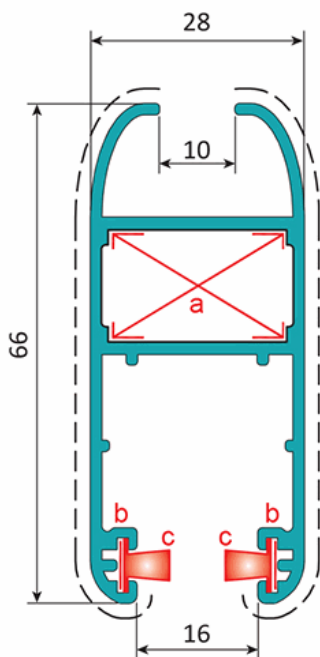

FICHA TÉCNICA

Perfil Hoja Perimetral De 28X66 Hv 10 Mm. Espesor 1.4 Mm. Largo 5.85 Mts. Acabado Anodizado Silver 15 Micron.

CÓDIGO:

U009 - SILVER

Hoja perimetral 28x66 mm. HV 10 mm			
Código: U009		Peso (kg/m): 0.883	
Perímetro Total (mm): 426		Espesor general = 1.4	
Perímetro Ext. (mm): 347		Aleación-Temple = 6063 T5	
a	UA002	b	UA003
c	UA011/UA012	d	---

Medida 3: Perímetro Ext.: 34.7 cm

Peso por metro: 1.413 Kg/m

Procedencia: Importado

Serie: Perimetral de 70 mm

Usos: Construcción

Acabado: Anodizado

Ancho (cm): 2.8 cm

Capacidad: Espesor máximo de vidrio o paneles 22 mm y mínimo 1 mm (según tabla de acristalamiento).

Especificaciones: Tipo de aleación 6063 - T5

Longitud: 5.85 m

Material: Aluminio

Medida 2: Perímetro Total: 42.6 cm

Peso (Kg): 5.16kg

Presentación: Caja

Se vende por: Unidad

Tipo: Serie Perimetral de 70 mm

INFORMACIÓN ADICIONAL

Perfil Hoja Perimetral De 28X66 Hv 10 Mm. Espesor 1.4 Mm. Largo 5.85 Mts. Acabado Anodizado Silver 15 Micron.

Hoja perimetral 28x66 mm. HV 10 mm

Código: U009

Peso (kg/m): 0.883

Perimetro Total (mm): 426