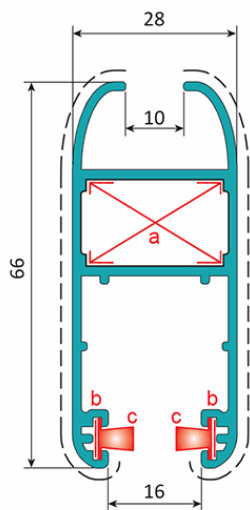

FICHA TÉCNICA

Perfil Hoja Perimetral De 28X66 Hv 10 Mm. Espesor 1.4 Mm. Largo 5.85 Mts. Acabado Anodizado Silver 15 Micron.

CÓDIGO:

U009 - SILVER

Hoja perimetral 28x66 mm. HV 10 mm			
Código: U009		Peso (kg/m): 0.883	
Perímetro Total (mm): 426		Espesor general = 1.4	
Perímetro Ext. (mm): 347		Aleación-Temple = 6063 T5	
a	UA002	b	UA003
c	UA011/UA012	d	---

Acabados disponibles:

LONGITUD 5.85 MTS

¿Dónde usarlo?: Para aplicaciones de uso arquitectónico

Alto (cm): 6.6 cm

Cantidad x Empaque: 1

Capacidad 2: 10 o 22 mm de hueco de vidrio simple o insulado

Características 2: Espacio para escuadras, Amplio espacio para rodamientos y cierres

Certificaciones: Qualanod

Color: Plateado

Espesor: 1.4mm

Marca: CARBONE

Medida: Perfil Hoja Perimetral de 28x66 HV 10 mm.

Medida 3: Perímetro Ext.: 34.7 cm

Peso por metro: 1.413 Kg/m

Procedencia: Importado

Serie: Perimetral de 70 mm

Usos: Construcción

Acabado: Anodizado

Ancho (cm): 2.8 cm

Capacidad: Espesor máximo de vidrio o paneles 22 mm y mínimo 1 mm (según tabla de acristalamiento).

Características: Juntas de EPDM o silicón (hasta 2 mm)

Características 3: Canal para felpas y escuadras de alineación, Carriles de rodadura con base para gancho de cierre

Código de producto: U009 - SILVER

Especificaciones: Tipo de aleación 6063 - T5

Longitud: 5.85 m

Material: Aluminio

Medida 2: Perímetro Total: 42.6 cm

Peso (Kg): 5.16kg

Presentación: Caja

Se vende por: Unidad

Tipo: Serie Perimetral de 70 mm