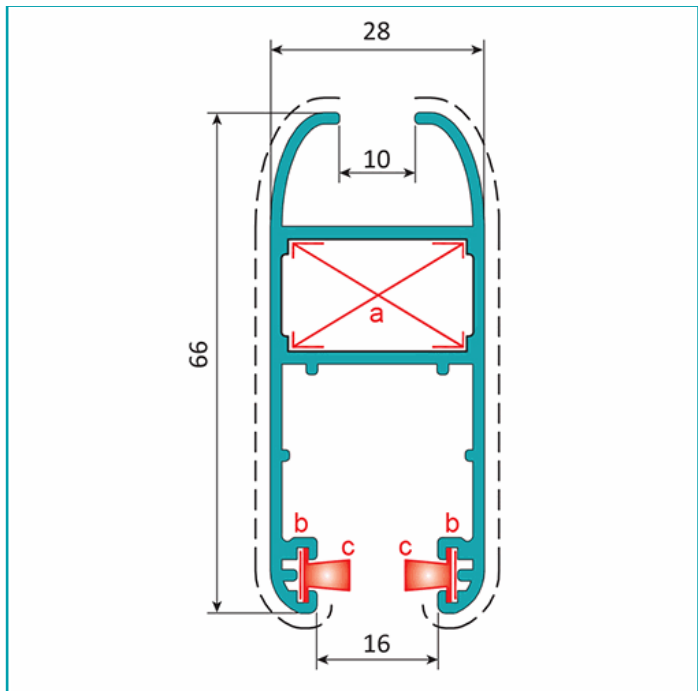

Especificaciones: Tipo de aleación 6063 - T5

Longitud: 5.85 m

Material: Aluminio

Medida 2: Perímetro Total: 42.6 cm

Peso (Kg): 5.18

Presentación: Caja

Se vende por: Unidad

Tipo: Serie Perimetral de 70 mm

Características 3: Canal para felpas y escuadras de alineación, Carriles de rodadura con base para gancho de cierre

Código de producto: U009 - WOOD GRAIN

Espesor: 1.4mm

Marca: CARBONE

Medida: Perfil Hoja Perimetral de 28x66 HV 10 mm.

Medida 3: Perímetro Ext.: 34.7 cm

Peso por metro: 1.413 Kg/m

Procedencia: Importado

Serie: Perimetral de 70 mm

Usos: Construcción

INFORMACIÓN ADICIONAL

Perfil Hoja Perimetral De 28X66 Hv 10 Mm. Espesor 1.4 Mm. Largo 5.85 Mts. Acabado Lacado Madera Texturizado.

Hoja perimetral 28x66 mm. HV 10 mm			
Código: U009		Peso (kg/m): 0.883	
Perimetro Total (mm): 426		Espesor general = 1.4	
Perimetro Ext. (mm): 347		Aleación-Temple = 6063 T5	
a	UA002	b	UA003
c	UA011/UA012	d	---