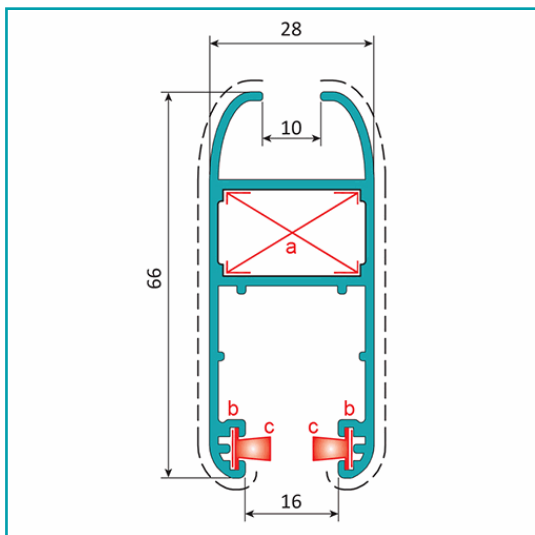

FICHA TÉCNICA

Perfil Hoja Perimetral De 28X66 Hv 10 Mm. Espesor 1.4 Mm. Largo 5.85 Mts. Acabado Lacado Madera Texturizado.

CÓDIGO:
U009 - WOOD GRAIN

Hoja perimetral 28x66 mm. HV 10 mm			
Código: U009		Peso (kg/m): 0.883	
Perímetro Total (mm): 426		Espesor general = 1.4	
Perímetro Ext. (mm): 347		Aleación-Temple = 6063 T5	
a	UA002	b	UA003
c	UA011/UA012	d	---

Alto (cm): 6.6 cm

Cantidad x Empaque: 1

Capacidad 2: 10 o 22 mm de hueco de vidrio simple o insulado

Características 2: Espacio para escuadras, Amplio espacio para rodamientos y cierres

Certificaciones: Qualicoat

Especificaciones: Tipo de aleación 6063 - T5

Longitud: 5.85 m

Material: Aluminio

Medida 2: Perímetro Total: 42.6 cm

Peso (Kg): 5.18

Presentación: Caja

Se vende por: Unidad

Tipo: Serie Perimetral de 70 mm

Hoja perimetral 28x66 mm. HV 10 mm			
Código: U009		Peso (kg/m): 0.883	
Perimetro Total (mm): 426		Espesor general = 1.4	
Perimetro Ext. (mm): 347		Aleación-Temple = 6063 T5	
a	UA002	b	UA003
c	UA011/UA012	d	---