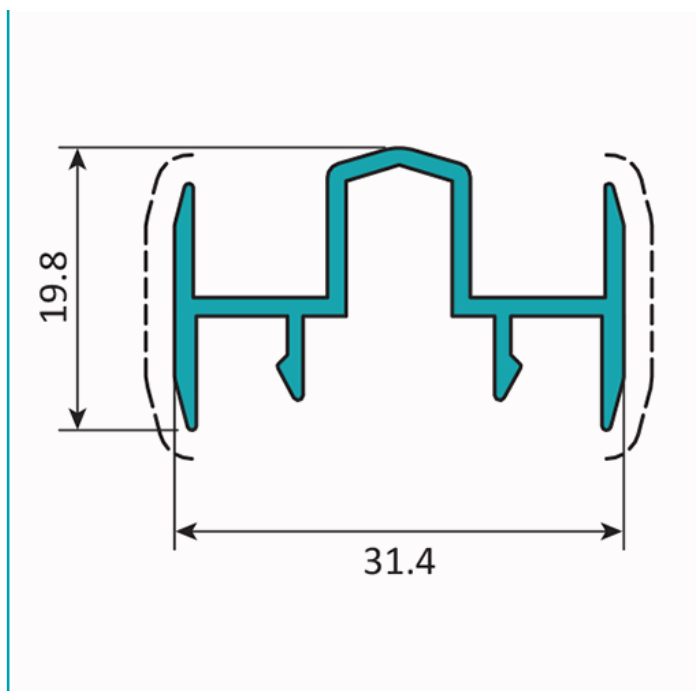

FICHA TÉCNICA

Perfil Cruce Central 4 Hoja De 28X66. Espesor 1.3 Mm. Largo 5.85 Mts. Acabado Lacado Gris Oscuro Texturizado. (D3-P1-A1-01-03)

CÓDIGO:

U011 - DARK GRAY

Cruce central 4 hojas, ancho 28 mm			
Código: U011		Peso (kg/m): 0.318	
Perimetro Total (mm): 186		Espesor general = 1.3	
Perimetro Ext. (mm): 186		Aleación-Temple = 6063 T5	
a	---	b	---
c	---	d	---

Código de producto: U011 - DARK GRAY

Marca: CARBONE

Peso (Kg): 2.1 Kg

Tipo: Serie Perimetral de 70 mm

INFORMACIÓN ADICIONAL

Perfil Cruce Central 4 Hoja De 28X66. Espesor 1.3 Mm. Largo 5.85 Mts. Acabado Lacado Gris Oscuro Texturizado. (D3-P1-A1-01-03)

Cruce central 4 hojas, ancho 28 mm			
Código: U011		Peso (kg/m): 0.318	
Perimetro Total (mm): 186		Espesor general = 1.3	
Perimetro Ext. (mm): 186		Aleación-Temple = 6063 T5	
a	---	b	---
c	---	d	---

Acabados disponibles: