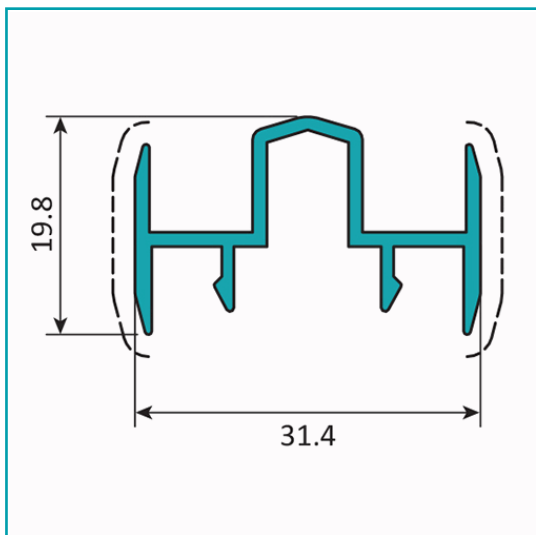

FICHA TÉCNICA

Perfil Cruce Central 4 Hoja De 28X66. Espesor 1.3 Mm. Largo 5.85 Mts. Acabado Lacado Gris Oscuro Texturizado. (D3-P1-A1-01-03)

CÓDIGO:

U011 - DARK GRAY

Cruce central 4 hojas, ancho 28 mm			
Código: U011		Peso (kg/m): 0.318	
Perimetro Total (mm): 186		Espesor general = 1.3	
Perimetro Ext. (mm): 186		Aleación-Temple = 6063 T5	
a	---	b	---
c	---	d	---

Código de producto: U011 - DARK GRAY

Marca: CARBONE

Peso (Kg): 2.1 Kg

Tipo: Serie Perimetral de 70 mm

INFORMACIÓN ADICIONAL

Perfil Cruce Central 4 Hoja De 28X66. Espesor 1.3 Mm. Largo 5.85 Mts. Acabado Lacado Gris Oscuro Texturizado. (D3-P1-A1-01-03)

Cruce central 4 hojas, ancho 28 mm			
Código: U011		Peso (kg/m): 0.318	
Perimetro Total (mm): 186		Espesor general = 1.3	
Perimetro Ext. (mm): 186		Aleación-Temple = 6063 T5	
a	---	b	---
c	---	d	---

Acabados disponibles: