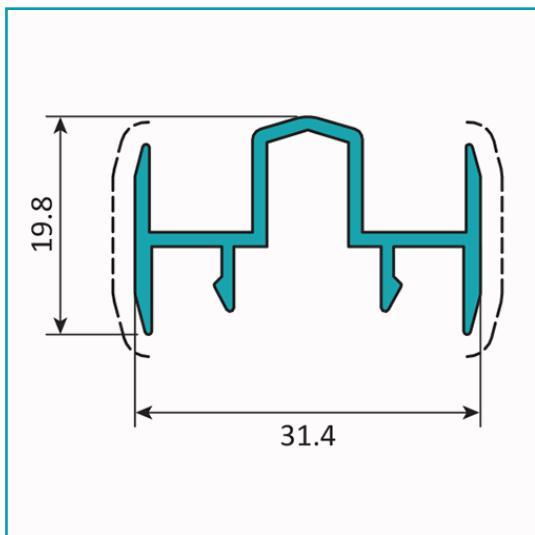

FICHA TÉCNICA

Perfil Cruce Central 4 Hoja De 28X66. Espesor 1.3 Mm. Largo 5.85 Mts. Acabado Anodizado Silver 15 Micron.

CÓDIGO:

U011 - SILVER

Cruce central 4 hojas, ancho 28 mm			
Código: U011		Peso (kg/m): 0.318	
Perimetro Total (mm): 186		Espesor general = 1.3	
Perimetro Ext. (mm): 186		Aleación-Temple = 6063 T5	
a	---	b	---
c	---	d	---

Acabados disponibles:

--	--	--	--	--	--

LONGITUD 5.85 MTS *Consultar disponibilidad de diferentes acabados.

Código de producto: U011 - SILVER

Marca: CARBONE

Peso (Kg): 1.97 Kg

Tipo: Serie Perimetral de 70 mm

INFORMACIÓN ADICIONAL

Perfil Cruce Central 4 Hoja De 28X66. Espesor 1.3 Mm. Largo 5.85 Mts. Acabado Anodizado Silver 15 Micron.

Cruce central 4 hojas, ancho 28 mm			
Código: U011		Peso (kg/m): 0.318	
Perimetro Total (mm): 186		Espesor general = 1.3	
Perimetro Ext. (mm): 186		Aleación-Temple = 6063 T5	
a	---	b	---
c	---	d	---

Acabados disponibles:

--	--	--	--	--	--

LONGITUD 5.85 MTS *Consultar disponibilidad de diferentes acabados.