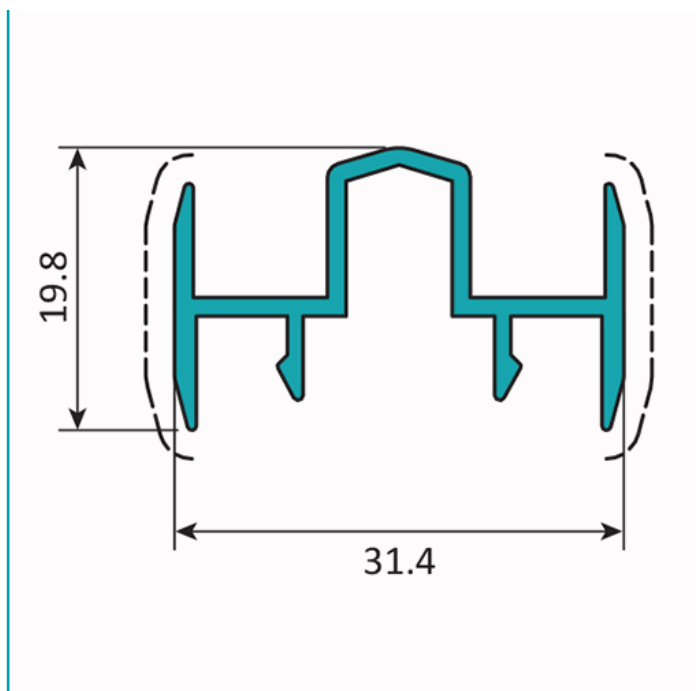

FICHA TÉCNICA

Perfil Cruce Central 4 Hoja De 28X66. Espesor 1.3 Mm. Largo 5.85 Mts. Acabado Anodizado Silver 15 Micron.

CÓDIGO:

U011 - SILVER

Cruce central 4 hojas, ancho 28 mm			
Código: U011		Peso (kg/m): 0.318	
Perimetro Total (mm): 186		Espesor general = 1.3	
Perimetro Ext. (mm): 186		Aleación-Temple = 6063 T5	
a	---	b	---
c	---	d	---

Acabados disponibles:

--	--	--	--	--	--

LONGITUD 5.85 MTS *Consultar disponibilidad de diferentes acabados.

Código de producto: U011 - SILVER

Marca: CARBONE

Peso (Kg): 1.97 Kg

Tipo: Serie Perimetral de 70 mm

INFORMACIÓN ADICIONAL

Perfil Cruce Central 4 Hoja De 28X66. Espesor 1.3 Mm. Largo 5.85 Mts. Acabado Anodizado Silver 15 Micron.

Cruce central 4 hojas, ancho 28 mm			
Código: U011		Peso (kg/m): 0.318	
Perimetro Total (mm): 186		Espesor general = 1.3	
Perimetro Ext. (mm): 186		Aleación-Temple = 6063 T5	
a	---	b	---
c	---	d	---

Acabados disponibles:

--	--	--	--	--	--

LONGITUD 5.85 MTS *Consultar disponibilidad de diferentes acabados.