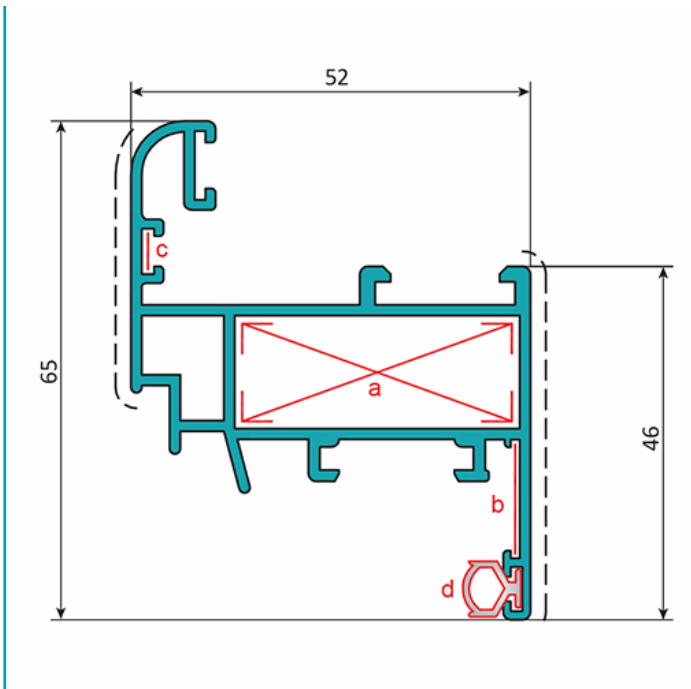

## FICHA TÉCNICA

Hoja Ventana Abatible 52X65 Mm. Espesor 1.4 Mm. Largo 5.85 Mts. Acabado Lacado Madera Texturizado. (D3-P1-A1-04-01)

Hoja de ventana abatible 52x65 mm			
<b>Código: U016</b>		Peso (kg/m): 1.050	
Perimetro Total (mm): 539		Espesor general = 1.4	
Perimetro Ext. (mm): 386		Aleación-Temple = 6063 T5	
a	UA001	b	UA066
c	UA065	d	UI002

**CÓDIGO:**  
**U016 - WOOD GRAIN**

**\*Nombre:** Hoja de ventana abatible 52x65 mm

**Cantidad x Empaque:** 1

**Código de producto:** U016 - WOOD GRAIN

**Longitud:** 5.85 m

**Material:** Aluminio 6063 T5

**Medida 2:** Perimetro Ext. (mm): 386

**Peso (Kg):** 5.8 Kg

**Procedencia:** Importado

**Tipo:** Serie Perimetral Abatible de 45 mm

**Acabado:** Lacado

**Certificaciones:** Qualicoat

**Espesor:** 1.4mm

**Marca:** CARBONE

**Medida:** Perimetro Total (mm): 539

## INFORMACIÓN ADICIONAL

Hoja Ventana Abatible 52X65 Mm. Espesor 1.4 Mm. Largo 5.85 Mts. Acabado Lacado Madera Texturizado. (D3-P1-A1-04-01)

Hoja de ventana abatible 52x65 mm			
<b>Código: U016</b>		Peso (kg/m): 1.050	
Perimetro Total (mm): 539		Espesor general = 1.4	
Perimetro Ext. (mm): 386		Aleación-Temple = 6063 T5	
a	UA001	b	UA066
c	UA065	d	UI002