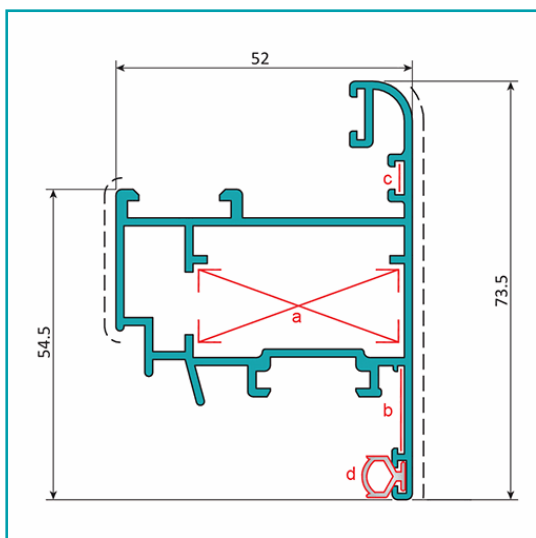

## FICHA TÉCNICA

Hoja Ventana Abatible 52X65 Mm Apertura Exterior. Espesor 1.4 Mm. Largo 5.85 Mts. Acabado Anodizado Negro 15 Micron. (D3-P1-A1-05-08)

**CÓDIGO:**  
**U017 - BLACK**

| Hoja ventana abatible, apertura exterior 52x73.5 mm |       |                           |       |
|---|-------|---------------------------|-------|
| <b>Código: U017</b>                                 |       | Peso (kg/m): 1.137        |       |
| Perimetro Total (mm): 585                           |       | Espesor general = 1.4     |       |
| Perimetro Ext. (mm): 405                            |       | Aleación-Temple = 6063 T5 |       |
| a   | UA001 | b                         | UA066 |
| c   | UA065 | d                         | UI002 |

LONGITUD 5.85 MTS

\*Consultar disponibilidad de diferentes acabados.

**\*Nombre:** Hoja ventana abatible, apertura exterior 52x73.5 mm

**¿Dónde usarlo?:** Para su uso en proyectos arquitectónicos, construcción y varios

**Material:** Aluminio 6063 T5

**Medida:** 52x73.5 mm

**Medida 2:** Perimetro Total (mm): 585

**Medida 3:** Perimetro Ext. (mm): 405

**Observaciones:** Consultar disponibilidad de diferentes acabados

**Peso (Kg):** 6.6 Kg

## INFORMACIÓN ADICIONAL

Hoja Ventana Abatible 52X65 Mm Apertura Exterior. Espesor 1.4 Mm. Largo 5.85 Mts. Acabado Anodizado Negro 15 Micron. (D3-P1-A1-05-08)

|   |       |                           |       |
|---|-------|---------------------------|-------|
| Hoja ventana abatible, apertura exterior 52x73.5 mm |       |                           |       |
| <b>Código: U017</b>                                 |       | Peso (kg/m): 1.137        |       |
| Perimetro Total (mm): 585                           |       | Espesor general = 1.4     |       |
| Perimetro Ext. (mm): 405                            |       | Aleación-Temple = 6063 T5 |       |
| a   | UA001 | b                         | UA066 |
| c   | UA065 | d                         | UI002 |