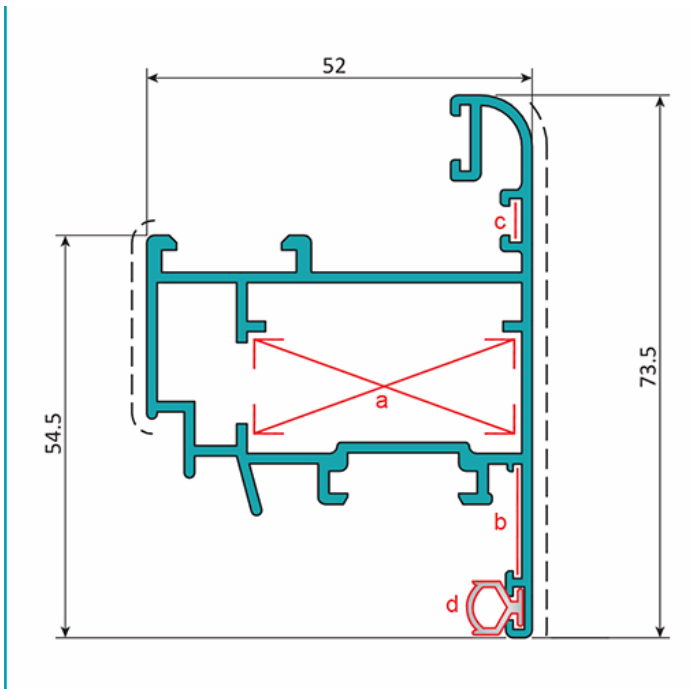

## FICHA TÉCNICA

Hoja Ventana Abatible 52X65 Mm Apertura Exterior. Espesor 1.4 Mm. Largo 5.85 Mts. Acabado Anodizado Negro 15 Micron. (D3-P1-A1-05-08)

**CÓDIGO:**  
**U017 - BLACK**

| Hoja ventana abatible, apertura exterior 52x73.5 mm |       |                           |       |
|---|-------|---------------------------|-------|
| <b>Código: U017</b>                                 |       | Peso (kg/m): 1.137        |       |
| Perimetro Total (mm): 585                           |       | Espesor general = 1.4     |       |
| Perimetro Ext. (mm): 405                            |       | Aleación-Temple = 6063 T5 |       |
| a   | UA001 | b                         | UA066 |
| c   | UA065 | d                         | UI002 |

LONGITUD 5.85 MTS

\*Consultar disponibilidad de diferentes acabados.

**\*Nombre:** Hoja ventana abatible, apertura exterior 52x73.5 mm

**¿Dónde usarlo?:** Para su uso en proyectos arquitectónicos, construcción y varios

**Material:** Aluminio 6063 T5

**Medida:** 52x73.5 mm

**Medida 2:** Perimetro Total (mm): 585

**Medida 3:** Perimetro Ext. (mm): 405

**Observaciones:** Consultar disponibilidad de diferentes acabados

**Peso (Kg):** 6.6 Kg

## INFORMACIÓN ADICIONAL

Hoja Ventana Abatible 52X65 Mm Apertura Exterior. Espesor 1.4 Mm. Largo 5.85 Mts. Acabado Anodizado Negro 15 Micron. (D3-P1-A1-05-08)

|   |       |                           |       |
|---|-------|---------------------------|-------|
| Hoja ventana abatible, apertura exterior 52x73.5 mm |       |                           |       |
| <b>Código: U017</b>                                 |       | Peso (kg/m): 1.137        |       |
| Perimetro Total (mm): 585                           |       | Espesor general = 1.4     |       |
| Perimetro Ext. (mm): 405                            |       | Aleación-Temple = 6063 T5 |       |
| a   | UA001 | b                         | UA066 |
| c   | UA065 | d                         | UI002 |