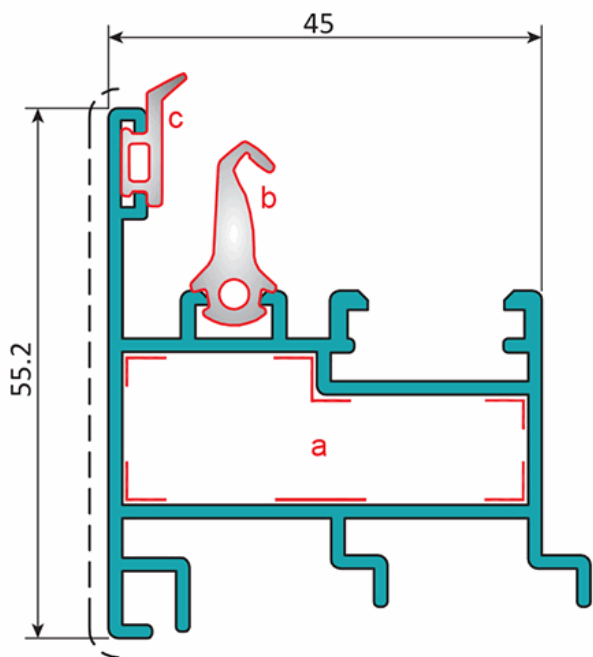

FICHA TÉCNICA

Perfil Inversor Ventana Abatible Y Puerta. Espesor 1.4 Mm. Largo 5.85 Mts. Acabado Anodizado Negro 15 Micron. (D3-P1-A1-05-09)

CÓDIGO:
U018 - BLACK

Inversor de hoja			
Código: U018		Peso (kg/m): 0.940	
Perimetro Total (mm): 484		Espesor general = 1.4	
Perimetro Ext. (mm): 368		Aleación-Temple = 6063 T5	
a	UA059	b	UI001
c	UI003	d	---

Acabados disponibles:

Anodizado natural	Lacado Blanco	Anodizado Negro	Anodizado Bronce	Lacado texturizado Gris oscuro	Lacado de madera

LONGITUD 5.85 MTS

*Consultar disponibilidad de diferentes acabados.

Código de producto: U018 - BLACK

Marca: CARBONE

Peso (Kg): 5.25 Kg

Tipo: Serie Perimetral Abatible de 45 mm

INFORMACIÓN ADICIONAL

Perfil Inversor Ventana Abatible Y Puerta. Espesor 1.4 Mm. Largo 5.85 Mts. Acabado Anodizado Negro 15 Micron. (D3-P1-A1-05-09)

Inversor de hoja			
Código: U018		Peso (kg/m): 0.940	
Perimetro Total (mm): 484		Espesor general = 1.4	
Perimetro Ext. (mm): 368		Aleación-Temple = 6063 T5	
a	UA059	b	UI001
c	UI003	d	---

Acabados disponibles: