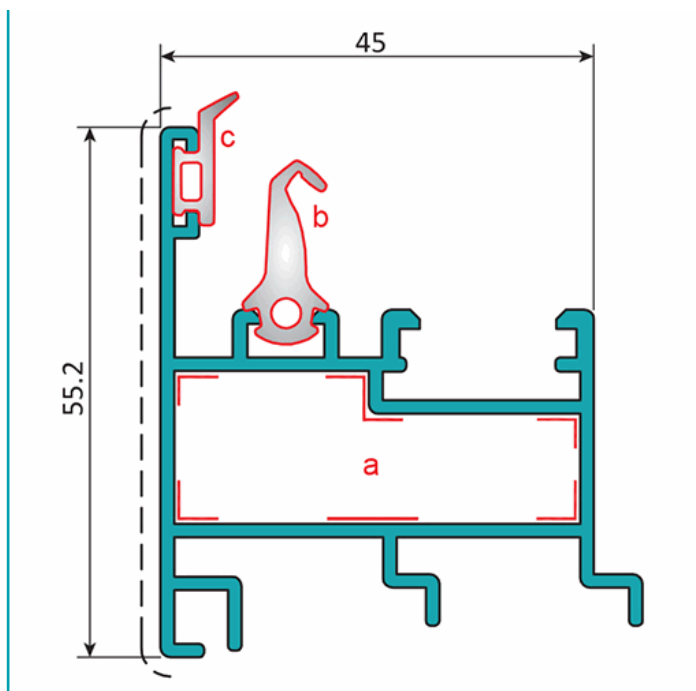

FICHA TÉCNICA

Perfil Inversor Ventana Abatible Y Puerta. Espesor 1.4 Mm. Largo 5.85 Mts. Acabado Anodizado Silver 15 Micron.

CÓDIGO:

U018 - SILVER

Inversor de hoja			
Código: U018		Peso (kg/m): 0.940	
Perímetro Total (mm): 484		Espesor general = 1.4	
Perímetro Ext. (mm): 368		Aleación-Temple = 6063 T5	
a	UA059	b	UI001
c	UI003	d	---

Marca: CARBONE

Peso (Kg): 5.15 Kg

Tipo: Serie Perimetral Abatible de 45 mm

INFORMACIÓN ADICIONAL

Perfil Inversor Ventana Abatible Y Puerta. Espesor 1.4 Mm. Largo 5.85 Mts. Acabado Anodizado Silver 15 Micron.

Inversor de hoja			
Código: U018		Peso (kg/m): 0.940	
Perímetro Total (mm): 484		Espesor general = 1.4	
Perímetro Ext. (mm): 368		Aleación-Temple = 6063 T5	
a	UA059	b	UI001
c	UI003	d	---

Acabados disponibles:

LONGITUD 5.85 MTS

*Consultar disponibilidad de diferentes acabados.