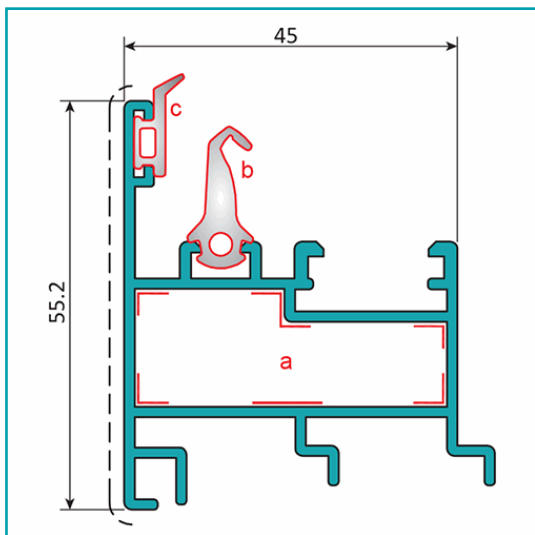

FICHA TÉCNICA

Perfil Inversor Ventana Abatible Y Puerta. Espesor 1.4 Mm. Largo 5.85 Mts. Acabado Anodizado Silver 15 Micron.

CÓDIGO:

U018 - SILVER

Inversor de hoja			
Código: U018		Peso (kg/m): 0.940	
Perímetro Total (mm): 484		Espesor general = 1.4	
Perímetro Ext. (mm): 368		Aleación-Temple = 6063 T5	
a	UA059	b	UI001
c	UI003	d	---

Marca: CARBONE

Peso (Kg): 5.15 Kg

Tipo: Serie Perimetral Abatible de 45 mm

INFORMACIÓN ADICIONAL

Perfil Inversor Ventana Abatible Y Puerta. Espesor 1.4 Mm. Largo 5.85 Mts. Acabado Anodizado Silver 15 Micron.

Inversor de hoja			
Código: U018		Peso (kg/m): 0.940	
Perímetro Total (mm): 484		Espesor general = 1.4	
Perímetro Ext. (mm): 368		Aleación-Temple = 6063 T5	
a	UA059	b	UI001
c	UI003	d	---

Acabados disponibles:

LONGITUD 5.85 MTS

*Consultar disponibilidad de diferentes acabados.