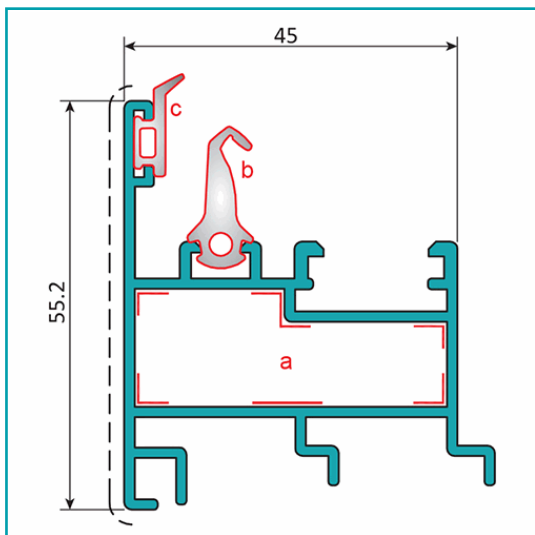

## FICHA TÉCNICA

Perfil Inversor Ventana Abatible Y Puerta. Espesor 1.4 Mm. Largo 5.85 Mts. Acabado Lacado Blanco.

**CÓDIGO:**  
**U018 - WHITE**

Inversor de hoja			
<b>Código: U018</b>		Peso (kg/m): 0.940	
Perímetro Total (mm): 484		Espesor general = 1.4	
Perímetro Ext. (mm): 368		Aleación-Temple = 6063 T5	
a	UA059	b	UI001
c	UI003	d	---

**Código de producto:** U018 - WHITE

**Marca:** CARBONE

**Peso (Kg):** 5.45 Kg

**Tipo:** Serie Perimetral Abatible de 45 mm

## INFORMACIÓN ADICIONAL

Perfil Inversor Ventana Abatible Y Puerta. Espesor 1.4 Mm. Largo 5.85 Mts. Acabado Lacado Blanco.

Inversor de hoja			
<b>Código: U018</b>		Peso (kg/m): 0.940	
Perímetro Total (mm): 484		Espesor general = 1.4	
Perímetro Ext. (mm): 368		Aleación-Temple = 6063 T5	
a	UA059	b	UI001
c	UI003	d	---

Acabados disponibles:

**LONGITUD 5.85 MTS**

\*Consultar disponibilidad de diferentes acabados.