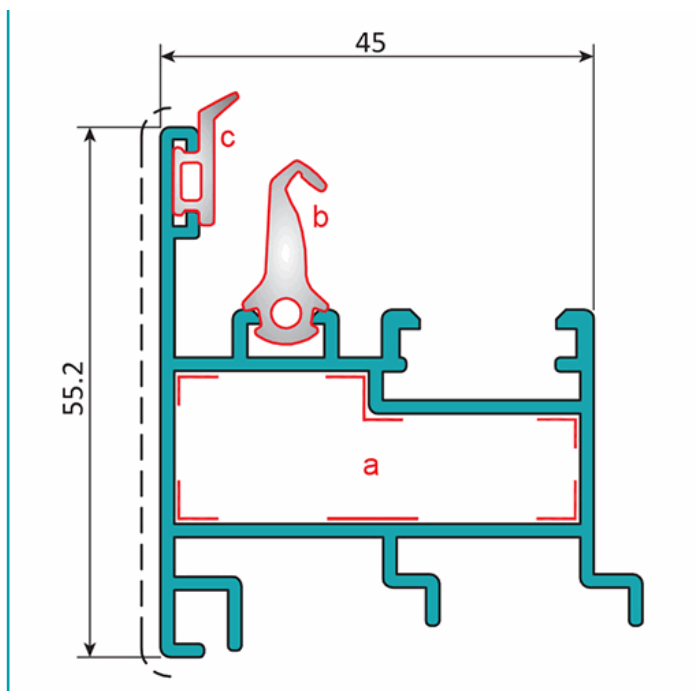

## FICHA TÉCNICA

Perfil Inversor Ventana Abatible Y Puerta. Espesor 1.4 Mm. Largo 5.85 Mts. Acabado Lacado Blanco.

**CÓDIGO:**  
**U018 - WHITE**

Inversor de hoja			
<b>Código: U018</b>		Peso (kg/m): 0.940	
Perímetro Total (mm): 484		Espesor general = 1.4	
Perímetro Ext. (mm): 368		Aleación-Temple = 6063 T5	
a	UA059	b	UI001
c	UI003	d	---

**Código de producto:** U018 - WHITE

**Marca:** CARBONE

**Peso (Kg):** 5.45 Kg

**Tipo:** Serie Perimetral Abatible de 45 mm

## INFORMACIÓN ADICIONAL

Perfil Inversor Ventana Abatible Y Puerta. Espesor 1.4 Mm. Largo 5.85 Mts. Acabado Lacado Blanco.

Inversor de hoja			
<b>Código: U018</b>		Peso (kg/m): 0.940	
Perímetro Total (mm): 484		Espesor general = 1.4	
Perímetro Ext. (mm): 368		Aleación-Temple = 6063 T5	
a	UA059	b	UI001
c	UI003	d	---

Acabados disponibles:

**LONGITUD 5.85 MTS**

\*Consultar disponibilidad de diferentes acabados.