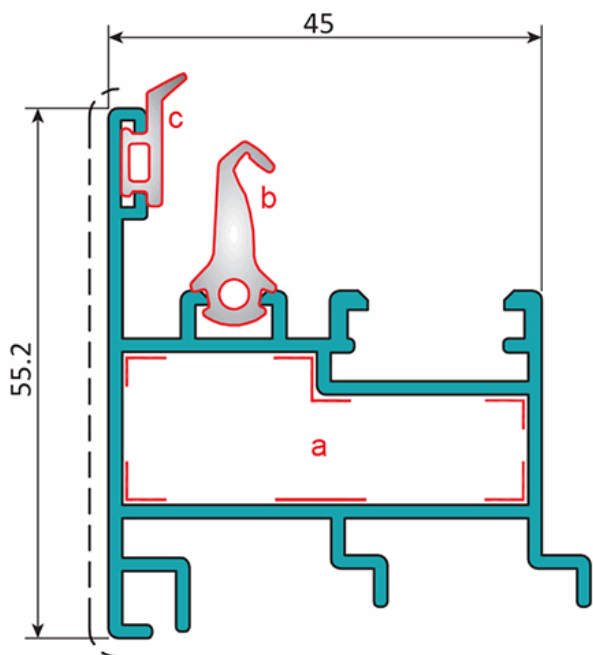

## FICHA TÉCNICA

Perfil Inversor Ventana Abatible Y Puerta. Espesor 1.4 Mm. Largo 5.85 Mts. Acabado Lacado Blanco.

**CÓDIGO:**  
**U018 - WHITE**

Inversor de hoja			
<b>Código: U018</b>		Peso (kg/m): 0.940	
Perimetro Total (mm): 484		Espesor general = 1.4	
Perimetro Ext. (mm): 368		Aleación-Temple = 6063 T5	
a	UA059	b	UI001
c	UI003	d	---

**Código de producto:** U018 - WHITE

**Marca:** CARBONE

**Peso (Kg):** 5.45 Kg

**Tipo:** Serie Perimetral Abatible de 45 mm

## INFORMACIÓN ADICIONAL

Perfil Inversor Ventana Abatible Y Puerta. Espesor 1.4 Mm. Largo 5.85 Mts. Acabado Lacado Blanco.

Inversor de hoja			
<b>Código: U018</b>		Peso (kg/m): 0.940	
Perimetro Total (mm): 484		Espesor general = 1.4	
Perimetro Ext. (mm): 368		Aleación-Temple = 6063 T5	
a	UA059	b	UI001
c	UI003	d	---