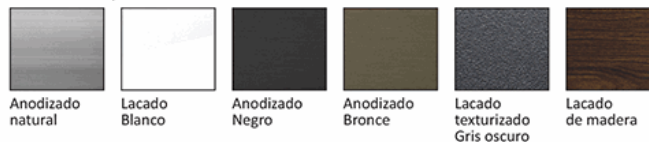

Inversor de hoja			
Código: U018		Peso (kg/m): 0.940	
Perímetro Total (mm): 484		Espesor general = 1.4	
Perímetro Ext. (mm): 368		Aleación-Temple = 6063 T5	
a	UA059	b	UI001
c	UI003	d	---

Acabados disponibles: