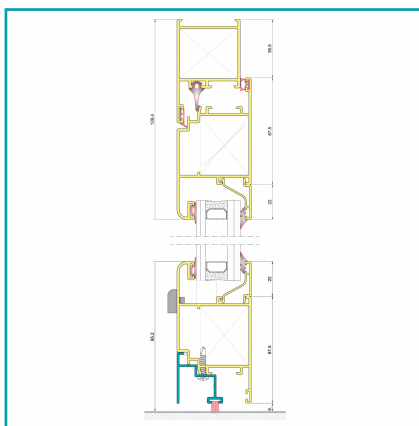

## FICHA TÉCNICA

Acople Zocalo Puerta Marco Abierto. Espesor 1.4 Mm. Largo 5.85 Mts. Acabado Anodizado Negro 15 Micron.

**CÓDIGO:**  
**U018.1 - BLACK**

Código de producto: U018.1 - BLACK

Marca: CARBONE

Peso (Kg): 5.25 Kg

Tipo: Serie Perimetral Abatible de 45 mm

## INFORMACIÓN ADICIONAL

Acople Zocalo Puerta Marco Abierto. Espesor 1.4 Mm. Largo 5.85 Mts. Acabado Anodizado Negro 15 Micron.