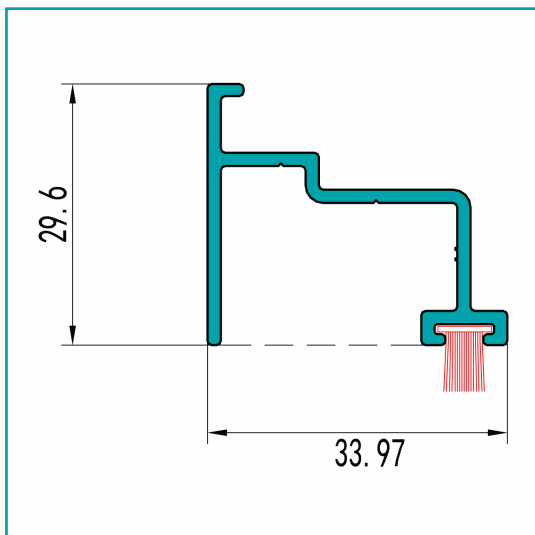

## FICHA TÉCNICA

Acople Zocalo Puerta Marco Abierto. Espesor 1.4 Mm. Largo 5.85 Mts. Acabado Anodizado Negro 15 Micron.

**CÓDIGO:**  
**U018.1 - BLACK**

Código de producto: U018.1 - BLACK

Marca: CARBONE

Peso (Kg): 5.25 Kg

Tipo: Serie Perimetral Abatible de 45 mm

## INFORMACIÓN ADICIONAL

Acople Zocalo Puerta Marco Abierto. Espesor 1.4 Mm. Largo 5.85 Mts. Acabado Anodizado Negro 15 Micron.