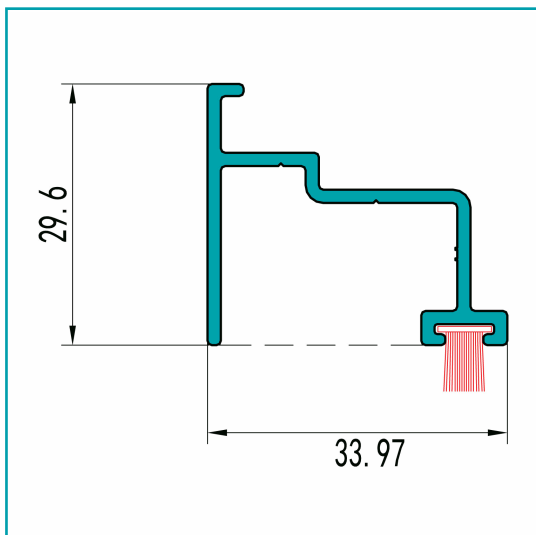

FICHA TÉCNICA

Acople Zocalo Puerta Marco Abierto. Espesor 1.4 Mm. Largo 5.85 Mts. Acabado Lacado Madera Texturizado.

CÓDIGO:
U018.1 - WOOD GRAIN

Código de producto: U018.1 - WOOD GRAIN

Marca: CARBONE

Peso (Kg): 5.5 Kg

Tipo: Serie Perimetral Abatible de 45 mm

INFORMACIÓN ADICIONAL

Acople Zocalo Puerta Marco Abierto. Espesor 1.4 Mm. Largo 5.85 Mts. Acabado Lacado Madera Texturizado.