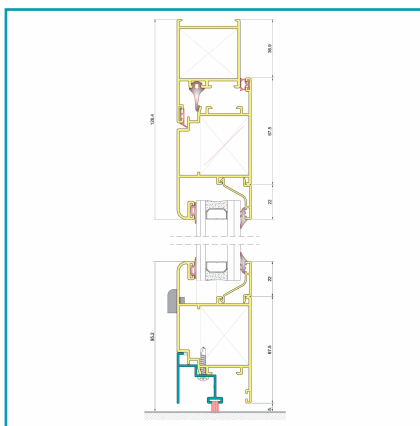

FICHA TÉCNICA

Acople Zocalo Puerta Marco Abierto. Espesor 1.4 Mm. Largo 5.85 Mts. Acabado Lacado Madera Texturizado.

CÓDIGO:
U018.1 - WOOD GRAIN

Código de producto: U018.1 - WOOD GRAIN

Marca: CARBONE

Peso (Kg): 5.5 Kg

Tipo: Serie Perimetral Abatible de 45 mm

INFORMACIÓN ADICIONAL

Acople Zocalo Puerta Marco Abierto. Espesor 1.4 Mm. Largo 5.85 Mts. Acabado Lacado Madera Texturizado.