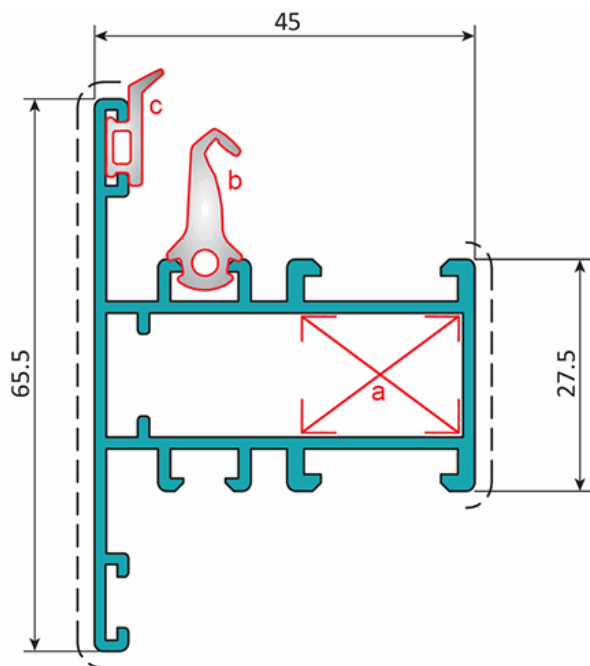

FICHA TÉCNICA

Pilastra Marco Fijo Ventana. Espesor 1.4 Mm. Largo 5.85 Mts. Acabado Lacado Gris Oscuro Texturizado. (D3-P1-A1-04-07)

CÓDIGO:
U019 - DARK GRAY

Travesaño de ventana de 45x65.5 mm			
Código: U019		Peso (kg/m): 0.940	
Perímetro Total (mm): 474		Espesor general = 1.4	
Perímetro Ext. (mm): 351		Aleación-Temple = 6063 T5	
a	UA064	b	UI001
c	UI003	d	---

Material: Aluminio 6063 T5

Medida: 45x65.5 mm

Medida 2: Perímetro Total (mm): 474

Medida 3: Perímetro Ext. (mm): 351

Peso (Kg): 5.3 Kg

Peso por metro: Peso (kg/m): 0.940

Procedencia: Importado

Se vende por: Unidad

Tipo: Serie Perimetral Abatible de 45 mm

Usos: Construcción

INFORMACIÓN ADICIONAL

Pilastra Marco Fijo Ventana. Espesor 1.4 Mm. Largo 5.85 Mts. Acabado Lacado Gris Oscuro Texturizado. (D3-P1-A1-04-07)

Travesaño de ventana de 45x65.5 mm			
Código: U019		Peso (kg/m): 0.940	
Perimetro Total (mm): 474		Espesor general = 1.4	
Perimetro Ext. (mm): 351		Aleación-Temple = 6063 T5	
a	UA064	b	UI001
c	UI003	d	---