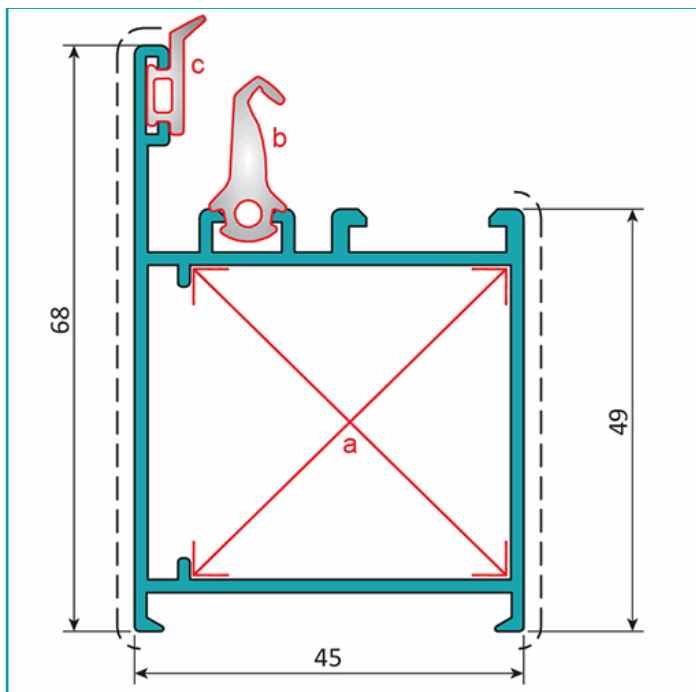

FICHA TÉCNICA

Perfil Marco Fijo Puerta 45 Mm. Espesor 1.5 Mm. Largo 5.85 Mts. Acabado Lacado Madera Texturizado. (D3-P1-A1-06-01)

Marco de puerta 45 mm			
Código: U020		Peso (kg/m): 0.961	
Perímetro Total (mm): 471		Espesor general = 1.5	
Perímetro Ext. (mm): 305		Aleación-Temple = 6063 T5	
a	UA068	b	UI001
c	UI003	d	---

Longitud: 5.85m

Marca: CARBONE

Material: Aluminio 6063 T5

Medida: Perímetro Total (mm): 471

Medida 2: Perímetro Ext. (mm): 305

Peso (Kg): 5.5 Kg

Peso por metro: (kg/m): 0.961

Procedencia: Importado

Se vende por: Unidad

Tipo: Serie Perimetral Abatible de 45 mm

Usos: Construcción

INFORMACIÓN ADICIONAL

Perfil Marco Fijo Puerta 45 Mm. Espesor 1.5 Mm. Largo 5.85 Mts. Acabado Lacado Madera Texturizado. (D3-P1-A1-06-01)

Marco de puerta 45 mm			
Código: U020		Peso (kg/m): 0.961	
Perimetro Total (mm): 471		Espesor general = 1.5	
Perimetro Ext. (mm): 305		Aleación-Temple = 6063 T5	
a	UA068	b	UI001
c	UI003	d	---

Acabados disponibles: