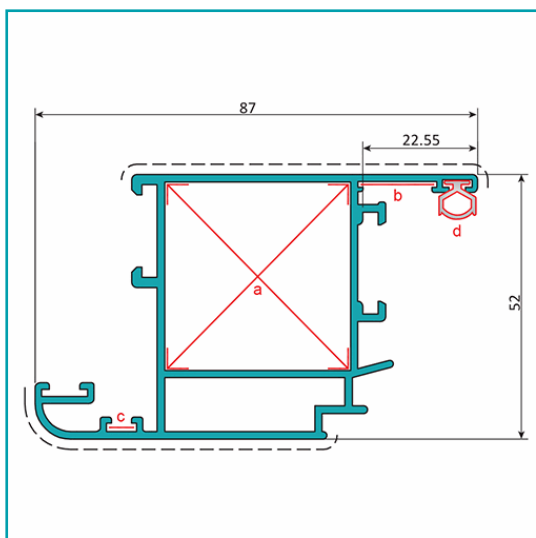

## FICHA TÉCNICA

Hoja Puerta Abatible 52X87 Mm. Espesor 1.5 Mm. Largo 5.85 Mts. Acabado Lacado Gris Oscuro Texturizado. (D3-P1-A1-02-03)

**CÓDIGO:**  
**U021 - DARK GRAY**

Hoja de puerta abatible de 52x87 mm			
<b>Código: U021</b>		Peso (kg/m): 1.339	
Perimetro Total (mm): 668		Espesor general = 1.4	
Perimetro Ext. (mm): 429		Aleación-Temple = 6063 T5	
a	UA068	b	UA066
c	UA065	d	UI002

**\*Nombre:** Hoja de puerta abatible de 52x87 mm

**Acabado:** Lacado

**Cantidad x Empaque:** 1

**Certificaciones:** Qualicoat

**Código de producto:** U021 - DARK GRAY

**Color:** Gris

**Espesor:** 1.5 mm

**Longitud:** 5.85 mts.

**Marca:** CARBONE

**Material:** Aluminio 6063 T5

**Medida:** Perimetro Total (mm): 668

**Medida 2:** Perimetro Ext. (mm): 429

**Observaciones:** Consultar disponibilidad de diferentes acabados.

**Peso (Kg):** 8 Kg

## INFORMACIÓN ADICIONAL

Hoja Puerta Abatible 52X87 Mm. Espesor 1.5 Mm. Largo 5.85 Mts. Acabado Lacado Gris Oscuro Texturizado. (D3-P1-A1-02-03)

Hoja de puerta abatible de 52x87 mm			
<b>Código: U021</b>		Peso (kg/m): 1.339	
Perimetro Total (mm): 668		Espesor general = 1.4	
Perimetro Ext. (mm): 429		Aleación-Temple = 6063 T5	
a	UA068	b	UA066
c	UA065	d	UI002