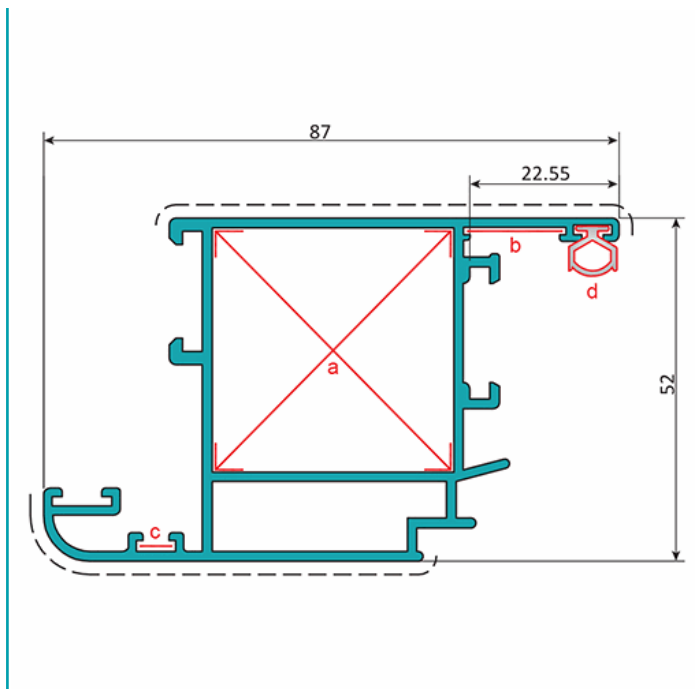

## FICHA TÉCNICA

Hoja Puerta Abatible 52X87 Mm. Espesor 1.5 Mm. Largo 5.85 Mts. Acabado Lacado Gris Oscuro Texturizado. (D3-P1-A1-02-03)

**CÓDIGO:**  
**U021 - DARK GRAY**

Hoja de puerta abatible de 52x87 mm			
<b>Código: U021</b>		Peso (kg/m): 1.339	
Perimetro Total (mm): 668		Espesor general = 1.4	
Perimetro Ext. (mm): 429		Aleación-Temple = 6063 T5	
a	UA068	b	UA066
c	UA065	d	UI002

**Marca:** CARBONE

**Material:** Aluminio 6063 T5

**Medida:** Perimetro Total (mm): 668

**Medida 2:** Perimetro Ext. (mm): 429

**Observaciones:** Consultar disponibilidad de diferentes acabados.

**Peso (Kg):** 8 Kg

## INFORMACIÓN ADICIONAL

Hoja Puerta Abatible 52X87 Mm. Espesor 1.5 Mm. Largo 5.85 Mts. Acabado Lacado Gris Oscuro Texturizado. (D3-P1-A1-02-03)

Hoja de puerta abatible de 52x87 mm			
<b>Código: U021</b>		Peso (kg/m): 1.339	
Perimetro Total (mm): 668		Espesor general = 1.4	
Perimetro Ext. (mm): 429		Aleación-Temple = 6063 T5	
a	UA068	b	UA066
c	UA065	d	UI002

Acabados disponibles:

LONGITUD 5.85 MTS

\*Consultar disponibilidad de diferentes acabados.