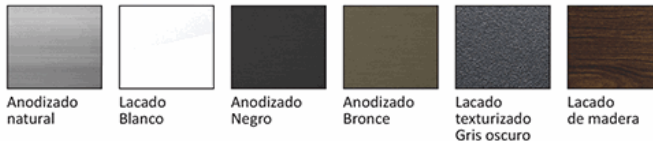

Hoja de puerta abatible de 52x87 mm			
Código: U021		Peso (kg/m): 1.339	
Perimetro Total (mm): 668		Espesor general = 1.4	
Perimetro Ext. (mm): 429		Aleación-Temple = 6063 T5	
a	UA068	b	UA066
c	UA065	d	UI002

Acabados disponibles: