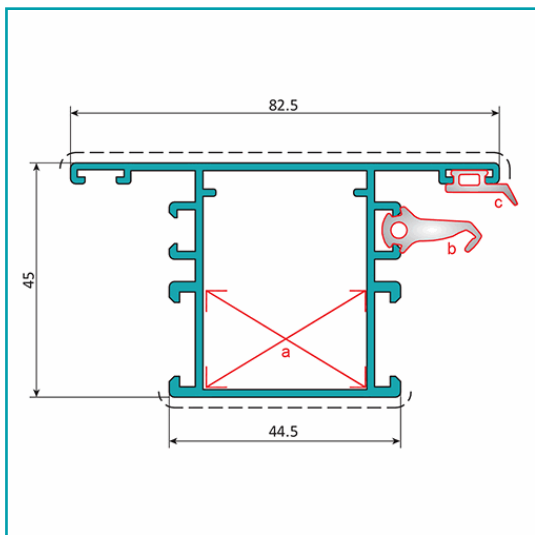

FICHA TÉCNICA

Pilastra Marco Fijo Puerta. Espesor 1.5 Mm. Largo 5.85 Mts. Acabado Anodizado Silver 15 Micron.

CÓDIGO:

U023 - SILVER

Travesaño de puerta 45x82.5 mm			
Código: U023		Peso (kg/m): 1.117	
Perimetro Total (mm): 541		Espesor general = 1.5	
Perimetro Ext. (mm): 385		Aleación-Temple = 6063 T5	
a	UA067	b	UI001
c	UI003	d	---

Acabados disponibles:

Anodizado natural	Lacado Blanco	Anodizado Negro	Anodizado Bronce	Lacado texturizado Gris oscuro	Lacado de madera

LONGITUD 5.85 MTS

*Consultar disponibilidad de diferentes acabados.

Código de producto: U023 - SILVER

Marca: CARBONE

Peso (Kg): 6.7 Kg

Tipo: Serie Perimetral Abatible de 45 mm

INFORMACIÓN ADICIONAL

Pilastra Marco Fijo Puerta. Espesor 1.5 Mm. Largo 5.85 Mts. Acabado Anodizado Silver 15 Micron.

Travesaño de puerta 45x82.5 mm			
Código: U023		Peso (kg/m): 1.117	
Perimetro Total (mm): 541		Espesor general = 1.5	
Perimetro Ext. (mm): 385		Aleación-Temple = 6063 T5	
a	UA067	b	UI001
c	UI003	d	---