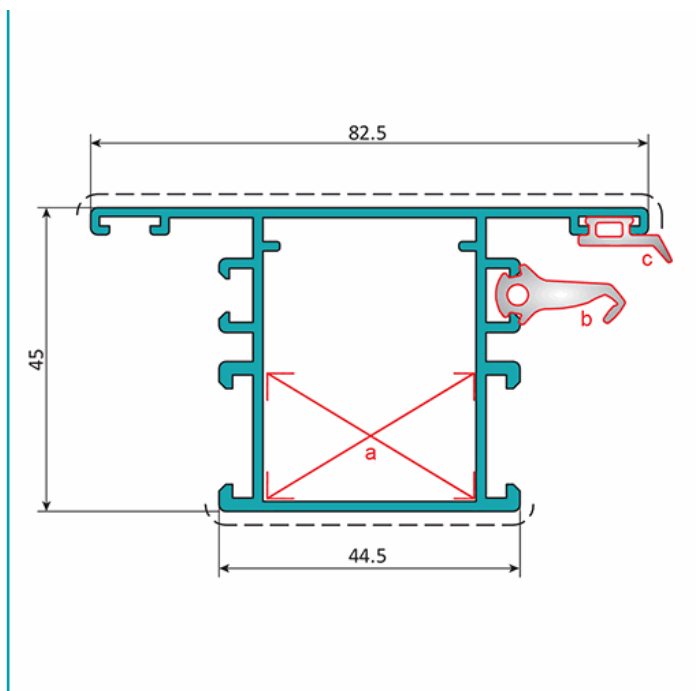

FICHA TÉCNICA

Pilastra Marco Fijo Puerta. Espesor 1.5 Mm. Largo 5.85 Mts. Acabado Anodizado Silver 15 Micron.

CÓDIGO:

U023 - SILVER

Travesaño de puerta 45x82.5 mm			
Código: U023		Peso (kg/m): 1.117	
Perimetro Total (mm): 541		Espesor general = 1.5	
Perimetro Ext. (mm): 385		Aleación-Temple = 6063 T5	
a	UA067	b	UI001
c	UI003	d	---

Acabados disponibles:

Anodizado natural	Lacado Blanco	Anodizado Negro	Anodizado Bronce	Lacado texturizado Gris oscuro	Lacado de madera

LONGITUD 5.85 MTS

*Consultar disponibilidad de diferentes acabados.

Código de producto: U023 - SILVER

Marca: CARBONE

Peso (Kg): 6.7 Kg

Tipo: Serie Perimetral Abatible de 45 mm

INFORMACIÓN ADICIONAL

Pilastra Marco Fijo Puerta. Espesor 1.5 Mm. Largo 5.85 Mts. Acabado Anodizado Silver 15 Micron.

Travesaño de puerta 45x82.5 mm			
Código: U023		Peso (kg/m): 1.117	
Perimetro Total (mm): 541		Espesor general = 1.5	
Perimetro Ext. (mm): 385		Aleación-Temple = 6063 T5	
a	UA067	b	UI001
c	UI003	d	---