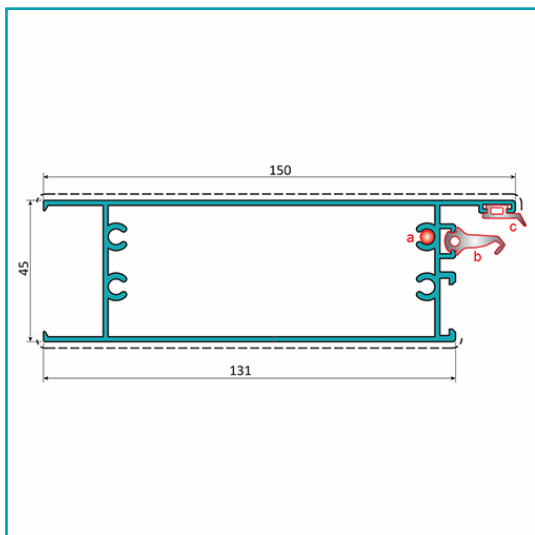

FICHA TÉCNICA

Zocalo Inferior Puerta. Espesor 1.6 Mm. Largo 5.85 Mts. Acabado Anodizado Negro 15 Micron. (D3-P1-A1-03-02)

CÓDIGO:

U024 - BLACK

Zocalo inferior de puerta 45x150 mm			
Código: U024		Peso (kg/m): 1.959	
Perimetro Total (mm): 878		Espesor general = 1.6	
Perimetro Ext. (mm): 497		Aleación-Temple = 6063 T5	
a	Tornillo R/Ch D-6.3	b	UI001
c	UI003	d	---

Acabados disponibles:

Anodizado natural	Lacado Blanco	Anodizado Negro	Anodizado Bronce	Lacado texturizado Gris oscuro	Lacado de madera

LONGITUD 5.85 MTS

*Consultar disponibilidad de diferentes acabados.

Código de producto: U024 - BLACK

Marca: CARBONE

Peso (Kg): 11.5 Kg

Tipo: Serie Perimetral Abatible de 45 mm

INFORMACIÓN ADICIONAL

Zocalo Inferior Puerta. Espesor 1.6 Mm. Largo 5.85 Mts. Acabado Anodizado Negro 15 Micron. (D3-P1-A1-03-02)

Zocalo inferior de puerta 45x150 mm			
Código: U024		Peso (kg/m): 1.959	
Perimetro Total (mm): 878		Espesor general = 1.6	
Perimetro Ext. (mm): 497		Aleación-Temple = 6063 T5	
a	Tornillo R/Ch D-6.3	b	UI001
c	UI003	d	---