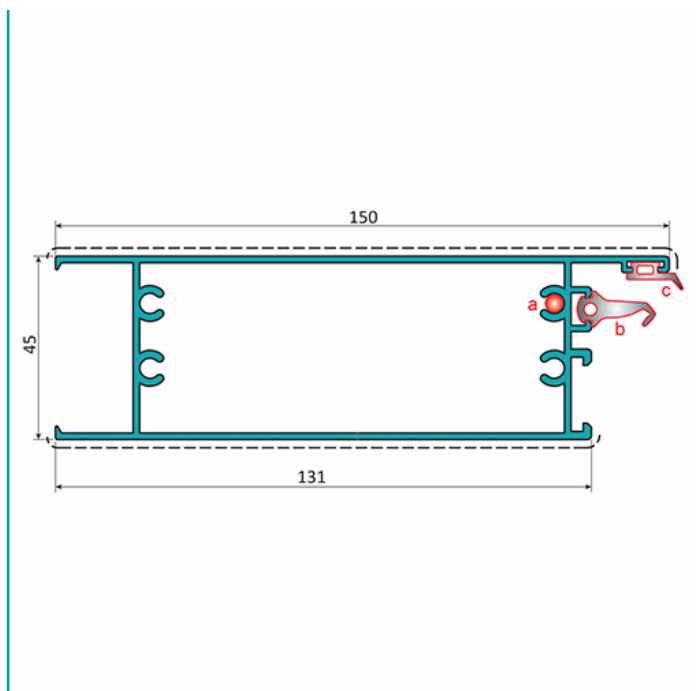

FICHA TÉCNICA

Zocalo Inferior Puerta. Espesor 1.6 Mm. Largo 5.85 Mts. Acabado Anodizado Negro 15 Micron. (D3-P1-A1-03-02)

CÓDIGO:

U024 - BLACK

Zocalo inferior de puerta 45x150 mm			
Código: U024		Peso (kg/m): 1.959	
Perimetro Total (mm): 878		Espesor general = 1.6	
Perimetro Ext. (mm): 497		Aleación-Temple = 6063 T5	
a	Tornillo R/Ch D-6.3	b	UI001
c	UI003	d	---

Acabados disponibles:

Anodizado natural	Lacado Blanco	Anodizado Negro	Anodizado Bronce	Lacado texturizado Gris oscuro	Lacado de madera

LONGITUD 5.85 MTS

*Consultar disponibilidad de diferentes acabados.

Código de producto: U024 - BLACK

Marca: CARBONE

Peso (Kg): 11.5 Kg

Tipo: Serie Perimetral Abatible de 45 mm

INFORMACIÓN ADICIONAL

Zocalo Inferior Puerta. Espesor 1.6 Mm. Largo 5.85 Mts. Acabado Anodizado Negro 15 Micron. (D3-P1-A1-03-02)

Zocalo inferior de puerta 45x150 mm			
Código: U024		Peso (kg/m): 1.959	
Perimetro Total (mm): 878		Espesor general = 1.6	
Perimetro Ext. (mm): 497		Aleación-Temple = 6063 T5	
a	Tornillo R/Ch D-6.3	b	UI001
c	UI003	d	---