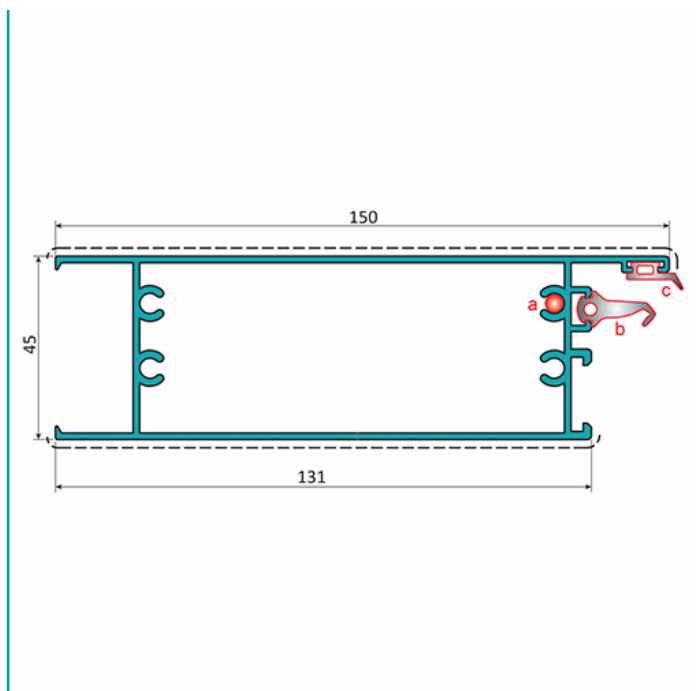

## FICHA TÉCNICA

Zocalo Inferior Puerta. Espesor 1.6 Mm. Largo 5.85 Mts. Acabado Anodizado Bronze 15 Micron. (D3-P1-A1-02-05)

**CÓDIGO:**

**U024 - BRONZE**

Zocalo inferior de puerta 45x150 mm			
<b>Código: U024</b>		Peso (kg/m): 1.959	
Perimetro Total (mm): 878		Espesor general = 1.6	
Perimetro Ext. (mm): 497		Aleación-Temple = 6063 T5	
a	Tornillo R/Ch D-6.3	b	UI001
c	UI003	d	---

**Código de producto:** U024 - BRONZE

**Marca:** CARBONE

**Peso (Kg):** 11.5 Kg

**Tipo:** Serie Perimetral Abatible de 45 mm

## INFORMACIÓN ADICIONAL

Zocalo Inferior Puerta. Espesor 1.6 Mm. Largo 5.85 Mts. Acabado Anodizado Bronze 15 Micron. (D3-P1-A1-02-05)

Zocalo inferior de puerta 45x150 mm			
<b>Código: U024</b>		Peso (kg/m): 1.959	
Perimetro Total (mm): 878		Espesor general = 1.6	
Perimetro Ext. (mm): 497		Aleación-Temple = 6063 T5	
a	Tornillo R/Ch D-6.3	b	UI001
c	UI003	d	---