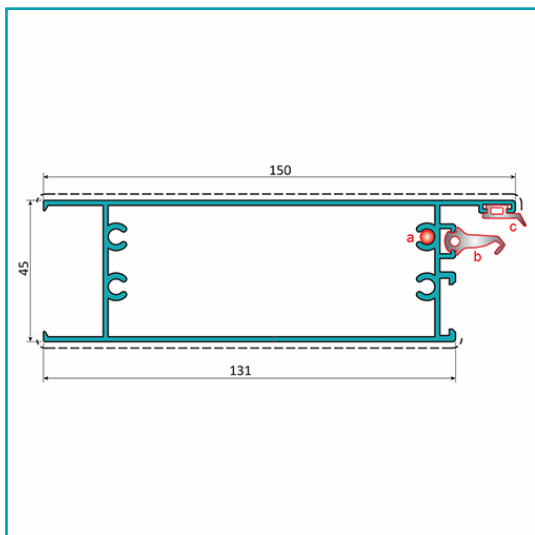

## FICHA TÉCNICA

Zocalo Inferior Puerta. Espesor 1.6 Mm. Largo 5.85 Mts. Acabado Anodizado Bronze 15 Micron. (D3-P1-A1-02-05)

**CÓDIGO:**

**U024 - BRONZE**

Zocalo inferior de puerta 45x150 mm			
<b>Código: U024</b>		Peso (kg/m): 1.959	
Perimetro Total (mm): 878		Espesor general = 1.6	
Perimetro Ext. (mm): 497		Aleación-Temple = 6063 T5	
a	Tornillo R/Ch D-6.3	b	UI001
c	UI003	d	---

**Código de producto:** U024 - BRONZE

**Marca:** CARBONE

**Peso (Kg):** 11.5 Kg

**Tipo:** Serie Perimetral Abatible de 45 mm

## INFORMACIÓN ADICIONAL

Zocalo Inferior Puerta. Espesor 1.6 Mm. Largo 5.85 Mts. Acabado Anodizado Bronze 15 Micron. (D3-P1-A1-02-05)

Zocalo inferior de puerta 45x150 mm			
<b>Código: U024</b>		Peso (kg/m): 1.959	
Perimetro Total (mm): 878		Espesor general = 1.6	
Perimetro Ext. (mm): 497		Aleación-Temple = 6063 T5	
a	Tornillo R/Ch D-6.3	b	UI001
c	UI003	d	---