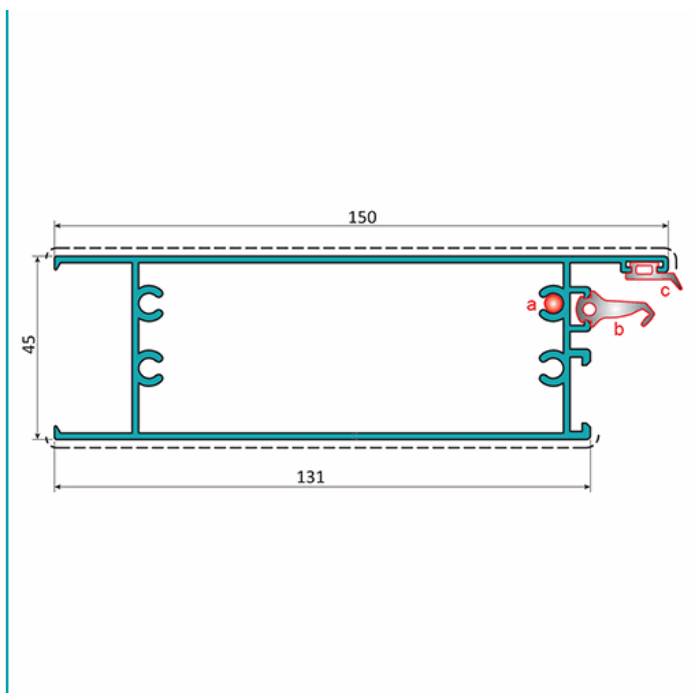

FICHA TÉCNICA

Zocalo Inferior Puerta. Espesor 1.6 Mm. Largo 5.85 Mts. Acabado Lacado Gris Oscuro Texturizado. (D3-P1-A1-02-06)

CÓDIGO:

U024 - DARK GRAY

Zocalo inferior de puerta 45x150 mm			
Código: U024		Peso (kg/m): 1.959	
Perimetro Total (mm): 878		Espesor general = 1.6	
Perimetro Ext. (mm): 497		Aleación-Temple = 6063 T5	
a	Tornillo R/Ch D-6.3	b	UI001
c	UI003	d	---

Marca: CARBONE

Peso (Kg): 12 Kg

Tipo: Serie Perimetral Abatible de 45 mm

INFORMACIÓN ADICIONAL

Zocalo Inferior Puerta. Espesor 1.6 Mm. Largo 5.85 Mts. Acabado Lacado Gris Oscuro Texturizado. (D3-P1-A1-02-06)

Zocalo inferior de puerta 45x150 mm			
Código: U024		Peso (kg/m): 1.959	
Perimetro Total (mm): 878		Espesor general = 1.6	
Perimetro Ext. (mm): 497		Aleación-Temple = 6063 T5	
a	Tornillo R/Ch D-6.3	b	UI001
c	UI003	d	---