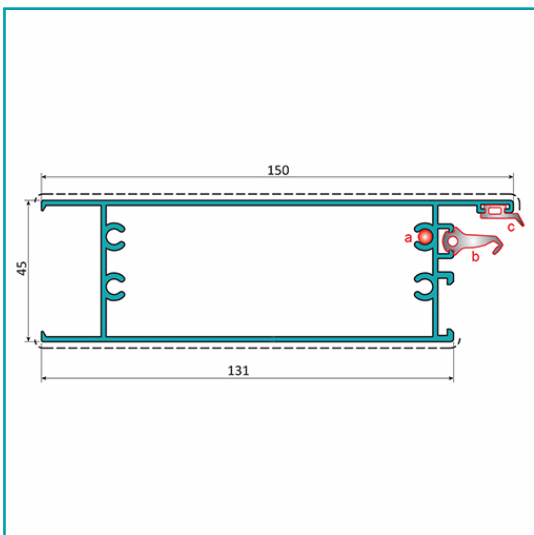

FICHA TÉCNICA

Zocalo Inferior Puerta. Espesor 1.6 Mm. Largo 5.85 Mts. Acabado Lacado Gris Oscuro Texturizado. (D3-P1-A1-02-06)

CÓDIGO:

U024 - DARK GRAY

Zocalo inferior de puerta 45x150 mm			
Código: U024		Peso (kg/m): 1.959	
Perimetro Total (mm): 878		Espesor general = 1.6	
Perimetro Ext. (mm): 497		Aleación-Temple = 6063 T5	
a	Tornillo R/Ch D-6.3	b	UI001
c	UI003	d	---

Acabados disponibles:

Anodizado natural	Lacado Blanco	Anodizado Negro	Anodizado Bronce	Lacado texturizado Gris oscuro	Lacado de madera

LONGITUD 5.85 MTS

*Consultar disponibilidad de diferentes acabados.

Código de producto: U024 - DARK GRAY

Marca: CARBONE

Peso (Kg): 12 Kg

Tipo: Serie Perimetral Abatible de 45 mm

INFORMACIÓN ADICIONAL

Zocalo Inferior Puerta. Espesor 1.6 Mm. Largo 5.85 Mts. Acabado Lacado Gris Oscuro Texturizado. (D3-P1-A1-02-06)

Zocalo inferior de puerta 45x150 mm			
Código: U024		Peso (kg/m): 1.959	
Perimetro Total (mm): 878		Espesor general = 1.6	
Perimetro Ext. (mm): 497		Aleación-Temple = 6063 T5	
a	Tornillo R/Ch D-6.3	b	UI001
c	UI003	d	---