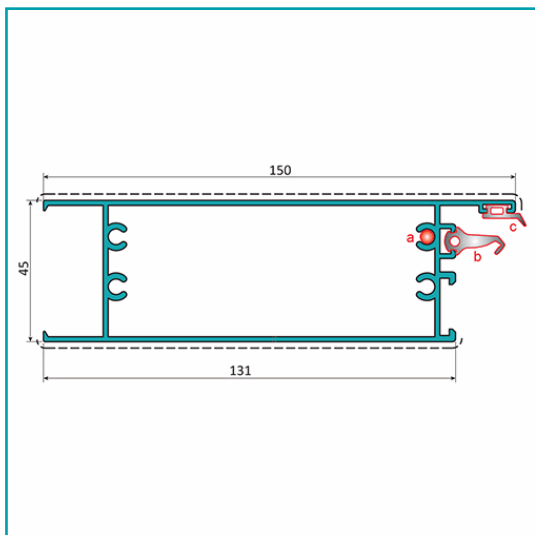

FICHA TÉCNICA

Zocalo Inferior Puerta. Espesor 1.6 Mm. Largo 5.85 Mts. Acabado Lacado Blanco.

CÓDIGO:

U024 - WHITE

Zocalo inferior de puerta 45x150 mm			
Código: U024		Peso (kg/m): 1.959	
Perimetro Total (mm): 878		Espesor general = 1.6	
Perimetro Ext. (mm): 497		Aleación-Temple = 6063 T5	
a	Tornillo R/Ch D-6.3	b	UI001
c	UI003	d	---

Acabados disponibles:

Anodizado natural	Lacado Blanco	Anodizado Negro	Anodizado Bronce	Lacado texturizado Gris oscuro	Lacado de madera

LONGITUD 5.85 MTS

*Consultar disponibilidad de diferentes acabados.

Código de producto: U024 - WHITE

Marca: CARBONE

Peso (Kg): 12.2 Kg

Tipo: Serie Perimetral Abatible de 45 mm

INFORMACIÓN ADICIONAL

Zocalo Inferior Puerta. Espesor 1.6 Mm. Largo 5.85 Mts. Acabado Lacado Blanco.

Zocalo inferior de puerta 45x150 mm			
Código: U024		Peso (kg/m): 1.959	
Perimetro Total (mm): 878		Espesor general = 1.6	
Perimetro Ext. (mm): 497		Aleación-Temple = 6063 T5	
a	Tornillo R/Ch D-6.3	b	UI001
c	UI003	d	---