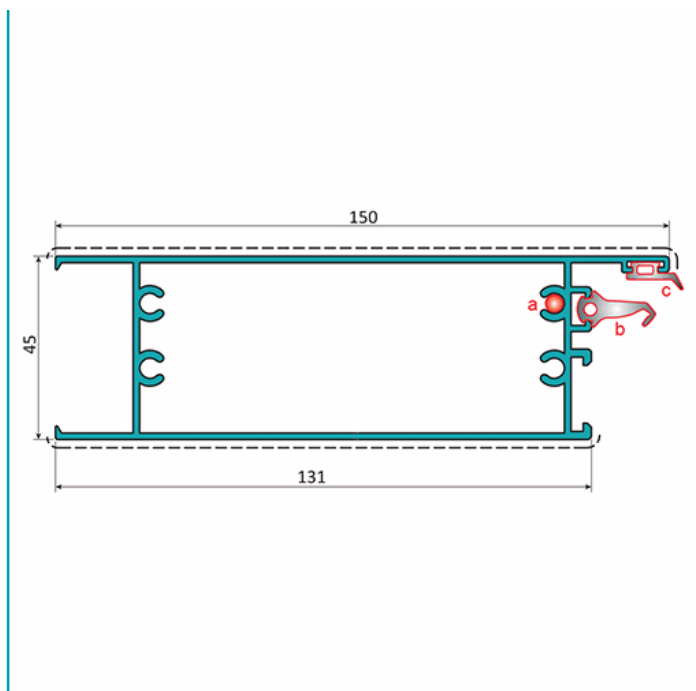

FICHA TÉCNICA

Zocalo Inferior Puerta. Espesor 1.6 Mm. Largo 5.85 Mts. Acabado Lacado Blanco.

CÓDIGO:

U024 - WHITE

Zocalo inferior de puerta 45x150 mm			
Código: U024		Peso (kg/m): 1.959	
Perimetro Total (mm): 878		Espesor general = 1.6	
Perimetro Ext. (mm): 497		Aleación-Temple = 6063 T5	
a	Tornillo R/Ch D-6.3	b	UI001
c	UI003	d	---

Acabados disponibles:

Anodizado natural	Lacado Blanco	Anodizado Negro	Anodizado Bronce	Lacado texturizado Gris oscuro	Lacado de madera

LONGITUD 5.85 MTS

*Consultar disponibilidad de diferentes acabados.

Código de producto: U024 - WHITE

Marca: CARBONE

Peso (Kg): 12.2 Kg

Tipo: Serie Perimetral Abatible de 45 mm

INFORMACIÓN ADICIONAL

Zocalo Inferior Puerta. Espesor 1.6 Mm. Largo 5.85 Mts. Acabado Lacado Blanco.

Zocalo inferior de puerta 45x150 mm			
Código: U024		Peso (kg/m): 1.959	
Perimetro Total (mm): 878		Espesor general = 1.6	
Perimetro Ext. (mm): 497		Aleación-Temple = 6063 T5	
a	Tornillo R/Ch D-6.3	b	UI001
c	UI003	d	---