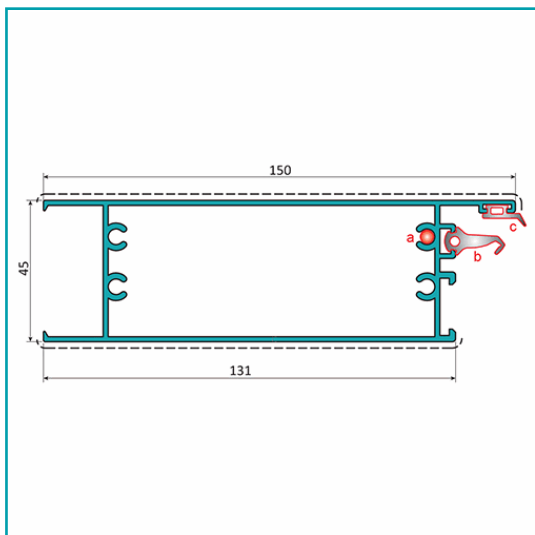

FICHA TÉCNICA

Zocalo Inferior Puerta. Espesor 1.6 Mm. Largo 5.85 Mts. Acabado Lacado Madera Texturizado. (D3-P1-A1-03-01)

CÓDIGO:

U024 - WOOD GRAIN

Zocalo inferior de puerta 45x150 mm			
Código: U024		Peso (kg/m): 1.959	
Perimetro Total (mm): 878		Espesor general = 1.6	
Perimetro Ext. (mm): 497		Aleación-Temple = 6063 T5	
a	Tornillo R/Ch D-6.3	b	UI001
c	UI003	d	---

Acabados disponibles:

Anodizado natural	Lacado Blanco	Anodizado Negro	Anodizado Bronce	Lacado texturizado Gris oscuro	Lacado de madera

LONGITUD 5.85 MTS

*Consultar disponibilidad de diferentes acabados.

Código de producto: U024 - WOOD GRAIN

Marca: CARBONE

Peso (Kg): 12.25 Kg

Tipo: Serie Perimetral Abatible de 45 mm

INFORMACIÓN ADICIONAL

Zocalo Inferior Puerta. Espesor 1.6 Mm. Largo 5.85 Mts. Acabado Lacado Madera Texturizado. (D3-P1-A1-03-01)

Zocalo inferior de puerta 45x150 mm			
Código: U024		Peso (kg/m): 1.959	
Perimetro Total (mm): 878		Espesor general = 1.6	
Perimetro Ext. (mm): 497		Aleación-Temple = 6063 T5	
a	Tornillo R/Ch D-6.3	b	UI001
c	UI003	d	---