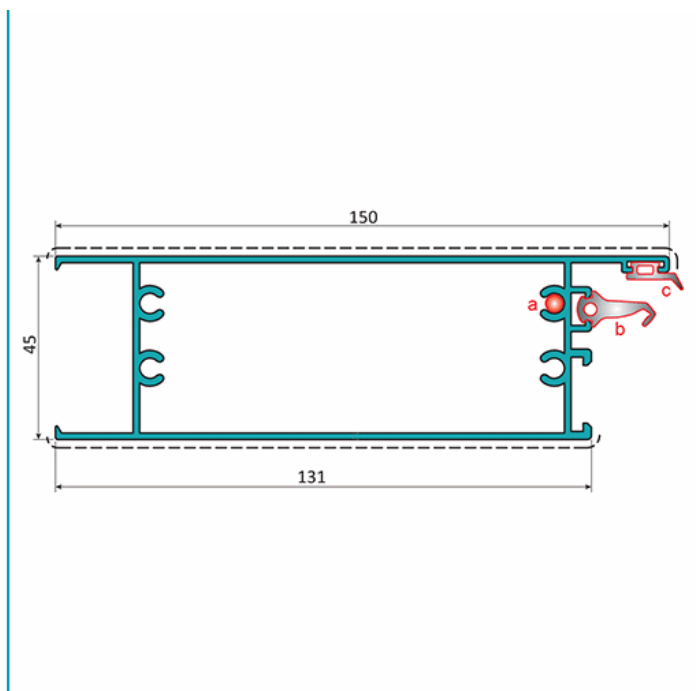

FICHA TÉCNICA

Zocalo Inferior Puerta. Espesor 1.6 Mm. Largo 5.85 Mts. Acabado Lacado Madera Texturizado. (D3-P1-A1-03-01)

CÓDIGO:

U024 - WOOD GRAIN

Zocalo inferior de puerta 45x150 mm			
Código: U024		Peso (kg/m): 1.959	
Perimetro Total (mm): 878		Espesor general = 1.6	
Perimetro Ext. (mm): 497		Aleación-Temple = 6063 T5	
a	Tornillo R/Ch D-6.3	b	UI001
c	UI003	d	---

Acabados disponibles:

Anodizado natural	Lacado Blanco	Anodizado Negro	Anodizado Bronce	Lacado texturizado Gris oscuro	Lacado de madera

LONGITUD 5.85 MTS

*Consultar disponibilidad de diferentes acabados.

Código de producto: U024 - WOOD GRAIN

Marca: CARBONE

Peso (Kg): 12.25 Kg

Tipo: Serie Perimetral Abatible de 45 mm

INFORMACIÓN ADICIONAL

Zocalo Inferior Puerta. Espesor 1.6 Mm. Largo 5.85 Mts. Acabado Lacado Madera Texturizado. (D3-P1-A1-03-01)

Zocalo inferior de puerta 45x150 mm			
Código: U024		Peso (kg/m): 1.959	
Perimetro Total (mm): 878		Espesor general = 1.6	
Perimetro Ext. (mm): 497		Aleación-Temple = 6063 T5	
a	Tornillo R/Ch D-6.3	b	UI001
c	UI003	d	---