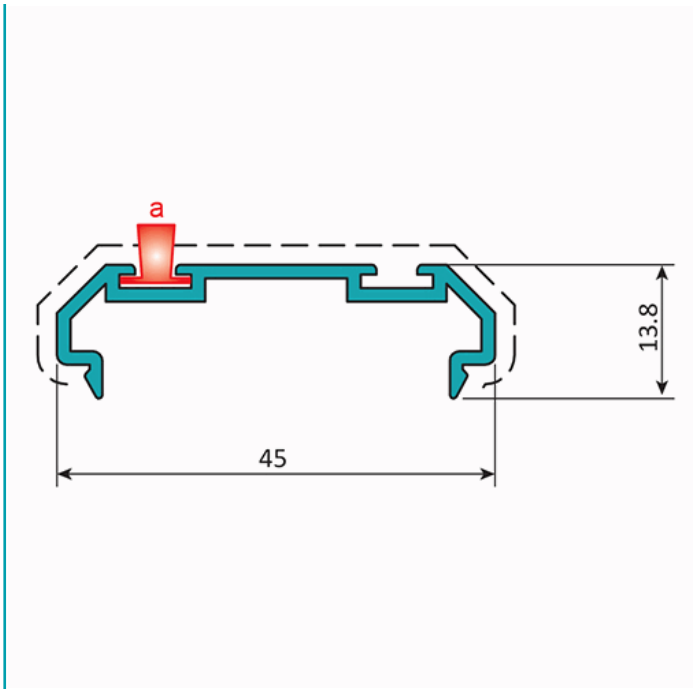

FICHA TÉCNICA

Tapa Final Con Felpa Marco 45 Mm. Espesor 1.4 Mm. Largo 5.85 Mts. Acabado Lacado Gris Oscuro Texturizado. (D3-P1-A1-06-13)

CÓDIGO:
U028 - DARK GRAY

Tapa para marco de 45 mm, con felpa			
Código: U028		Peso (kg/m): 0.315	
Perimetro Total (mm): 172		Espesor general = 1.4	
Perimetro Ext. (mm): 172		Aleación-Temple = 6063 T5	
a	UA011/UA012	b	---
c	---	d	---

Marca: CARBONE

Peso (Kg): 2.5 Kg

Tipo: Serie Perimetral Abatible de 45 mm

INFORMACIÓN ADICIONAL

Tapa Final Con Felpa Marco 45 Mm. Espesor 1.4 Mm. Largo 5.85 Mts. Acabado Lacado Gris Oscuro Texturizado. (D3-P1-A1-06-13)

Tapa para marco de 45 mm, con felpa			
Código: U028		Peso (kg/m): 0.315	
Perimetro Total (mm): 172		Espesor general = 1.4	
Perimetro Ext. (mm): 172		Aleación-Temple = 6063 T5	
a	UA011/UA012	b	---
c	---	d	---