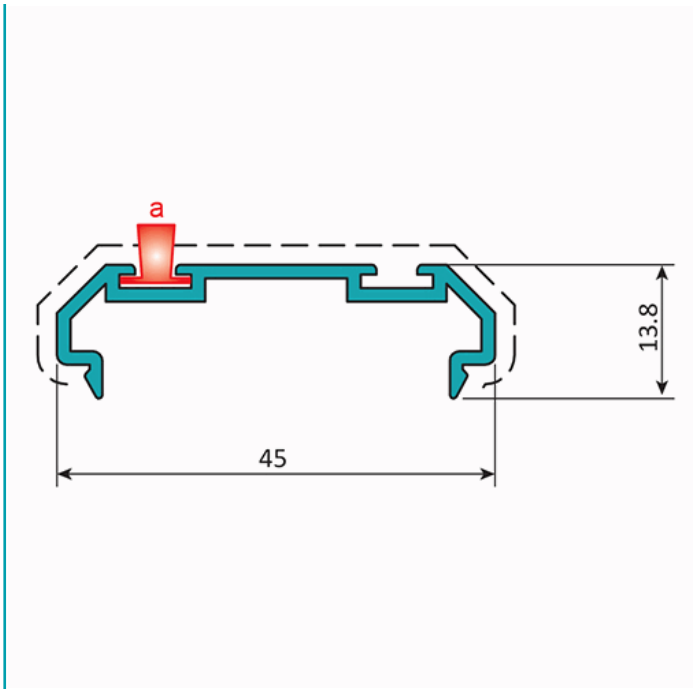

## FICHA TÉCNICA

Tapa Final Con Felpa Marco 45 Mm. Espesor 1.4 Mm. Largo 5.85 Mts. Acabado Lacado Madera Texturizado. (D3-P1-A1-06-07)

**CÓDIGO:**  
**U028 - WOOD GRAIN**

Tapa para marco de 45 mm, con felpa			
<b>Código: U028</b>		Peso (kg/m): 0.315	
Perimetro Total (mm): 172		Espesor general = 1.4	
Perimetro Ext. (mm): 172		Aleación-Temple = 6063 T5	
a	UA011/UA012	b	---
c	---	d	---

**Código de producto:** U028 - WOOD GRAIN

**Marca:** CARBONE

**Peso (Kg):** 2 Kg

**Tipo:** Serie Perimetral Abatible de 45 mm

## INFORMACIÓN ADICIONAL

Tapa Final Con Felpa Marco 45 Mm. Espesor 1.4 Mm. Largo 5.85 Mts. Acabado Lacado Madera Texturizado. (D3-P1-A1-06-07)

Tapa para marco de 45 mm, con felpa			
<b>Código: U028</b>		Peso (kg/m): 0.315	
Perimetro Total (mm): 172		Espesor general = 1.4	
Perimetro Ext. (mm): 172		Aleación-Temple = 6063 T5	
a	UA011/UA012	b	---
c	---	d	---