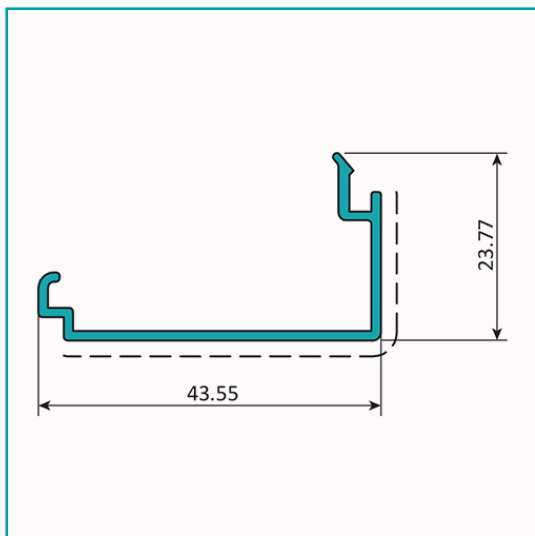

FICHA TÉCNICA

Cierre Pilastra. Espesor 1.2 Mm. Largo 5.85 Mts. Acabado Lacado Gris Oscuro Texturizado. (D3-P1-A1-06-12)

CÓDIGO:
U031 - DARK GRAY

Cierre de travesaño de 45 mm			
Código: U031		Peso (kg/m): 0.265	
Perimetro Total (mm): 163		Espesor general = 1.2	
Perimetro Ext. (mm): 163		Aleación-Temple = 6063 T5	
a	---	b	---
c	---	d	---

Acabados disponibles:

Anodizado natural	Lacado Blanco	Anodizado Negro	Anodizado Bronce	Lacado texturizado Gris oscuro	Lacado de madera

LONGITUD 5.85 MTS

*Consultar disponibilidad de diferentes acabados.

Código de producto: U031 - DARK GRAY

Marca: CARBONE

Peso (Kg): 1.75 Kg

Tipo: Serie Perimetral Abatible de 45 mm

INFORMACIÓN ADICIONAL

Cierre Pilastra. Espesor 1.2 Mm. Largo 5.85 Mts. Acabado Lacado Gris Oscuro Texturizado. (D3-P1-A1-06-12)

Cierre de travesaño de 45 mm			
Código: U031		Peso (kg/m): 0.265	
Perimetro Total (mm): 163		Espesor general = 1.2	
Perimetro Ext. (mm): 163		Aleación-Temple = 6063 T5	
a	---	b	---
c	---	d	---

Acabados disponibles:

LONGITUD 5.85 MTS

*Consultar disponibilidad de diferentes acabados.