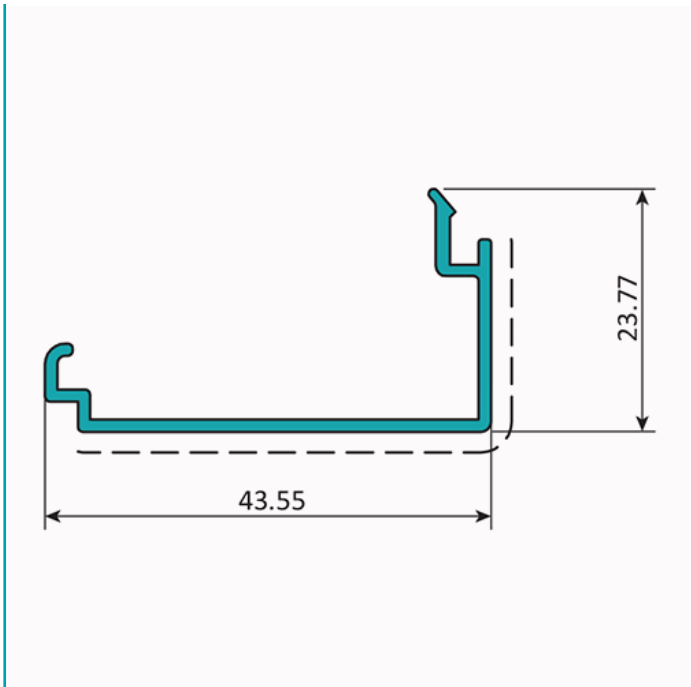

FICHA TÉCNICA

Cierre Pilastra. Espesor 1.2 Mm. Largo 5.85 Mts. Acabado Lacado Gris Oscuro Texturizado. (D3-P1-A1-06-12)

CÓDIGO:
U031 - DARK GRAY

Cierre de travesaño de 45 mm			
Código: U031		Peso (kg/m): 0.265	
Perimetro Total (mm): 163		Espesor general = 1.2	
Perimetro Ext. (mm): 163		Aleación-Temple = 6063 T5	
a	---	b	---
c	---	d	---

Acabados disponibles:

Anodizado natural	Lacado Blanco	Anodizado Negro	Anodizado Bronce	Lacado texturizado Gris oscuro	Lacado de madera

LONGITUD 5.85 MTS

*Consultar disponibilidad de diferentes acabados.

Código de producto: U031 - DARK GRAY

Marca: CARBONE

Peso (Kg): 1.75 Kg

Tipo: Serie Perimetral Abatible de 45 mm

INFORMACIÓN ADICIONAL

Cierre Pilastra. Espesor 1.2 Mm. Largo 5.85 Mts. Acabado Lacado Gris Oscuro Texturizado. (D3-P1-A1-06-12)

Cierre de travesaño de 45 mm			
Código: U031		Peso (kg/m): 0.265	
Perimetro Total (mm): 163		Espesor general = 1.2	
Perimetro Ext. (mm): 163		Aleación-Temple = 6063 T5	
a	---	b	---
c	---	d	---

Acabados disponibles:

LONGITUD 5.85 MTS

*Consultar disponibilidad de diferentes acabados.