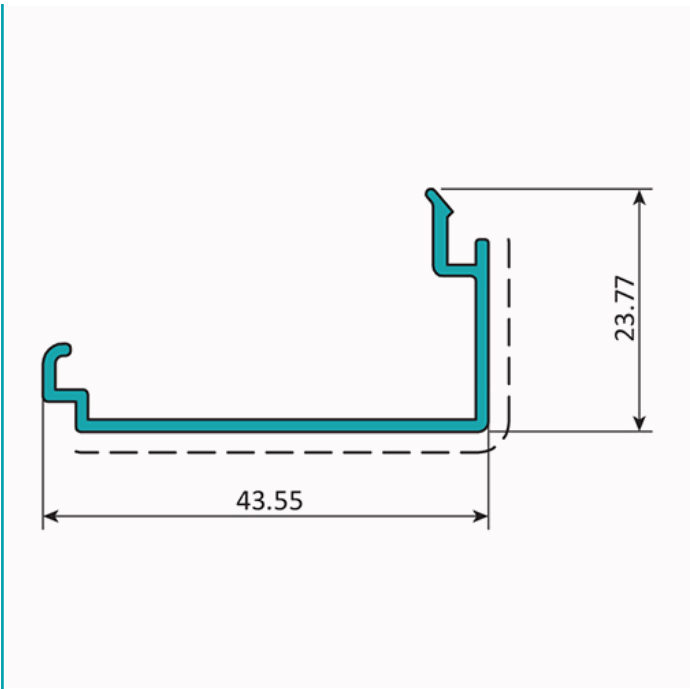

FICHA TÉCNICA

Cierre Pilastra. Espesor 1.2 Mm. Largo 5.85 Mts. Acabado Lacado Gris Oscuro Texturizado. (D3-P1-A1-06-12)

CÓDIGO:
U031 - DARK GRAY

Cierre de travesaño de 45 mm			
Código: U031		Peso (kg/m): 0.265	
Perimetro Total (mm): 163		Espesor general = 1.2	
Perimetro Ext. (mm): 163		Aleación-Temple = 6063 T5	
a	---	b	---
c	---	d	---

Acabados disponibles:

Anodizado natural	Lacado Blanco	Anodizado Negro	Anodizado Bronce	Lacado texturizado Gris oscuro	Lacado de madera

LONGITUD 5.85 MTS

*Consultar disponibilidad de diferentes acabados.

Código de producto: U031 - DARK GRAY

Marca: CARBONE

Peso (Kg): 1.75 Kg

Tipo: Serie Perimetral Abatible de 45 mm

INFORMACIÓN ADICIONAL

Cierre Pilastra. Espesor 1.2 Mm. Largo 5.85 Mts. Acabado Lacado Gris Oscuro Texturizado. (D3-P1-A1-06-12)

Cierre de travesaño de 45 mm			
Código: U031		Peso (kg/m): 0.265	
Perimetro Total (mm): 163		Espesor general = 1.2	
Perimetro Ext. (mm): 163		Aleación-Temple = 6063 T5	
a	---	b	---
c	---	d	---

Acabados disponibles:

LONGITUD 5.85 MTS

*Consultar disponibilidad de diferentes acabados.