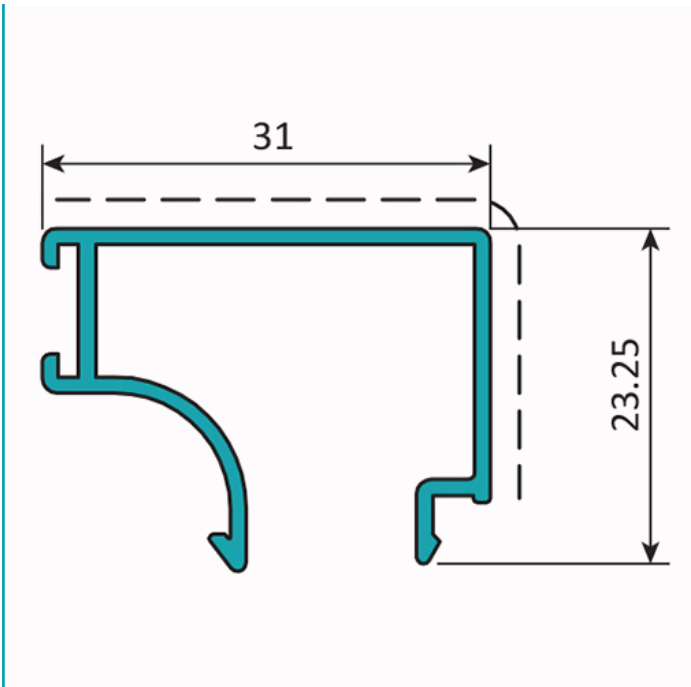

***Nombre:** Junquillo recto de 31 mm

¿Dónde usarlo?: Trabajos arquitectónicos

Acabado: Lacado

Alto (cm): 2.325 cm

Ancho (cm): 3.1 cm

Cantidad x Empaque: 1

Certificaciones: Qualicoat

Código de producto: U032 - WHITE

Color: Blanco

Espesor: 1.2 mm

Longitud: 5.85 m

Marca: CARBONE

Material: Aluminio 6063 T5

Medida: Perímetro Total (mm): 187

Medida 2: Perímetro Ext. (mm): 187

Observaciones: Consultar disponibilidad de diferentes acabados

Peso (Kg): 1.7 Kg

Procedencia: Importado

Se vende por: Unidad

Tipo: Serie Perimetral Abatible de 45 mm

Usos: Construcción

INFORMACIÓN ADICIONAL

Junquillo Recto 31 Mm. Espesor 1.1 Mm. Largo 5.85 Mts. Acabado Lacado Blanco.

Junquillo recto de 31 mm			
Código: U032		Peso (kg/m): 0.280	
Perimetro Total (mm): 187		Espesor general = 1.2	
Perimetro Ext. (mm): 187		Aleación-Temple = 6063 T5	
a	---	b	---
c	---	d	---

Acabados disponibles: