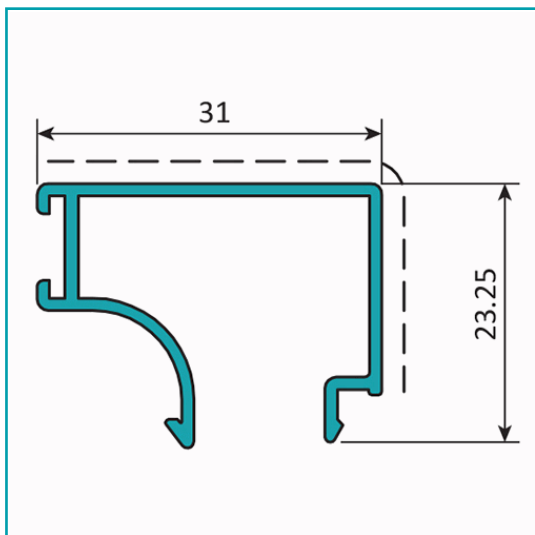

## FICHA TÉCNICA

Junquillo Recto 31 Mm. Espesor 1.1 Mm. Largo 5.85 Mts. Acabado Lacado Madera Texturizado.

**CÓDIGO:**  
**U032 - WOOD GRAIN**

Junquillo recto de 31 mm			
<b>Código: U032</b>		Peso (kg/m): 0.280	
Perímetro Total (mm): 187		Espesor general = 1.2	
Perímetro Ext. (mm): 187		Aleación-Temple = 6063 T5	
a	---	b	---
c	---	d	---
Acabados disponibles:			
LONGITUD 5.85 MTS			
*Consultar disponibilidad de diferentes acabados.			

**\*Nombre:** Junquillo recto de 31 mm

**¿Dónde usarlo?:** Trabajos arquitectónicos

**Acabado:** Lacado

**Alto (cm):** 2.325 cm

**Ancho (cm):** 3.1 cm

**Cantidad x Empaque:** 1

**Características:** Lacado Madera Texturizado.

**Certificaciones:** Qualicoat

**Código de producto:** U032 - WOOD GRAIN

**Espesor:** 1.2 mm

**Longitud:** 5.85 m

**Marca:** CARBONE

**Material:** Aluminio 6063 T5

**Medida:** Perímetro Total (mm): 187

**Medida 2:** Perímetro Ext. (mm): 187

## INFORMACIÓN ADICIONAL

Junquillo Recto 31 Mm. Espesor 1.1 Mm. Largo 5.85 Mts. Acabado Lacado Madera Texturizado.

<b>Junquillo recto de 31 mm</b>			
<b>Código: U032</b>		Peso (kg/m): 0.280	
Perimetro Total (mm): 187		Espesor general = 1.2	
Perimetro Ext. (mm): 187		Aleación-Temple = 6063 T5	
a	---	b	---
c	---	d	---