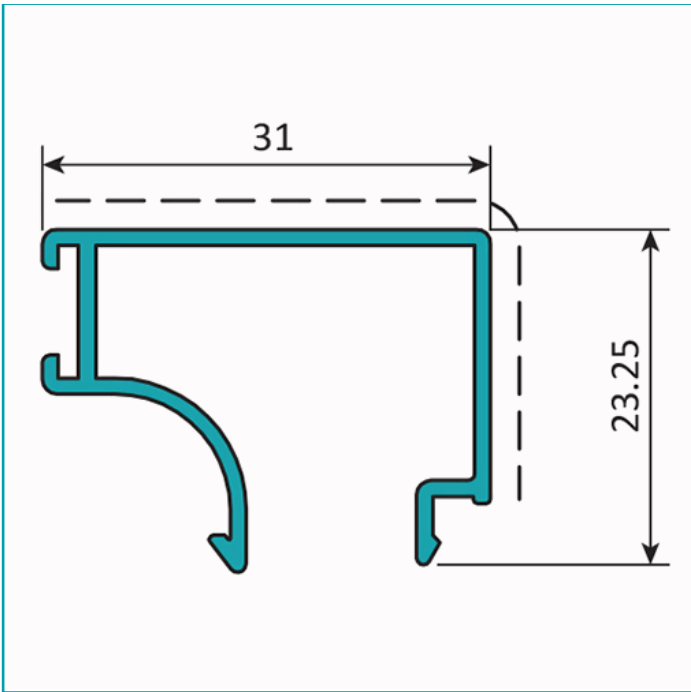

## FICHA TÉCNICA

Junquillo Recto 31 Mm. Espesor 1.1 Mm. Largo 5.85 Mts. Acabado Lacado Madera Texturizado.

**CÓDIGO:**  
**U032 - WOOD GRAIN**

Junquillo recto de 31 mm			
<b>Código: U032</b>		Peso (kg/m): 0.280	
Perímetro Total (mm): 187		Espesor general = 1.2	
Perímetro Ext. (mm): 187		Aleación-Temple = 6063 T5	
a	---	b	---
c	---	d	---
Acabados disponibles:			
LONGITUD 5.85 MTS			
*Consultar disponibilidad de diferentes acabados.			

**Certificaciones:** Qualicoat

**Código de producto:** U032 - WOOD GRAIN

**Espesor:** 1.2 mm

**Longitud:** 5.85 m

**Marca:** CARBONE

**Material:** Aluminio 6063 T5

**Medida:** Perímetro Total (mm): 187

**Medida 2:** Perímetro Ext. (mm): 187

**Observaciones:** Consultar disponibilidad de diferentes acabados

**Peso (Kg):** 1.7 Kg

**Procedencia:** Importado

**Se vende por:** Unidad

**Tipo:** Serie Perimetral Abatible de 45 mm

**Usos:** Construcción

## INFORMACIÓN ADICIONAL

Junquillo Recto 31 Mm. Espesor 1.1 Mm. Largo 5.85 Mts. Acabado Lacado Madera Texturizado.

<b>Junquillo recto de 31 mm</b>			
<b>Código: U032</b>		Peso (kg/m): 0.280	
Perimetro Total (mm): 187		Espesor general = 1.2	
Perimetro Ext. (mm): 187		Aleación-Temple = 6063 T5	
a	---	b	---
c	---	d	---