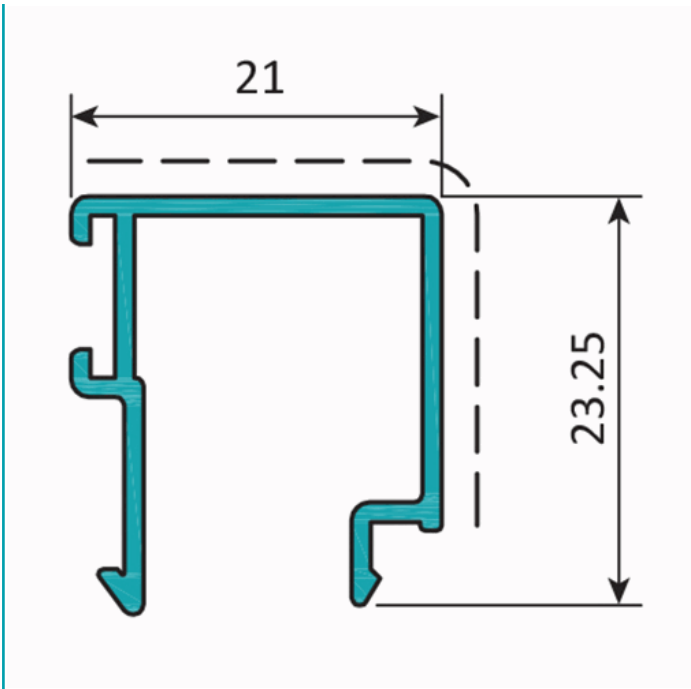

FICHA TÉCNICA

Junquillo Recto 21 Mm. Espesor 1.1 Mm. Largo 5.85 Mts. Acabado Anodizado Negro 15 Micron. (D3-P1-A1-05-08)

CÓDIGO:
U033 - BLACK

Junquillo recto de 21 mm			
Código: U033		Peso (kg/m): 0.230	
Perimetro Total (mm): 154		Espesor general = 1.2	
Perimetro Ext. (mm): 154		Aleación-Temple = 6063 T5	
a	---	b	---
c	---	d	---

Acabados disponibles:

Anodizado natural	Lacado Blanco	Anodizado Negro	Anodizado Bronce	Lacado teñido Gris oscuro	Lacado de madera

LONGITUD 5.85 MTS *Consultar disponibilidad de diferentes acabados.

Código de producto: U033 - BLACK

Marca: CARBONE

Peso (Kg): 1.4 Kg

Tipo: Serie Perimetral Abatible de 45 mm

INFORMACIÓN ADICIONAL

Junquillo Recto 21 Mm. Espesor 1.1 Mm. Largo 5.85 Mts. Acabado Anodizado Negro 15 Micron. (D3-P1-A1-05-08)

Junquillo recto de 21 mm			
Código: U033		Peso (kg/m): 0.230	
Perimetro Total (mm): 154		Espesor general = 1.2	
Perimetro Ext. (mm): 154		Aleación-Temple = 6063 T5	
a	---	b	---
c	---	d	---

Acabados disponibles:

LONGITUD 5.85 MTS

*Consultar disponibilidad de diferentes acabados.