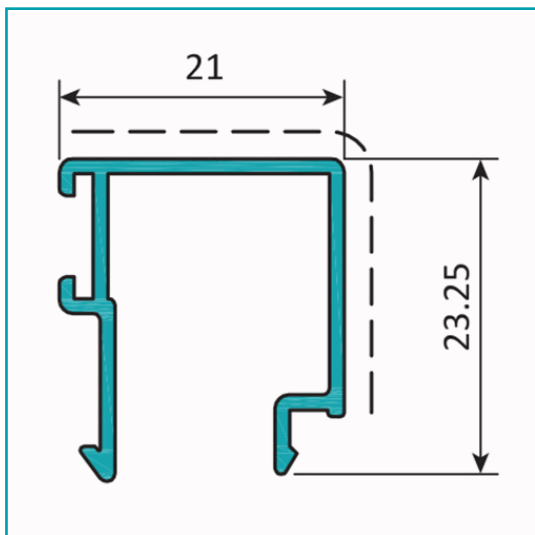

FICHA TÉCNICA

Junquillo Recto 21 Mm. Espesor 1.1 Mm. Largo 5.85 Mts. Acabado Anodizado Negro 15 Micron. (D3-P1-A1-05-08)

CÓDIGO:

U033 - BLACK

Junquillo recto de 21 mm			
Código: U033		Peso (kg/m): 0.230	
Perímetro Total (mm): 154		Espesor general = 1.2	
Perímetro Ext. (mm): 154		Aleación-Temple = 6063 T5	
a	---	b	---
c	---	d	---

Acabados disponibles:

Anodizado natural	Lacado Blanco	Anodizado Negro	Anodizado Bronce	Lacado texturizado Gris oscuro	Lacado de madera

LONGITUD 5.85 MTS *Consultar disponibilidad de diferentes acabados.

Código de producto: U033 - BLACK

Marca: CARBONE

Peso (Kg): 1.4 Kg

Tipo: Serie Perimetral Abatible de 45 mm

INFORMACIÓN ADICIONAL

Junquillo Recto 21 Mm. Espesor 1.1 Mm. Largo 5.85 Mts. Acabado Anodizado Negro 15 Micron. (D3-P1-A1-05-08)

Junquillo recto de 21 mm			
Código: U033		Peso (kg/m): 0.230	
Perímetro Total (mm): 154		Espesor general = 1.2	
Perímetro Ext. (mm): 154		Aleación-Temple = 6063 T5	
a	---	b	---
c	---	d	---

Acabados disponibles: