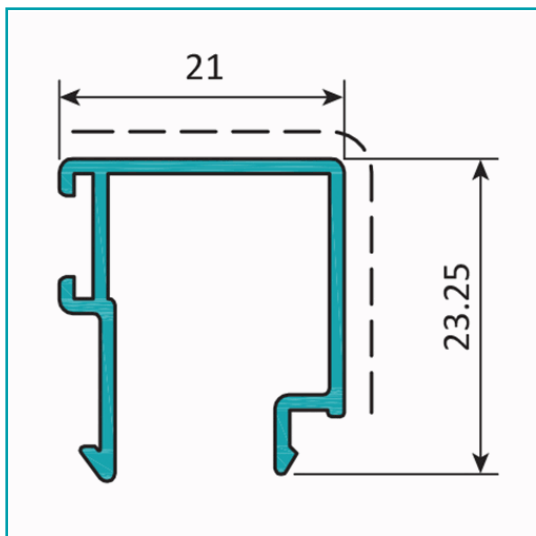

FICHA TÉCNICA

Junquillo Recto 21 Mm. Espesor 1.1 Mm. Largo 5.85 Mts. Acabado Anodizado Negro 15 Micron. (D3-P1-A1-05-08)

CÓDIGO:
U033 - BLACK

Junquillo recto de 21 mm			
Código: U033		Peso (kg/m): 0.230	
Perimetro Total (mm): 154		Espesor general = 1.2	
Perimetro Ext. (mm): 154		Aleación-Temple = 6063 T5	
a	---	b	---
c	---	d	---

Acabados disponibles:

Anodizado natural	Lacado Blanco	Anodizado Negro	Anodizado Bronce	Lacado teñido Gris oscuro	Lacado de madera

LONGITUD 5.85 MTS *Consultar disponibilidad de diferentes acabados.

Código de producto: U033 - BLACK

Marca: CARBONE

Peso (Kg): 1.4 Kg

Tipo: Serie Perimetral Abatible de 45 mm

INFORMACIÓN ADICIONAL

Junquillo Recto 21 Mm. Espesor 1.1 Mm. Largo 5.85 Mts. Acabado Anodizado Negro 15 Micron. (D3-P1-A1-05-08)

Junquillo recto de 21 mm			
Código: U033		Peso (kg/m): 0.230	
Perimetro Total (mm): 154		Espesor general = 1.2	
Perimetro Ext. (mm): 154		Aleación-Temple = 6063 T5	
a	---	b	---
c	---	d	---

Acabados disponibles:

LONGITUD 5.85 MTS

*Consultar disponibilidad de diferentes acabados.