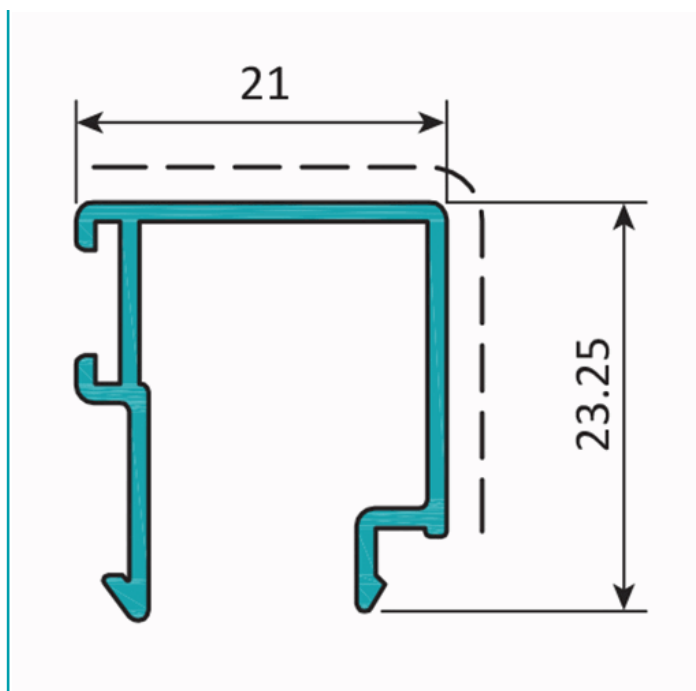

FICHA TÉCNICA

Junquillo Recto 21 Mm. Espesor 1.1 Mm. Largo 5.85 Mts. Acabado Anodizado Negro 15 Micron. (D3-P1-A1-05-08)

CÓDIGO:

U033 - BLACK

Junquillo recto de 21 mm			
Código: U033		Peso (kg/m): 0.230	
Perímetro Total (mm): 154		Espesor general = 1.2	
Perímetro Ext. (mm): 154		Aleación-Temple = 6063 T5	
a	---	b	---
c	---	d	---

Código de producto: U033 - BLACK

Marca: CARBONE

Peso (Kg): 1.4 Kg

Tipo: Serie Perimetral Abatible de 45 mm

INFORMACIÓN ADICIONAL

Junquillo Recto 21 Mm. Espesor 1.1 Mm. Largo 5.85 Mts. Acabado Anodizado Negro 15 Micron. (D3-P1-A1-05-08)

Junquillo recto de 21 mm			
Código: U033		Peso (kg/m): 0.230	
Perímetro Total (mm): 154		Espesor general = 1.2	
Perímetro Ext. (mm): 154		Aleación-Temple = 6063 T5	
a	---	b	---
c	---	d	---

Acabados disponibles: