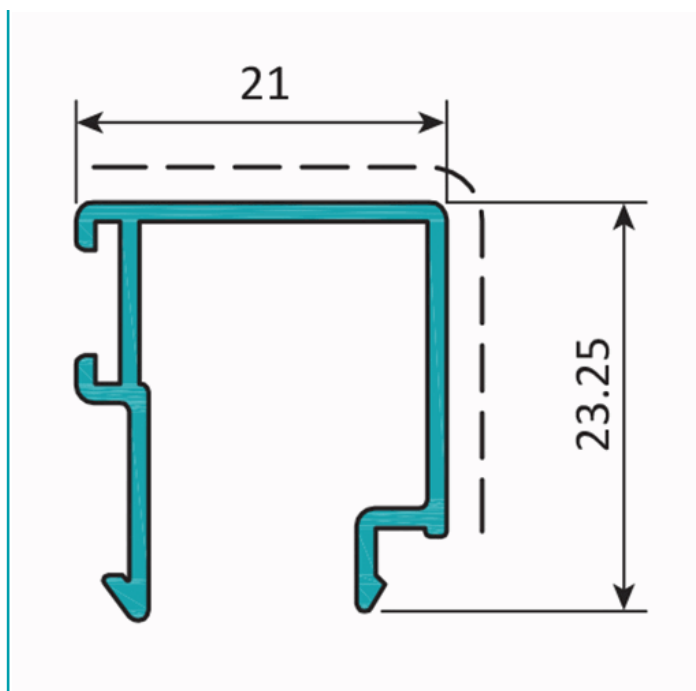

FICHA TÉCNICA

Junquillo Recto 21 Mm. Espesor 1.1 Mm. Largo 5.85 Mts. Acabado Anodizado Bronze 15 Micron. (D3-P1-A1-06-04)

CÓDIGO:

U033 - BRONZE

Junquillo recto de 21 mm			
Código: U033		Peso (kg/m): 0.230	
Perímetro Total (mm): 154		Espesor general = 1.2	
Perímetro Ext. (mm): 154		Aleación-Temple = 6063 T5	
a	---	b	---
c	---	d	---

Código de producto: U033 - BRONZE

Marca: CARBONE

Peso (Kg): 1.4 Kg

Tipo: Serie Perimetral Abatible de 45 mm

INFORMACIÓN ADICIONAL

Junquillo Recto 21 Mm. Espesor 1.1 Mm. Largo 5.85 Mts. Acabado Anodizado Bronze 15 Micron. (D3-P1-A1-06-04)

Junquillo recto de 21 mm			
Código: U033		Peso (kg/m): 0.230	
Perímetro Total (mm): 154		Espesor general = 1.2	
Perímetro Ext. (mm): 154		Aleación-Temple = 6063 T5	
a	---	b	---
c	---	d	---

Acabados disponibles: