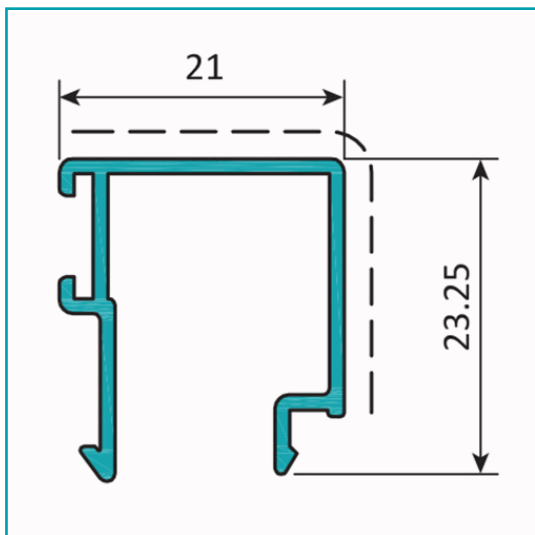

FICHA TÉCNICA

Junquillo Recto 21 Mm. Espesor 1.1 Mm. Largo 5.85 Mts. Acabado Anodizado Bronze 15 Micron. (D3-P1-A1-06-04)

CÓDIGO:

U033 - BRONZE

Junquillo recto de 21 mm			
Código: U033		Peso (kg/m): 0.230	
Perímetro Total (mm): 154		Espesor general = 1.2	
Perímetro Ext. (mm): 154		Aleación-Temple = 6063 T5	
a	---	b	---
c	---	d	---

Acabados disponibles:

Anodizado natural	Lacado Blanco	Anodizado Negro	Anodizado Bronce	Lacado texturizado Gris oscuro	Lacado de madera

LONGITUD 5.85 MTS *Consultar disponibilidad de diferentes acabados.

Código de producto: U033 - BRONZE

Marca: CARBONE

Peso (Kg): 1.4 Kg

Tipo: Serie Perimetral Abatible de 45 mm

INFORMACIÓN ADICIONAL

Junquillo Recto 21 Mm. Espesor 1.1 Mm. Largo 5.85 Mts. Acabado Anodizado Bronze 15 Micron. (D3-P1-A1-06-04)

Junquillo recto de 21 mm			
Código: U033		Peso (kg/m): 0.230	
Perímetro Total (mm): 154		Espesor general = 1.2	
Perímetro Ext. (mm): 154		Aleación-Temple = 6063 T5	
a	---	b	---
c	---	d	---

Acabados disponibles: