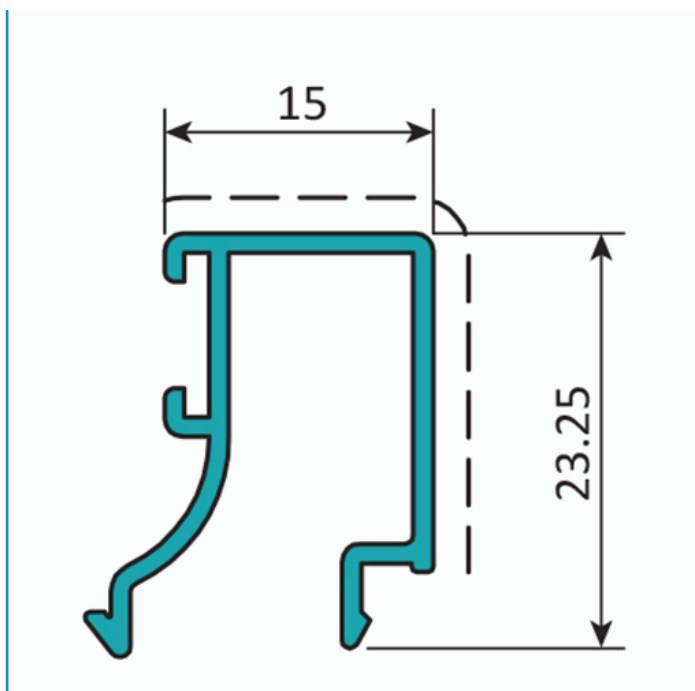

## FICHA TÉCNICA

Junquillo Recto 15 Mm. Espesor 1.1 Mm. Largo 5.85 Mts. Acabado Lacado Gris Oscuro Texturizado. (D3-P1-A1-05-12)

**CÓDIGO:**

**U046 - DARK GRAY**

Junquillo recto de 15 mm			
<b>Código: U046</b>		Peso (kg/m): 0.217	
Perimetro Total (mm): 145		Espesor general = 1.1	
Perimetro Ext. (mm): 145		Aleación-Temple = 6063 T5	
a	---	b	---
c	---	d	---

Acabados disponibles:

--	--	--	--	--	--

**LONGITUD 5.85 MTS** \*Consultar disponibilidad de diferentes acabados.

**Código de producto:** U046 - DARK GRAY

**Marca:** CARBONE

**Peso (Kg):** 1.4 Kg

**Tipo:** Serie Perimetral Abatible de 45 mm

## INFORMACIÓN ADICIONAL

Junquillo Recto 15 Mm. Espesor 1.1 Mm. Largo 5.85 Mts. Acabado Lacado Gris Oscuro Texturizado. (D3-P1-A1-05-12)

Junquillo recto de 15 mm			
<b>Código: U046</b>		Peso (kg/m): 0.217	
Perimetro Total (mm): 145		Espesor general = 1.1	
Perimetro Ext. (mm): 145		Aleación-Temple = 6063 T5	
a	---	b	---
c	---	d	---

Acabados disponibles:

--	--	--	--	--	--

**LONGITUD 5.85 MTS** \*Consultar disponibilidad de diferentes acabados.