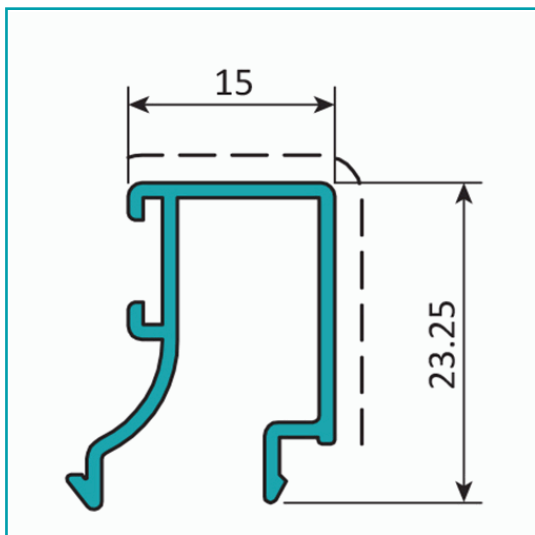

## FICHA TÉCNICA

Junquillo Recto 15 Mm. Espesor 1.1 Mm. Largo 5.85 Mts. Acabado Lacado Gris Oscuro Texturizado. (D3-P1-A1-05-12)

**CÓDIGO:**

**U046 - DARK GRAY**

Junquillo recto de 15 mm			
<b>Código: U046</b>		Peso (kg/m): 0.217	
Perimetro Total (mm): 145		Espesor general = 1.1	
Perimetro Ext. (mm): 145		Aleación-Temple = 6063 T5	
a	---	b	---
c	---	d	---

Acabados disponibles:

--	--	--	--	--	--

**LONGITUD 5.85 MTS** \*Consultar disponibilidad de diferentes acabados.

**Código de producto:** U046 - DARK GRAY

**Marca:** CARBONE

**Peso (Kg):** 1.4 Kg

**Tipo:** Serie Perimetral Abatible de 45 mm

## INFORMACIÓN ADICIONAL

Junquillo Recto 15 Mm. Espesor 1.1 Mm. Largo 5.85 Mts. Acabado Lacado Gris Oscuro Texturizado. (D3-P1-A1-05-12)

Junquillo recto de 15 mm			
<b>Código: U046</b>		Peso (kg/m): 0.217	
Perimetro Total (mm): 145		Espesor general = 1.1	
Perimetro Ext. (mm): 145		Aleación-Temple = 6063 T5	
a	---	b	---
c	---	d	---

Acabados disponibles:

--	--	--	--	--	--

**LONGITUD 5.85 MTS** \*Consultar disponibilidad de diferentes acabados.