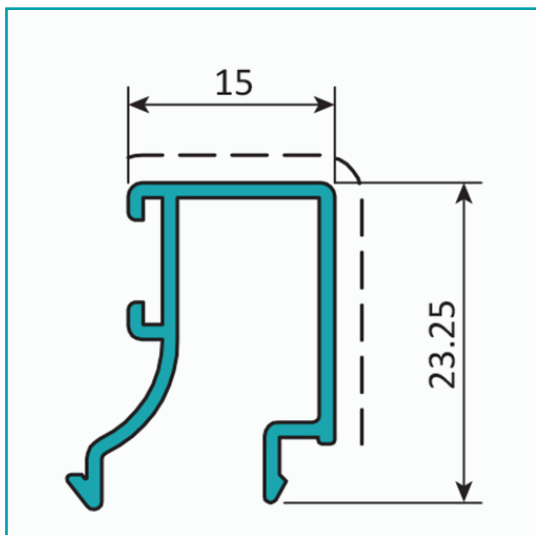

FICHA TÉCNICA

Junquillo Recto 15 Mm. Espesor 1.1 Mm. Largo 5.85 Mts. Acabado Anodizado Silver 15 Micron.

CÓDIGO:

U046 - SILVER

Junquillo recto de 15 mm			
Código: U046		Peso (kg/m): 0.217	
Perimetro Total (mm): 145		Espesor general = 1.1	
Perimetro Ext. (mm): 145		Aleación-Temple = 6063 T5	
a	---	b	---
c	---	d	---

Acabados disponibles:

Anodizado natural	Lacado Blanco	Anodizado Negro	Anodizado Bronce	Lacado texturizado Gris oscuro	Lacado de madera

LONGITUD 5.85 MTS

*Consultar disponibilidad de diferentes acabados.

Código de producto: U046 - SILVER

Marca: CARBONE

Peso (Kg): 1.31 Kg

Tipo: Serie Perimetral Abatible de 45 mm

INFORMACIÓN ADICIONAL

Junquillo Recto 15 Mm. Espesor 1.1 Mm. Largo 5.85 Mts. Acabado Anodizado Silver 15 Micron.

Junquillo recto de 15 mm			
Código: U046		Peso (kg/m): 0.217	
Perimetro Total (mm): 145		Espesor general = 1.1	
Perimetro Ext. (mm): 145		Aleación-Temple = 6063 T5	
a	---	b	---
c	---	d	---