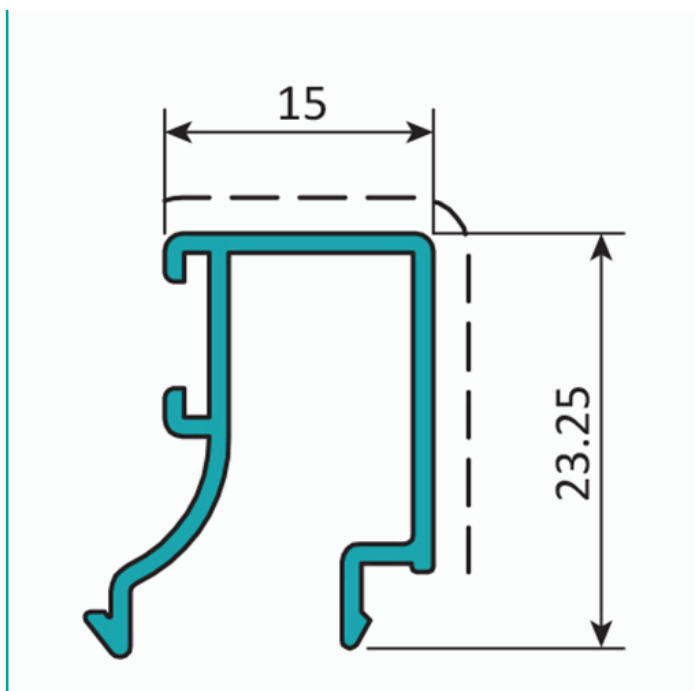

FICHA TÉCNICA

Junquillo Recto 15 Mm. Espesor 1.1 Mm. Largo 5.85 Mts. Acabado Anodizado Silver 15 Micron.

CÓDIGO:

U046 - SILVER

Junquillo recto de 15 mm			
Código: U046		Peso (kg/m): 0.217	
Perimetro Total (mm): 145		Espesor general = 1.1	
Perimetro Ext. (mm): 145		Aleación-Temple = 6063 T5	
a	---	b	---
c	---	d	---

Acabados disponibles:

Anodizado natural	Lacado Blanco	Anodizado Negro	Anodizado Bronce	Lacado texturizado Gris oscuro	Lacado de madera

LONGITUD 5.85 MTS

*Consultar disponibilidad de diferentes acabados.

Código de producto: U046 - SILVER

Marca: CARBONE

Peso (Kg): 1.31 Kg

Tipo: Serie Perimetral Abatible de 45 mm

INFORMACIÓN ADICIONAL

Junquillo Recto 15 Mm. Espesor 1.1 Mm. Largo 5.85 Mts. Acabado Anodizado Silver 15 Micron.

Junquillo recto de 15 mm			
Código: U046		Peso (kg/m): 0.217	
Perimetro Total (mm): 145		Espesor general = 1.1	
Perimetro Ext. (mm): 145		Aleación-Temple = 6063 T5	
a	---	b	---
c	---	d	---