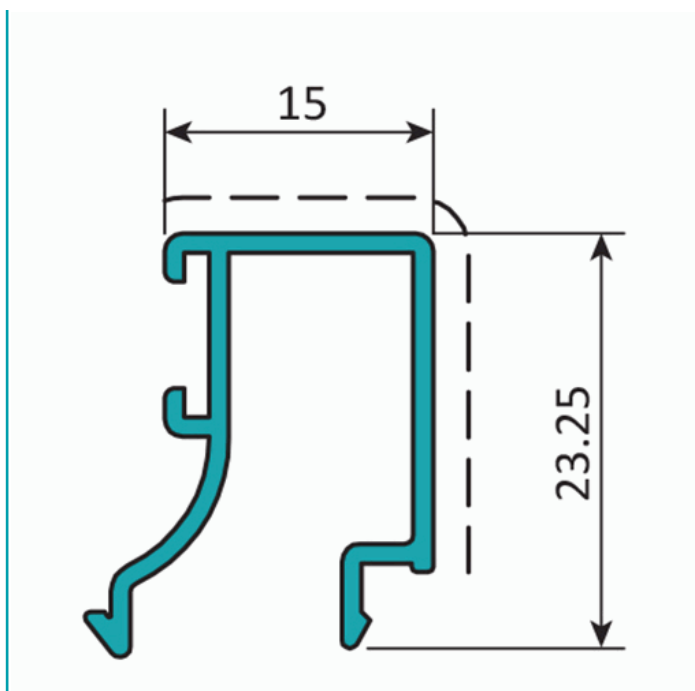

FICHA TÉCNICA

Junquillo Recto 15 Mm. Espesor 1.1 Mm. Largo 5.85 Mts. Acabado Lacado Madera Texturizado. (D3-P1-A2-05-02)

CÓDIGO:
U046 - WOOD GRAIN

Junquillo recto de 15 mm			
Código: U046		Peso (kg/m): 0.217	
Perimetro Total (mm): 145		Espesor general = 1.1	
Perimetro Ext. (mm): 145		Aleación-Temple = 6063 T5	
a	---	b	---
c	---	d	---

Código de producto: U046 - WOOD GRAIN

Marca: CARBONE

Peso (Kg): 1.5 Kg

Tipo: Serie Perimetral Abatible de 45 mm

INFORMACIÓN ADICIONAL

Junquillo Recto 15 Mm. Espesor 1.1 Mm. Largo 5.85 Mts. Acabado Lacado Madera Texturizado. (D3-P1-A2-05-02)

Junquillo recto de 15 mm			
Código: U046		Peso (kg/m): 0.217	
Perimetro Total (mm): 145		Espesor general = 1.1	
Perimetro Ext. (mm): 145		Aleación-Temple = 6063 T5	
a	---	b	---
c	---	d	---

Acabados disponibles: