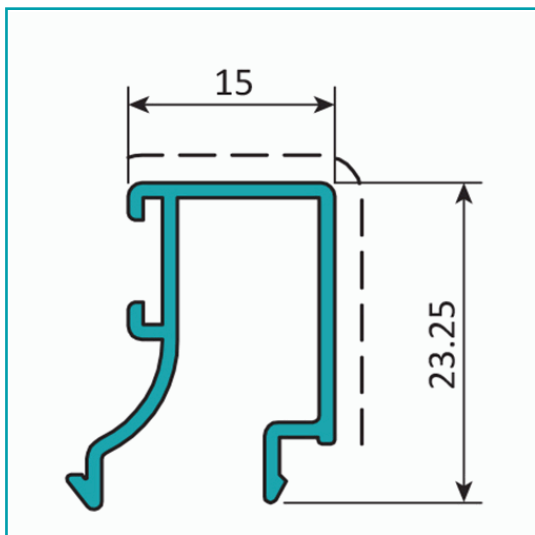

FICHA TÉCNICA

Junquillo Recto 15 Mm. Espesor 1.1 Mm. Largo 5.85 Mts. Acabado Lacado Madera Texturizado. (D3-P1-A2-05-02)

CÓDIGO:
U046 - WOOD GRAIN

Junquillo recto de 15 mm			
Código: U046		Peso (kg/m): 0.217	
Perimetro Total (mm): 145		Espesor general = 1.1	
Perimetro Ext. (mm): 145		Aleación-Temple = 6063 T5	
a	---	b	---
c	---	d	---

Código de producto: U046 - WOOD GRAIN

Marca: CARBONE

Peso (Kg): 1.5 Kg

Tipo: Serie Perimetral Abatible de 45 mm

INFORMACIÓN ADICIONAL

Junquillo Recto 15 Mm. Espesor 1.1 Mm. Largo 5.85 Mts. Acabado Lacado Madera Texturizado. (D3-P1-A2-05-02)

Junquillo recto de 15 mm			
Código: U046		Peso (kg/m): 0.217	
Perimetro Total (mm): 145		Espesor general = 1.1	
Perimetro Ext. (mm): 145		Aleación-Temple = 6063 T5	
a	---	b	---
c	---	d	---

Acabados disponibles: