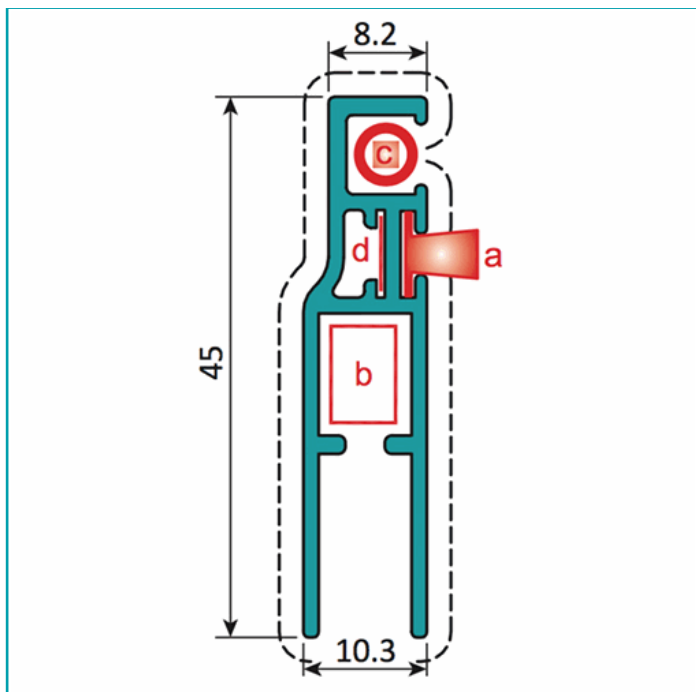

Hoja mosquitera corredera			
Código: U049		Peso (kg/m): 0.405	
Perimetro Total (mm): 223		Espesor general = 1.3	
Perimetro Ext. (mm): 196		Aleación-Temple = 6063 T5	
a	UA011	b	UA004
c	UI013	d	UA003

Acabados disponibles:

LONGITUD 5.85 MTS