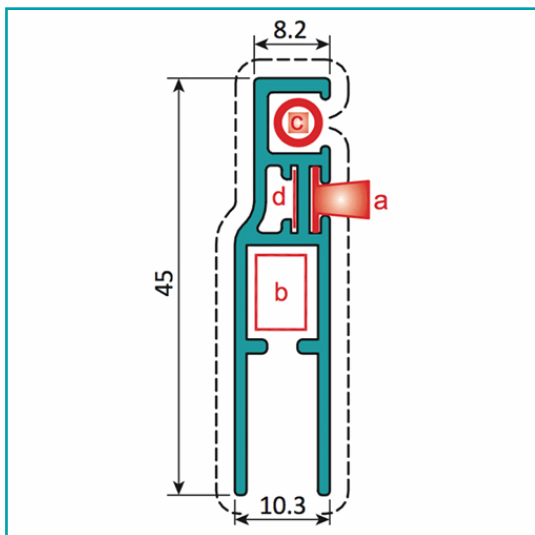

## FICHA TÉCNICA

Marco Mosquitera Slim. Espesor 1.1 Mm. Largo 5.85 Mts. Acabado Lacado Madera Texturizado

**CÓDIGO:**

**U049 - WOOD GRAIN**

Hoja mosquitera corredera			
<b>Código:</b> U049	Peso (kg/m): 0.405		
Perímetro Total (mm): 223	Espesor general = 1.3		
Perímetro Ext. (mm): 196	Aleación-Temple = 6063 T5		
a	UA011	b	UA004
c	UI013	d	UA003
Acabados disponibles:			
LONGITUD 5.85 MTS			
*Consultar disponibilidad de diferentes acabados.			

**\*Nombre:** Hoja mosquitera corredera

**Acabado:** Lacado

**Certificaciones:** Qualicoat

**Código de producto:** U049 - WOOD GRAIN

**Espesor:** 1.1mm

**Longitud:** 5.85 m

**Marca:** CARBONE

**Material:** Aluminio 6063 T5

**Medida:** Perímetro Total (mm): 223

**Medida 2:** Perímetro Ext. (mm): 196

**NOTA IMPORTANTE::** Consultar disponibilidad de diferentes acabados

**Peso (Kg):** 0.003 Kg

**Peso por metro:** Peso (kg/m): 0.405

## INFORMACIÓN ADICIONAL

Marco Mosquitera Slim. Espesor 1.1 Mm. Largo 5.85 Mts. Acabado Lacado Madera Texturizado

Hoja mosquitera corredera			
<b>Código: U049</b>		Peso (kg/m): 0.405	
Perimetro Total (mm): 223		Espesor general = 1.3	
Perimetro Ext. (mm): 196		Aleación-Temple = 6063 T5	
a	UA011	b	UA004
c	UI013	d	UA003