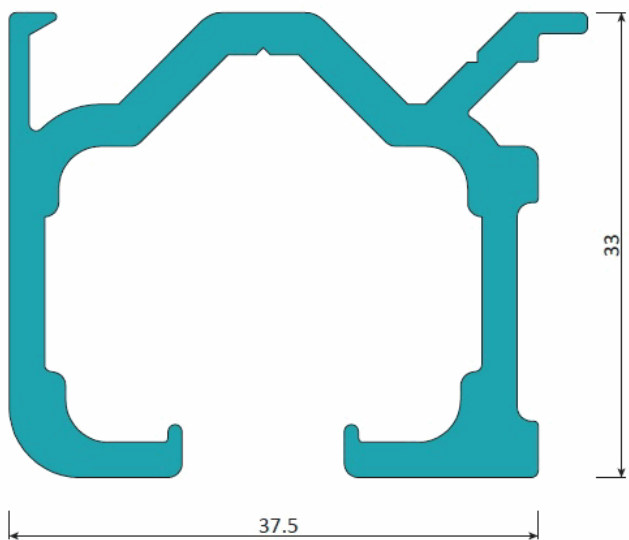

FICHA TÉCNICA

Riel Superior De Sobre Poner. Sistema Plegable Europa. Color Anodizado Negro. Largo De 5.85 M.

CÓDIGO:
U052 - BLACK

***Nombre:** Perfiles Sistema Plegable Europa

¿Dónde usarlo?: Para aplicaciones de uso arquitectónico

Material: Aluminio

Medida:

Medida 2:

Peso (Kg): 5.66 Kg

Peso por metro: 0.986 Kg/m

Procedencia: Importado

Se vende por: Unidad

Usos: Casa/ Oficina

INFORMACIÓN ADICIONAL

Riel Superior De Sobre Poner.

Sistema Plegable Europa.
Color Anodizado Negro.
Largo De 5.85 M.

Ficha técnica Sistema plegable 45mm