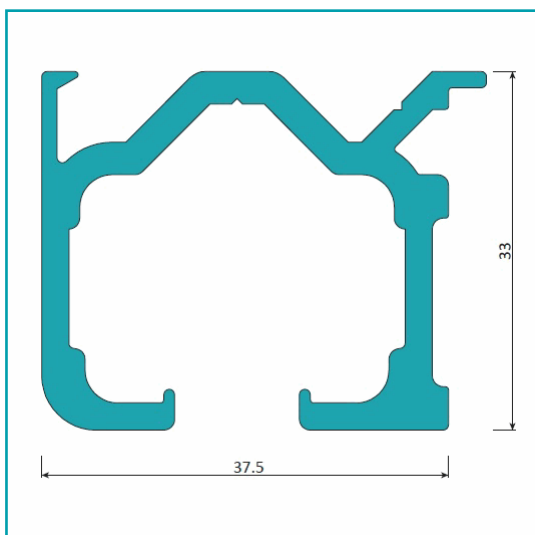

## FICHA TÉCNICA

Riel Superior De Sobre Poner. Sistema Plegable Europa. Color Pintado Gris Raton. Largo De 5.85 M.

**CÓDIGO:**

**U052 - DARK GRAY**

<b>*Nombre:</b> Perfiles Sistema Plegable Europa	<b>¿Dónde usarlo?:</b> Para aplicaciones de uso arquitectónico
<b>Acabado:</b> Lacado	<b>Alto (cm):</b>
<b>Ancho (cm):</b>	<b>Cantidad x Empaque:</b>
<b>Características:</b> Carpintería sencilla en montaje y diseño.	<b>Características 2:</b>
<b>Características 3:</b> Buen comportamiento térmico y estanqueidad (frente al agua y la temperatura).	<b>Certificaciones:</b> Qualanod
<b>Código de producto:</b> U052 - DARK GREY	<b>Color:</b> Gris
<b>Compatible:</b>	<b>Especificaciones:</b> Tipo de aleación 6063 - T5; Anodizado de 15 micrones
<b>Espesor:</b> 1.4mm	<b>Longitud:</b> 5.85 m
<b>Marca:</b> CARBONE	<b>Material:</b> Aluminio
<b>Medida:</b>	<b>Medida 2:</b>
<b>Peso (Kg):</b> 5.66 Kg	<b>Peso por metro:</b> 0.986 Kg/m
<b>Procedencia:</b> Importado	<b>Se vende por:</b> Unidad
<b>Usos:</b> Casa/ Oficina	

## INFORMACIÓN ADICIONAL

Riel Superior De Sobre Poner.

Sistema Plegable Europa.  
Color Pintado Gris Raton.  
Largo De 5.85 M.

## Ficha técnica Sistema plegable 45mm