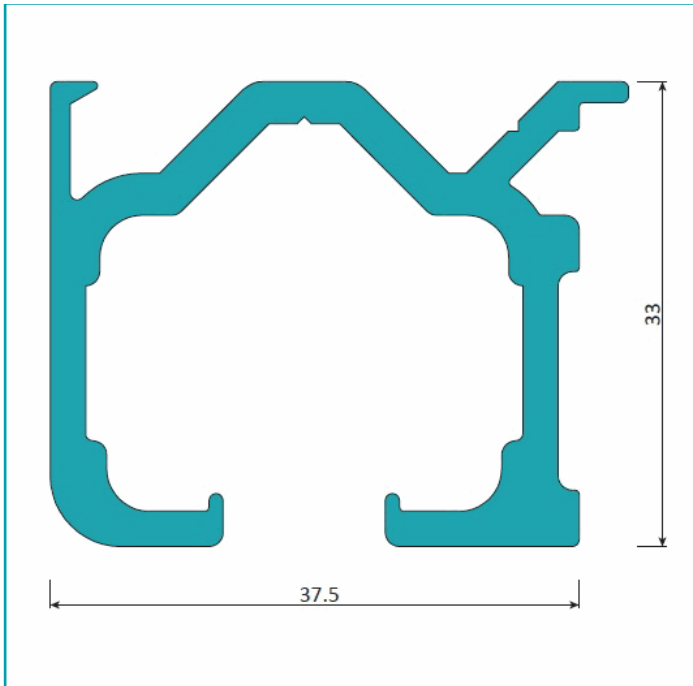

## FICHA TÉCNICA

Riel Superior De Sobre Poner. Sistema Plegable Europa. Color Pintado Gris Raton. Largo De 5.85 M.

**CÓDIGO:**

**U052 - DARK GRAY**

<b>*Nombre:</b> Perfiles Sistema Plegable Europa	<b>¿Dónde usarlo?:</b> Para aplicaciones de uso arquitectónico
<b>Acabado:</b> Lacado	<b>Alto (cm):</b>
<b>Ancho (cm):</b>	<b>Cantidad x Empaque:</b>
<b>Características:</b> Carpintería sencilla en montaje y diseño.	<b>Características 2:</b>
<b>Características 3:</b> Buen comportamiento térmico y estanqueidad (frente al agua y la temperatura).	<b>Certificaciones:</b> Qualanod
<b>Código de producto:</b> U052 - DARK GREY	<b>Color:</b> Gris
<b>Compatible:</b>	<b>Especificaciones:</b> Tipo de aleación 6063 - T5; Anodizado de 15 micrones
<b>Espesor:</b> 1.4mm	<b>Longitud:</b> 5.85 m
<b>Marca:</b> CARBONE	<b>Material:</b> Aluminio
<b>Medida:</b>	<b>Medida 2:</b>
<b>Peso (Kg):</b> 5.66 Kg	<b>Peso por metro:</b> 0.986 Kg/m
<b>Procedencia:</b> Importado	<b>Se vende por:</b> Unidad
<b>Usos:</b> Casa/ Oficina	

## INFORMACIÓN ADICIONAL

Riel Superior De Sobre Poner.

Sistema Plegable Europa.  
Color Pintado Gris Raton.  
Largo De 5.85 M.

## Ficha técnica Sistema plegable 45mm