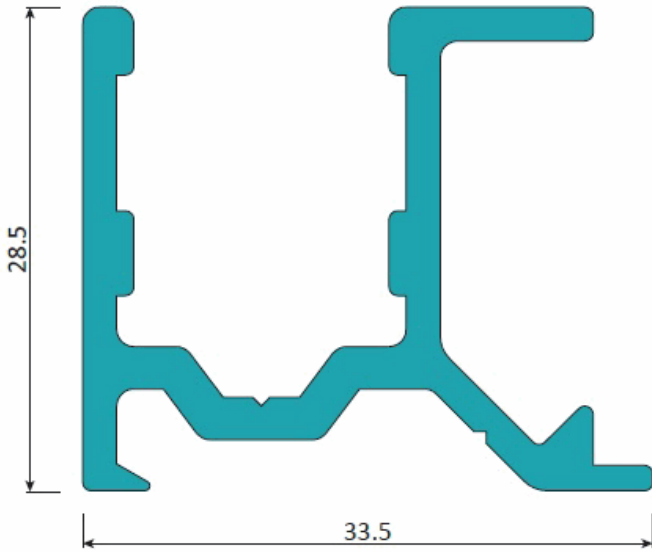

FICHA TÉCNICA

Riel Inferior De Sobre Poner. Sistema Plegable Europa. Color Anodizado Negro. Largo De 5.85 M.

CÓDIGO:
U053 - BLACK

***Nombre:** Perfiles Sistema Plegable Europa

¿Dónde usarlo?: Para aplicaciones de uso arquitectónico

Material: Aluminio

Medida:

Medida 2:

Peso (Kg): 3.54 Kg

Peso por metro: 0.606 Kg/m

Procedencia: Importado

Se vende por: Unidad

Usos: Casa/ Oficina

INFORMACIÓN ADICIONAL

Riel Inferior De Sobre Poner.

Sistema Plegable Europa.
Color Anodizado Negro.
Largo De 5.85 M.

Ficha técnica Sistema plegable 45mm