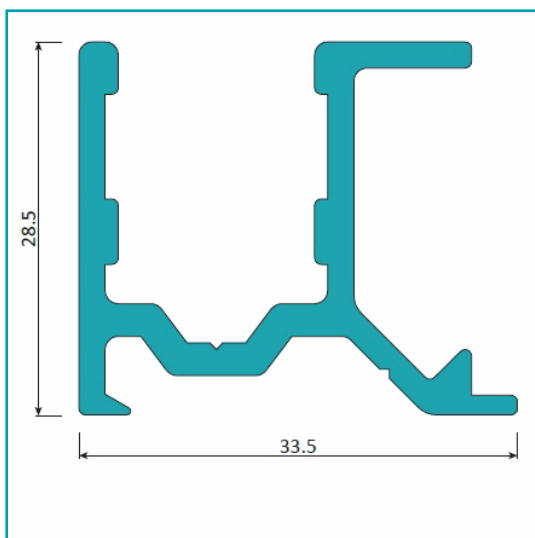

FICHA TÉCNICA

Riel Inferior De Sobre Poner. Sistema Plegable Europa. Color Anodizado Negro. Largo De 5.85 M.

CÓDIGO:
U053 - BLACK

***Nombre:** Perfiles Sistema Plegable Europa

¿Dónde usarlo?: Para aplicaciones de uso arquitectónico

Certificaciones: Qualanod

Código de producto: U053 - BLACK

Color: Negro

Compatible:

Especificaciones: Tipo de aleación 6063 - T5; Anodizado de 15 micrones

Espesor: 1.4mm

Longitud: 5.85 m

Marca: CARBONE

Material: Aluminio

Medida:

Medida 2:

Peso (Kg): 3.54 Kg

Peso por metro: 0.606 Kg/m

Procedencia: Importado

Se vende por: Unidad

Usos: Casa/ Oficina

INFORMACIÓN ADICIONAL

Riel Inferior De Sobre Poner.

Sistema Plegable Europa.
Color Anodizado Negro.
Largo De 5.85 M.

Ficha técnica Sistema plegable 45mm