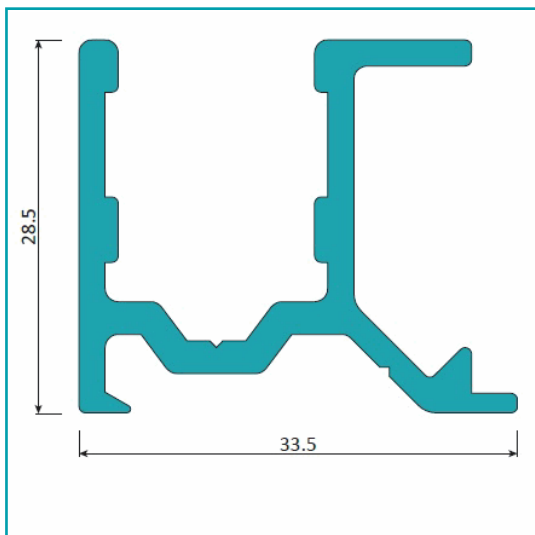

## FICHA TÉCNICA

Riel Inferior De Sobre Poner. Sistema Plegable Europa. Color Anodizado Negro. Largo De 5.85 M.

**CÓDIGO:**  
**U053 - BLACK**

<b>*Nombre:</b> Perfiles Sistema Plegable Europa	<b>¿Dónde usarlo?:</b> Para aplicaciones de uso arquitectónico
<b>Acabado:</b> Anodizado	<b>Alto (cm):</b>
<b>Ancho (cm):</b>	<b>Cantidad x Empaque:</b>
<b>Características:</b> Carpintería sencilla en montaje y diseño.	<b>Características 2:</b>
<b>Características 3:</b> Buen comportamiento térmico y estanqueidad (frente al agua y la temperatura).	<b>Certificaciones:</b> Qualanod
<b>Código de producto:</b> U053 - BLACK	<b>Color:</b> Negro
<b>Compatible:</b>	<b>Especificaciones:</b> Tipo de aleación 6063 - T5; Anodizado de 15 micrones
<b>Espesor:</b> 1.4mm	<b>Longitud:</b> 5.85 m
<b>Marca:</b> CARBONE	<b>Material:</b> Aluminio
<b>Medida:</b>	<b>Medida 2:</b>
<b>Peso (Kg):</b> 3.54 Kg	<b>Peso por metro:</b> 0.606 Kg/m
<b>Procedencia:</b> Importado	<b>Se vende por:</b> Unidad
<b>Usos:</b> Casa/ Oficina	

## INFORMACIÓN ADICIONAL

Riel Inferior De Sobre Poner.

Sistema Plegable Europa.  
Color Anodizado Negro.  
Largo De 5.85 M.

## Ficha técnica Sistema plegable 45mm