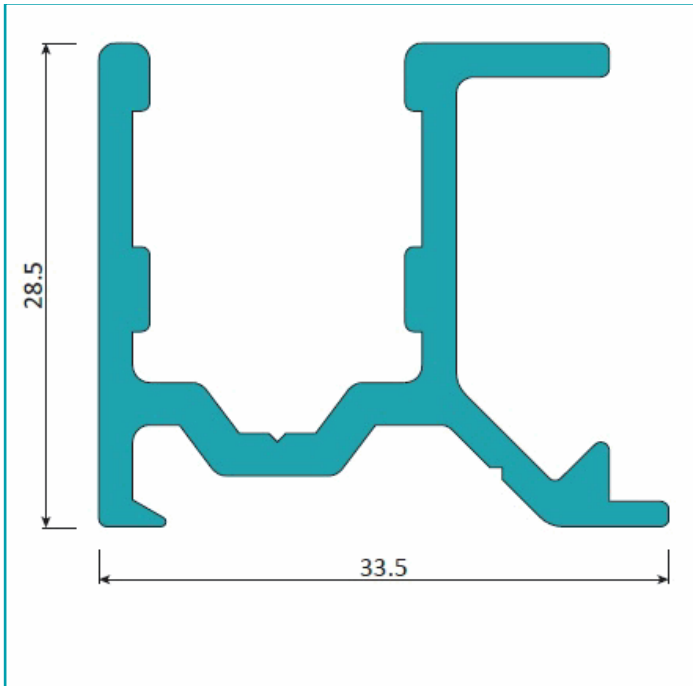

## FICHA TÉCNICA

Riel Inferior De Sobre Poner. Sistema Plegable Europa. Color Anodizado Negro. Largo De 5.85 M.

**CÓDIGO:**  
**U053 - BLACK**

<b>*Nombre:</b> Perfiles Sistema Plegable Europa	<b>¿Dónde usarlo?:</b> Para aplicaciones de uso arquitectónico
<b>Acabado:</b> Anodizado	<b>Alto (cm):</b>
<b>Ancho (cm):</b>	<b>Cantidad x Empaque:</b>
<b>Características:</b> Carpintería sencilla en montaje y diseño.	<b>Características 2:</b>
<b>Características 3:</b> Buen comportamiento térmico y estanqueidad (frente al agua y la temperatura).	<b>Certificaciones:</b> Qualanod
<b>Código de producto:</b> U053 - BLACK	<b>Color:</b> Negro
<b>Compatible:</b>	<b>Especificaciones:</b> Tipo de aleación 6063 - T5; Anodizado de 15 micrones
<b>Espesor:</b> 1.4mm	<b>Longitud:</b> 5.85 m
<b>Marca:</b> CARBONE	<b>Material:</b> Aluminio
<b>Medida:</b>	<b>Medida 2:</b>
<b>Peso (Kg):</b> 3.54 Kg	<b>Peso por metro:</b> 0.606 Kg/m
<b>Procedencia:</b> Importado	<b>Se vende por:</b> Unidad
<b>Usos:</b> Casa/ Oficina	

## INFORMACIÓN ADICIONAL

Riel Inferior De Sobre Poner.

Sistema Plegable Europa.  
Color Anodizado Negro.  
Largo De 5.85 M.

## Ficha técnica Sistema plegable 45mm