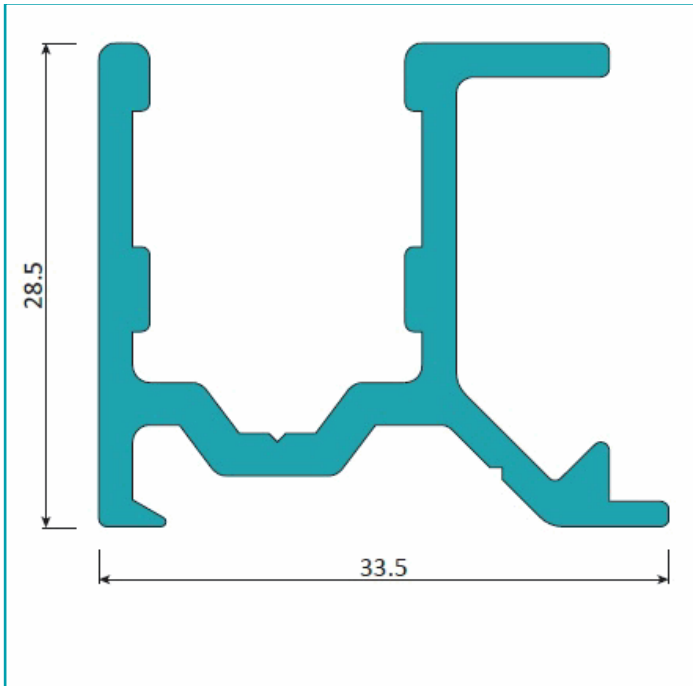

FICHA TÉCNICA

Riel Inferior De Sobre Poner. Sistema Plegable Europa. Color Anodizado Bronce. Largo De 5.85 M.

CÓDIGO:
U053 - BRONZE

*Nombre: Perfiles Sistema Plegable Europa	¿Dónde usarlo?: Para aplicaciones de uso arquitectónico
Acabado: Anodizado	Alto (cm):
Ancho (cm):	Cantidad x Empaque:
Características: Carpintería sencilla en montaje y diseño.	Características 2:
Características 3: Buen comportamiento térmico y estanqueidad (frente al agua y la temperatura).	Certificaciones: Qualanod
Código de producto: U053 - BRONZE	Color: Bronce
Compatible:	Especificaciones: Tipo de aleación 6063 - T5; Anodizado de 15 micrones
Espesor: 1.4mm	Longitud: 5.85 m
Marca: CARBONE	Material: Aluminio
Medida:	Medida 2:
Peso (Kg): 3.54 Kg	Peso por metro: 0.606 Kg/m
Procedencia: Importado	Se vende por: Unidad
Usos: Casa/ Oficina	

INFORMACIÓN ADICIONAL

Riel Inferior De Sobre Poner.

Sistema Plegable Europa.
Color Anodizado Bronce.
Largo De 5.85 M.

Ficha técnica Sistema plegable 45mm