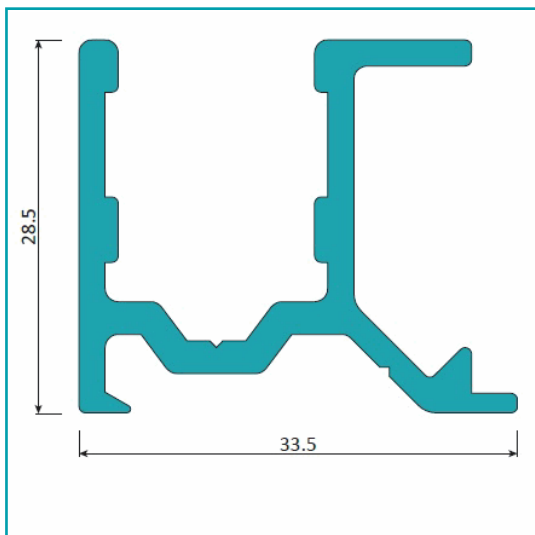

FICHA TÉCNICA

Riel Inferior De Sobre Poner. Sistema Plegable Europa. Color Anodizado Bronce. Largo De 5.85 M.

CÓDIGO:
U053 - BRONZE

*Nombre: Perfiles Sistema Plegable Europa	¿Dónde usarlo?: Para aplicaciones de uso arquitectónico
Acabado: Anodizado	Alto (cm):
Ancho (cm):	Cantidad x Empaque:
Características: Carpintería sencilla en montaje y diseño.	Características 2:
Características 3: Buen comportamiento térmico y estanqueidad (frente al agua y la temperatura).	Certificaciones: Qualanod
Código de producto: U053 - BRONZE	Color: Bronce
Compatible:	Especificaciones: Tipo de aleación 6063 - T5; Anodizado de 15 micrones
Espesor: 1.4mm	Longitud: 5.85 m
Marca: CARBONE	Material: Aluminio
Medida:	Medida 2:
Peso (Kg): 3.54 Kg	Peso por metro: 0.606 Kg/m
Procedencia: Importado	Se vende por: Unidad
Usos: Casa/ Oficina	

INFORMACIÓN ADICIONAL

Riel Inferior De Sobre Poner.

Sistema Plegable Europa.
Color Anodizado Bronce.
Largo De 5.85 M.

Ficha técnica Sistema plegable 45mm