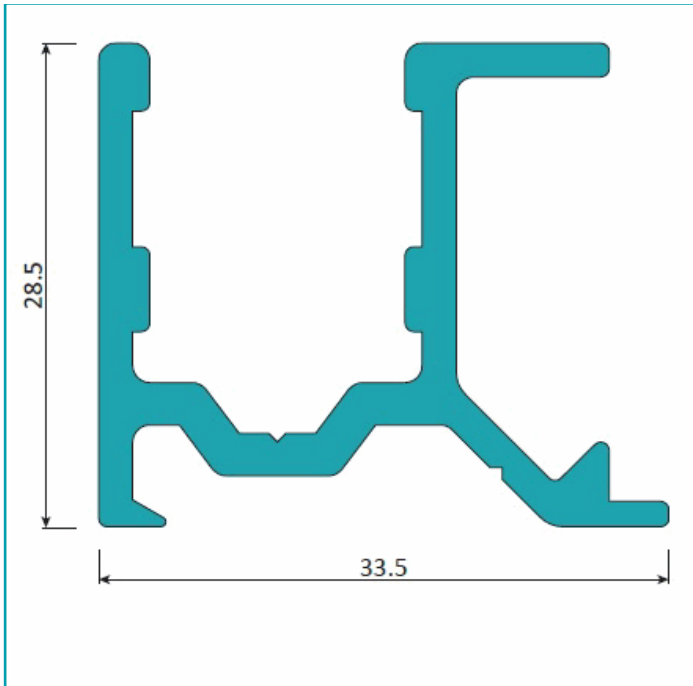

FICHA TÉCNICA

Riel Inferior De Sobre Poner. Sistema Plegable Europa. Color Lacado Blanco. Largo De 5.85 M.

CÓDIGO:
U053 - WHITE

*Nombre: Perfiles Sistema Plegable Europa	¿Dónde usarlo?: Para aplicaciones de uso arquitectónico
Acabado: Lacado	Alto (cm):
Ancho (cm):	Cantidad x Empaque:
Características: Carpintería sencilla en montaje y diseño.	Características 2:
Características 3: Buen comportamiento térmico y estanqueidad (frente al agua y la temperatura).	Certificaciones: Qualanod
Código de producto: U053 - WHITE	Color: Blanco
Compatible:	Especificaciones: Tipo de aleación 6063 - T5; Anodizado de 15 micrones
Espesor: 1.4mm	Longitud: 5.85 m
Marca: CARBONE	Material: Aluminio
Medida:	Medida 2:
Peso (Kg): 3.54 Kg	Peso por metro: 0.606 Kg/m
Procedencia: Importado	Se vende por: Unidad
Usos: Casa/ Oficina	

INFORMACIÓN ADICIONAL

Riel Inferior De Sobre Poner.

Sistema Plegable Europa.
Color Lacado Blanco.
Largo De 5.85 M.

Ficha técnica Sistema plegable 45mm