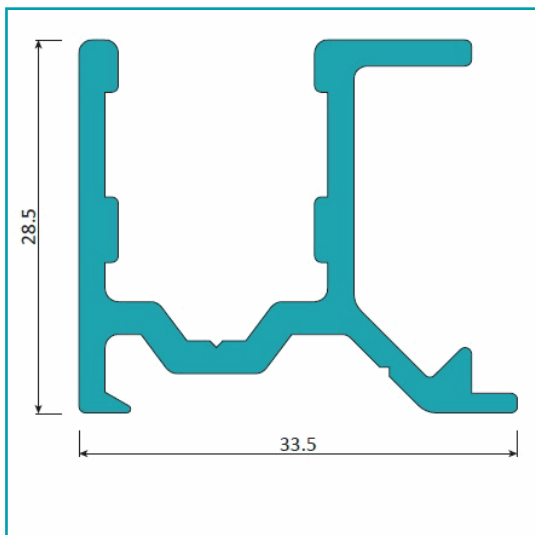

FICHA TÉCNICA

Riel Inferior De Sobre Poner. Sistema Plegable Europa. Color Lacado Blanco. Largo De 5.85 M.

CÓDIGO:
U053 - WHITE

*Nombre: Perfiles Sistema Plegable Europa	¿Dónde usarlo?: Para aplicaciones de uso arquitectónico
Acabado: Lacado	Alto (cm):
Ancho (cm):	Cantidad x Empaque:
Características: Carpintería sencilla en montaje y diseño.	Características 2:
Características 3: Buen comportamiento térmico y estanqueidad (frente al agua y la temperatura).	Certificaciones: Qualanod
Código de producto: U053 - WHITE	Color: Blanco
Compatible:	Especificaciones: Tipo de aleación 6063 - T5; Anodizado de 15 micrones
Espesor: 1.4mm	Longitud: 5.85 m
Marca: CARBONE	Material: Aluminio
Medida:	Medida 2:
Peso (Kg): 3.54 Kg	Peso por metro: 0.606 Kg/m
Procedencia: Importado	Se vende por: Unidad
Usos: Casa/ Oficina	

INFORMACIÓN ADICIONAL

Riel Inferior De Sobre Poner.

Sistema Plegable Europa.
Color Lacado Blanco.
Largo De 5.85 M.

Ficha técnica Sistema plegable 45mm