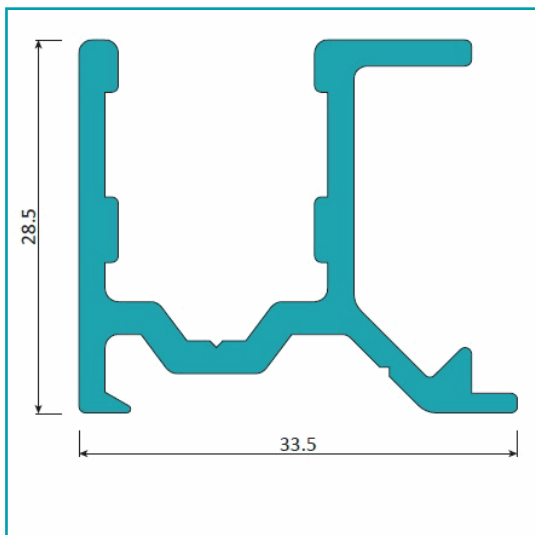

FICHA TÉCNICA

Riel Inferior De Sobre Poner. Sistema Plegable Europa. Color Lacado Madera. Largo De 5.85 M.

CÓDIGO:
U053 - WOOD GRAIN

***Nombre:** Perfiles Sistema Plegable Europa

¿Dónde usarlo?: Para aplicaciones de uso arquitectónico

Certificaciones: Qualanod

Código de producto: U053 - WOOD GRAIN

Color: Negro/Madera

Compatible:

Especificaciones: Tipo de aleación 6063 - T5; Anodizado de 15 micrones

Espesor: 1.4mm

Longitud: 5.85 m

Marca: CARBONE

Material: Aluminio

Medida:

Medida 2:

Peso (Kg): 3.54 Kg

Peso por metro: 0.606 Kg/m

Procedencia: Importado

Se vende por: Unidad

Usos: Casa/ Oficina

INFORMACIÓN ADICIONAL

Riel Inferior De Sobre Poner.

Sistema Plegable Europa.
Color Lacado Madera.
Largo De 5.85 M.

Ficha técnica Sistema plegable 45mm