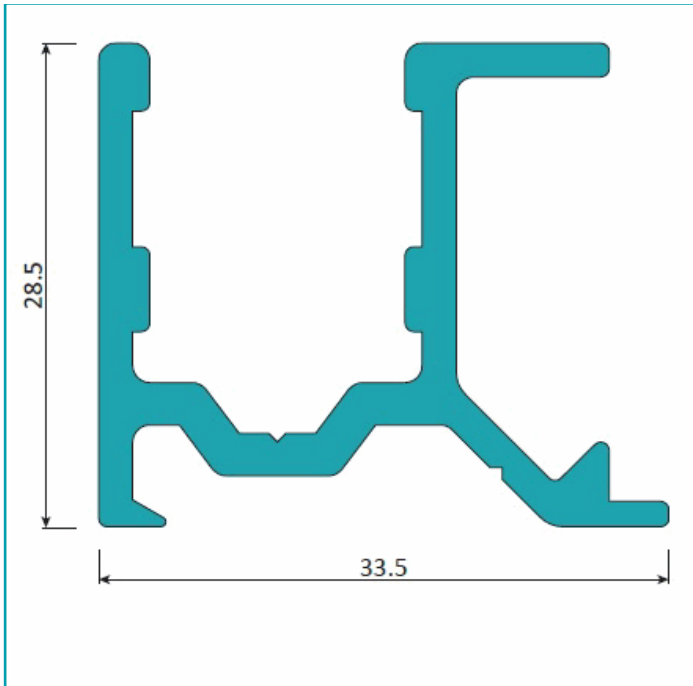

Material: Aluminio

Medida:

Medida 2:

Peso (Kg): 3.54 Kg

Peso por metro: 0.606 Kg/m

Procedencia: Importado

Se vende por: Unidad

Usos: Casa/ Oficina

INFORMACIÓN ADICIONAL

Riel Inferior De Sobre Poner.

Sistema Plegable Europa.
Color Lacado Madera.
Largo De 5.85 M.

Ficha técnica Sistema plegable 45mm