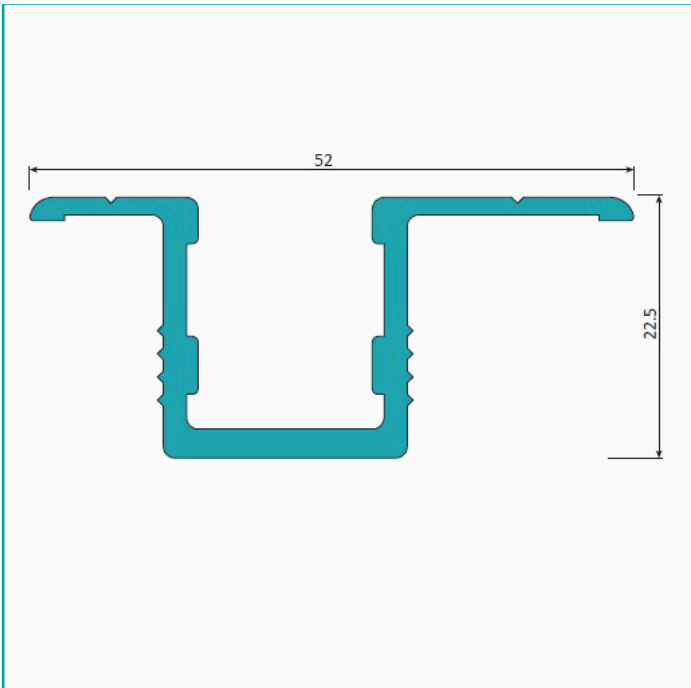

## FICHA TÉCNICA

Riel Inferior De Empotrar. Sistema Plegable Europa. Color Lacado Gris Raton. Largo De 5.85 M.

**CÓDIGO:**

**U054 - DARK GRAY**

<b>*Nombre:</b> Perfiles Sistema Plegable Europa	<b>¿Dónde usarlo?:</b> Para aplicaciones de uso arquitectónico
<b>Acabado:</b> Lacado	<b>Alto (cm):</b>
<b>Ancho (cm):</b>	<b>Cantidad x Empaque:</b>
<b>Características:</b> Carpintería sencilla en montaje y diseño.	<b>Características 2:</b>
<b>Características 3:</b> Buen comportamiento térmico y estanqueidad (frente al agua y la temperatura).	<b>Certificaciones:</b> Qualanod
<b>Código de producto:</b> U054 - WHITE	<b>Color:</b> Gris
<b>Compatible:</b>	<b>Especificaciones:</b> Tipo de aleación 6063 - T5; Anodizado de 15 micrones
<b>Espesor:</b> 1.4mm	<b>Longitud:</b> 5.85 m
<b>Marca:</b> CARBONE	<b>Material:</b> Aluminio
<b>Medida:</b>	<b>Medida 2:</b>
<b>Peso (Kg):</b> 3.16 Kg	<b>Peso por metro:</b> 0.54 Kg/m
<b>Procedencia:</b> Importado	<b>Se vende por:</b> Unidad
<b>Usos:</b> Casa/ Oficina	

## INFORMACIÓN ADICIONAL

Riel Inferior De Empotrar.

Sistema Plegable Europa.  
Color Lacado Gris Raton.  
Largo De 5.85 M.

## Ficha técnica Sistema plegable 45mm