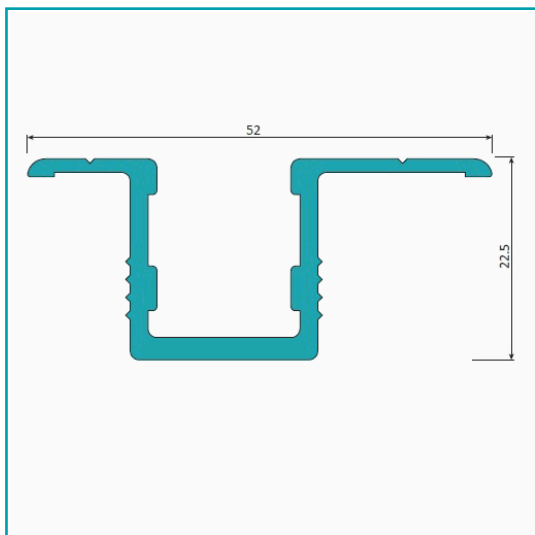

## FICHA TÉCNICA

Riel Inferior De Empotrar. Sistema Plegable Europa. Color Lacado Gris Raton. Largo De 5.85 M.

**CÓDIGO:**

**U054 - DARK GRAY**

<b>*Nombre:</b> Perfiles Sistema Plegable Europa	<b>¿Dónde usarlo?:</b> Para aplicaciones de uso arquitectónico
<b>Acabado:</b> Lacado	<b>Alto (cm):</b>
<b>Ancho (cm):</b>	<b>Cantidad x Empaque:</b>
<b>Características:</b> Carpintería sencilla en montaje y diseño.	<b>Características 2:</b>
<b>Características 3:</b> Buen comportamiento térmico y estanqueidad (frente al agua y la temperatura).	<b>Certificaciones:</b> Qualanod
<b>Código de producto:</b> U054 - WHITE	<b>Color:</b> Gris
<b>Compatible:</b>	<b>Especificaciones:</b> Tipo de aleación 6063 - T5; Anodizado de 15 micrones
<b>Espesor:</b> 1.4mm	<b>Longitud:</b> 5.85 m
<b>Marca:</b> CARBONE	<b>Material:</b> Aluminio
<b>Medida:</b>	<b>Medida 2:</b>
<b>Peso (Kg):</b> 3.16 Kg	<b>Peso por metro:</b> 0.54 Kg/m
<b>Procedencia:</b> Importado	<b>Se vende por:</b> Unidad
<b>Usos:</b> Casa/ Oficina	

## INFORMACIÓN ADICIONAL

Riel Inferior De Empotrar.

Sistema Plegable Europa.  
Color Lacado Gris Raton.  
Largo De 5.85 M.

## Ficha técnica Sistema plegable 45mm