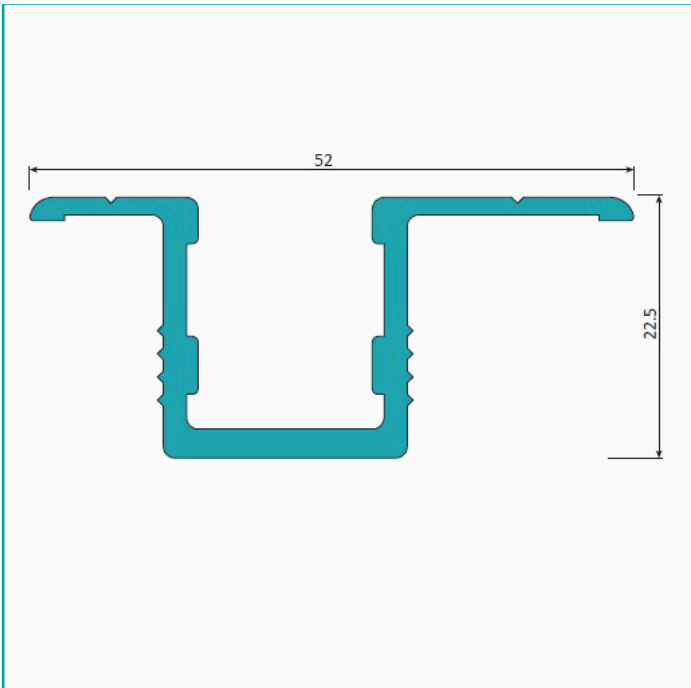

FICHA TÉCNICA

Riel Inferior De Empotrar. Sistema Plegable Europa. Color Lacado Blanco.
Largo De 5.85 M.

CÓDIGO:
U054 - WHITE

*Nombre: Perfiles Sistema Plegable Europa	¿Dónde usarlo?: Para aplicaciones de uso arquitectónico
Acabado: Lacado	Alto (cm):
Ancho (cm):	Cantidad x Empaque:
Características: Carpintería sencilla en montaje y diseño.	Características 2:
Características 3: Buen comportamiento térmico y estanqueidad (frente al agua y la temperatura).	Certificaciones: Qualanod
Código de producto: U054 - WHITE	Color: Blanco
Compatible:	Especificaciones: Tipo de aleación 6063 - T5; Anodizado de 15 micrones
Espesor: 1.4mm	Longitud: 5.85 m
Marca: CARBONE	Material: Aluminio
Medida:	Medida 2:
Peso (Kg): 3.16 Kg	Peso por metro: 0.54 Kg/m
Procedencia: Importado	Se vende por: Unidad
Usos: Casa/ Oficina	

INFORMACIÓN ADICIONAL

Riel Inferior De Empotrar.

Sistema Plegable Europa.
Color Lacado Blanco.
Largo De 5.85 M.

Ficha técnica Sistema plegable 45mm