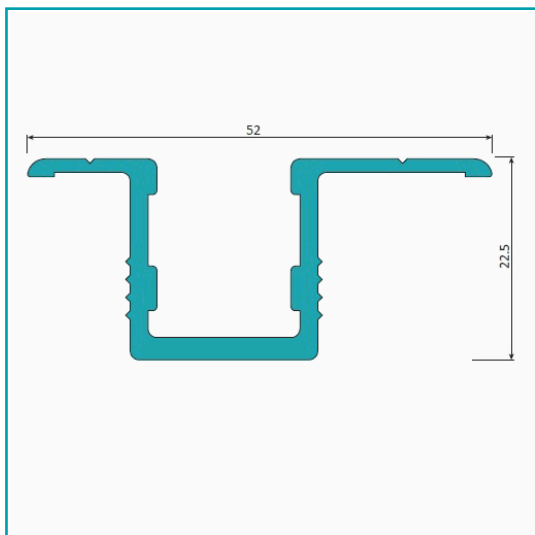

FICHA TÉCNICA

Riel Inferior De Empotrar. Sistema Plegable Europa. Color Lacado Blanco.
Largo De 5.85 M.

CÓDIGO:
U054 - WHITE

*Nombre: Perfiles Sistema Plegable Europa	¿Dónde usarlo?: Para aplicaciones de uso arquitectónico
Acabado: Lacado	Alto (cm):
Ancho (cm):	Cantidad x Empaque:
Características: Carpintería sencilla en montaje y diseño.	Características 2:
Características 3: Buen comportamiento térmico y estanqueidad (frente al agua y la temperatura).	Certificaciones: Qualanod
Código de producto: U054 - WHITE	Color: Blanco
Compatible:	Especificaciones: Tipo de aleación 6063 - T5; Anodizado de 15 micrones
Espesor: 1.4mm	Longitud: 5.85 m
Marca: CARBONE	Material: Aluminio
Medida:	Medida 2:
Peso (Kg): 3.16 Kg	Peso por metro: 0.54 Kg/m
Procedencia: Importado	Se vende por: Unidad
Usos: Casa/ Oficina	

INFORMACIÓN ADICIONAL

Riel Inferior De Empotrar.

Sistema Plegable Europa.
Color Lacado Blanco.
Largo De 5.85 M.

Ficha técnica Sistema plegable 45mm