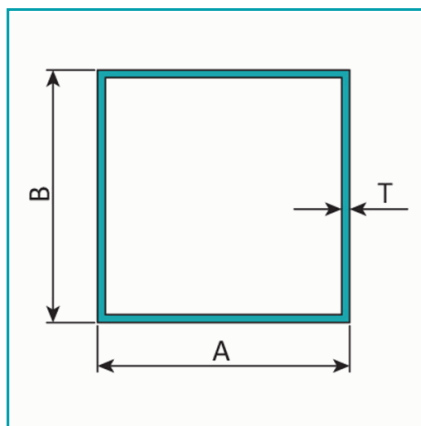

## FICHA TÉCNICA

Tc-2 Tubo Cuadrado 1" X 1" Espesor 1.4 Mm. Largo 5.85 Mts. Acabado Pintado Dark Grey

**CÓDIGO:**

**U101 - DARK GREY**

<b>*Nombre:</b> Perfiles de aluminio cuadrado	<b>¿Dónde usarlo?:</b> Para su uso en proyectos arquitectónicos, construcción y varios
<b>Acabado:</b> Lacado	<b>Alto (cm):</b> 2.54 cm
<b>Ancho (cm):</b> 2.54 cm	<b>Cantidad x Empaque:</b> 1
<b>Características:</b> TC-2 Tubo Cuadrado	<b>Certificaciones:</b> Qualanod, ISO 9001:2015, PED/AD2000, ISO 14001:2004, OHSAS 18001:2007
<b>Código de producto:</b> U101 - DARK GREY	<b>Color:</b> Negro/Gris
<b>Especificaciones:</b>	<b>Espesor:</b> 1.4mm
<b>Longitud:</b> 5.85m	<b>Marca:</b> CARBONE
<b>Material:</b> Aluminio	<b>Materiales:</b> Aleación 6063 T5
<b>Medida:</b> Cuadrado 1" x 1"	<b>Norma de Fabricación:</b> AAMA 611-98, AAMA 601, AAMA 607.1, BS EN 573, BS EN 755
<b>Peso (Kg):</b> 2.34 Kg	<b>Peso por metro:</b> 0.37 Kg/M
<b>Procedencia:</b> Importado	<b>Se vende por:</b> Unidad
<b>Tipo:</b> Ángulos Decorativos	<b>Usos:</b> Construcción

## INFORMACIÓN ADICIONAL

Tc-2 Tubo Cuadrado 1" X 1" Espesor 1.4 Mm. Largo 5.85 Mts. Acabado Pintado Dark Grey