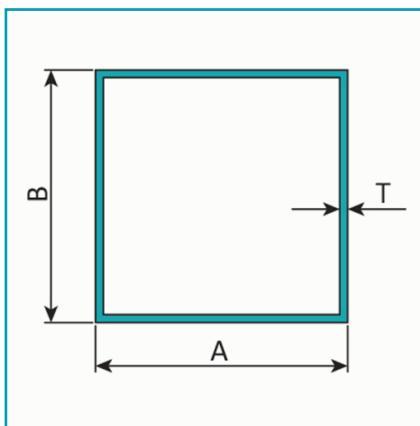

## FICHA TÉCNICA

Tc-1 Tubo Cuadrado 1 3/4" X 1 3/4" Espesor 1.6 Mm. Largo 5.85 Mts.  
Acabado Anodizado Bronce 15 Micron

**CÓDIGO:**  
**U103 - BRONZE**

|   |  |
|---|--|
| <b>*Nombre:</b> TC-1 Tubo Cuadrado      | <b>¿Dónde usarlo?:</b> Para aplicaciones de uso arquitectónico                   |
| <b>Acabado:</b> Anodizado               | <b>Alto (cm):</b> 4.45 cm  |
| <b>Ancho (cm):</b> 4.45 cm              | <b>Cantidad x Empaque:</b> 1   |
| <b>Certificaciones:</b> Qualanod        | <b>Código de producto:</b> U103 - BRONZE   |
| <b>Color:</b> Bronce                    | <b>Especificaciones:</b> Tipo de aleación 6063 - T5. Anodizado Bronce 15 Micrón. |
| <b>Espesor:</b> 1.6mm                   | <b>Longitud:</b> 5.85 m  |
| <b>Marca:</b> CARBONE                   | <b>Material:</b> Aluminio  |
| <b>Medida:</b> Cuadrado 44.5 x 44.5 mm. | <b>Peso (Kg):</b> 11.5 Kg  |
| <b>Peso por metro:</b> 4.77 Kg/M        | <b>Tipo:</b> Perfiles Decorativos Cuadrados                                      |
| <b>Usos:</b> Construcción               |  |

## INFORMACIÓN ADICIONAL

Tc-1 Tubo Cuadrado 1 3/4" X 1 3/4" Espesor 1.6 Mm. Largo 5.85 Mts. Acabado Anodizado Bronce 15 Micron