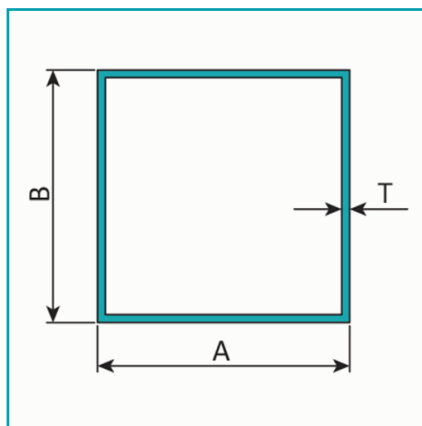

FICHA TÉCNICA

Tc-1 Tubo Cuadrado 1 3/4" X 1 3/4" Espesor 1.6 Mm. Largo 5.85 Mts.
Acabado Lacado Blanco.

CÓDIGO:
U103 - WHITE

*Nombre: TC-1 Tubo Cuadrado	¿Dónde usarlo?: Para aplicaciones de uso arquitectónico
Acabado: Lacado	Alto (cm): 4.45 cm
Ancho (cm): 4.45 cm	Cantidad x Empaque: 1
Certificaciones: Qualicoat	Código de producto: U103 - WHITE
Color: Blanco	Especificaciones: Tipo de aleación 6063 - T5. Anodizado Negro 15 Micrón.
Espesor: 1.6mm	Longitud: 5.85 m
Marca: CARBONE	Material: Aluminio
Medida: Cuadrado 44.5 x 44.5 mm.	Peso (Kg): 11.5 Kg
Peso por metro: 4.77 Kg/M	Tipo: Perfiles Decorativos Cuadrados
Usos: Construcción	

INFORMACIÓN ADICIONAL

Tc-1 Tubo Cuadrado 1 3/4" X 1 3/4" Espesor 1.6 Mm. Largo 5.85 Mts. Acabado Lacado Blanco.