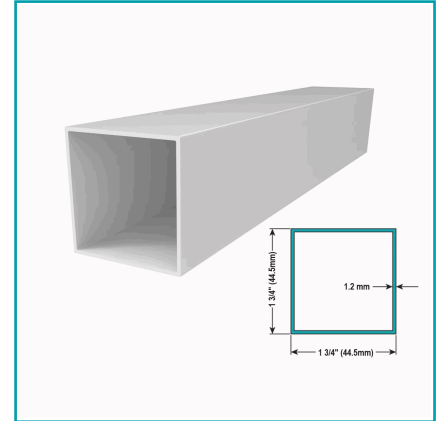

FICHA TÉCNICA

Tc-1 Tubo Aluminio Cuadrado 1 3/4" (44.5 Mm) Liviano Espesor 1.2 Mm Largo 5.85 M Lacado Blanco.

CÓDIGO:
U103.1 - WHITE

***Nombre:** Tubo Aluminio Cuadrado 1 3/4" (44.5 mm) Liviano Espesor 1.2 mm Largo 5.85 m Lacado Blanco.

Acabado: Lacado

Ancho (cm): 4.45 cm

Certificaciones: Qualicoat

Color: Blanco

Espesor: 1.2 mm

Marca: CARBONE

Medida: Cuadrado 44.5 x 44.5 mm.

Peso por metro: 1.48 Kg/M

Usos: Construcción

¿Dónde usarlo?: Para aplicaciones de uso arquitectónico

Alto (cm): 4.45 cm

Cantidad x Empaque: 1

Código de producto: U103.1 - WHITE

Especificaciones: 5.85 m Lacado Blanco

Longitud: 5.85 m

Material: Aluminio

Peso (Kg): 8.63 Kg

Tipo: Perfiles Decorativos Cuadrados

INFORMACIÓN ADICIONAL

Tc-1 Tubo Aluminio Cuadrado 1 3/4" (44.5 Mm) Liviano Espesor 1.2 Mm Largo 5.85 M Lacado Blanco.