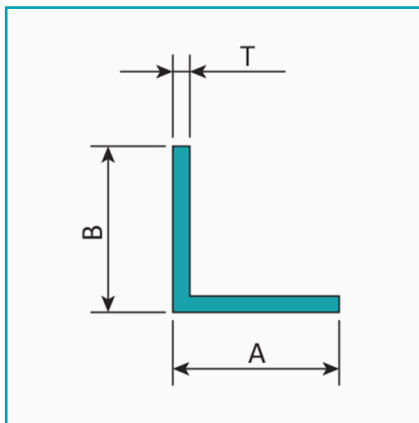

## FICHA TÉCNICA

Angulo Forma L De 1/2"X 3/8" Espesor 1.5 Mm. Largo 5.85 Mts. Acabado Anodizado Negro 15 Micron

**CÓDIGO:**  
**U111 - BLACK**

**Código de producto:** U111 - BLACK

**Marca:** CARBONE

**Peso (Kg):** 0.089 Kg

## INFORMACIÓN ADICIONAL

Angulo Forma L De 1/2"X 3/8" Espesor 1.5 Mm. Largo 5.85 Mts. Acabado Anodizado Negro 15 Micron