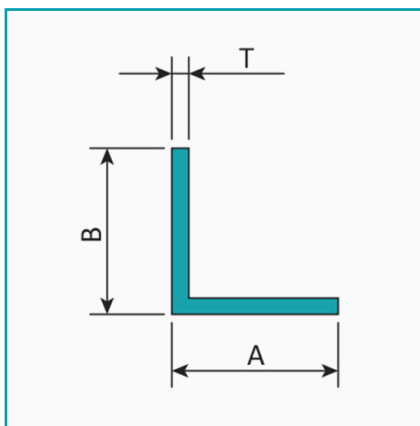

FICHA TÉCNICA

Angulo Forma L De 1/2"X 3/8" Espesor 1.5 Mm. Largo 5.85 Mts. Acabado Lacado Blanco.

CÓDIGO:
U111 - WHITE

Código de producto: U111 - WHITE

Marca: CARBONE

Peso (Kg): 0.089 Kg

Tipo: Platinas Decorativas

INFORMACIÓN ADICIONAL

Angulo Forma L De 1/2"X 3/8" Espesor 1.5 Mm. Largo 5.85 Mts. Acabado Lacado Blanco.