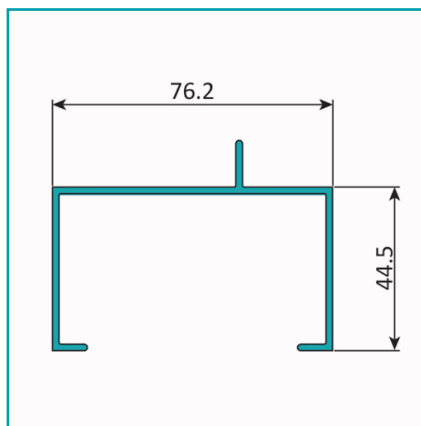

FICHA TÉCNICA

Ce-30 Perfil Marco Fijo 3" X 1 3/4" Abierto Con Aleta Descentrada. Espesor 1.8 Mm. Largo 5.85 Mts. Acabado Anodizado Bronce 15 Micron

CÓDIGO:
U122 - BRONZE

*Nombre: Perfil abierto con aleta descentrada de 3"x 13/4"	¿Dónde usarlo?: Para su uso en proyectos arquitectónicos, construcción y varios
Acabado: Anodizado	Alto (cm): 7.62 cm
Ancho (cm): 4.45 cm	Cantidad x Empaque: 1
Características: Perfil abierto	Certificaciones: Qualanod
Código de producto: U122 - BRONZE	Color: Bronce
Especificaciones: Anodizado 15 micrones	Espesor: 1.8mm
Longitud: 5.85 mts.	Marca: CARBONE
Material: Aluminio	Materiales: Aleación 6063 T5
Medida: Rectangular 76.2 x 44.5 mm	Medida 2: Aleta Descentrada 3"x 1-3/4"
Peso (Kg): 4.85kg	Peso por metro: 0.93 KG/M
Procedencia: Importado	Recomendaciones: Consultar disponibilidad de diferentes acabados
Tipo: Puertas y Fijos Sistema Tradicional	Usos: Construcción

INFORMACIÓN ADICIONAL

Ce-30 Perfil Marco Fijo 3" X 1 3/4" Abierto Con Aleta Descentrada. Espesor 1.8 Mm. Largo 5.85 Mts. Acabado Anodizado Bronce 15 Micron