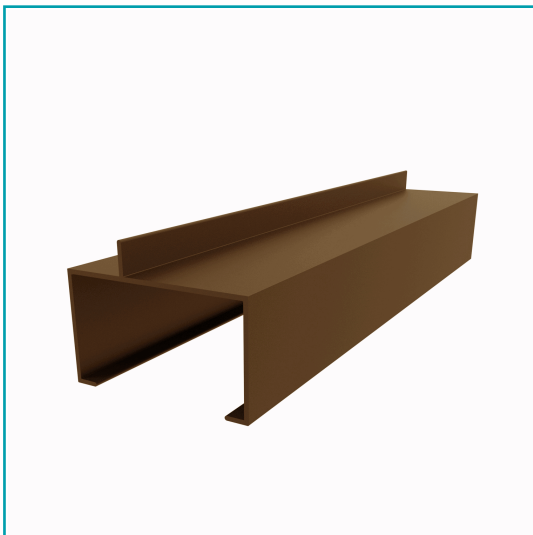

FICHA TÉCNICA

Ce-30 Perfil Marco Fijo 3" X 1 3/4" Abierto Con Aleta Descentrada. Espesor 1.8 Mm. Largo 5.85 Mts. Acabado Anodizado Bronce 15 Micron

CÓDIGO:
U122 - BRONZE

*Nombre: Perfil abierto con aleta descentrada de 3"x 13/4"	¿Dónde usarlo?: Para su uso en proyectos arquitectónicos, construcción y varios
Acabado: Anodizado	Alto (cm): 7.62 cm
Ancho (cm): 4.45 cm	Cantidad x Empaque: 1
Características: Perfil abierto	Certificaciones: Qualanod
Código de producto: U122 - BRONZE	Color: Bronce
Especificaciones: Anodizado 15 micrones	Espesor: 1.8mm
Longitud: 5.85 mts.	Marca: CARBONE
Material: Aluminio	Materiales: Aleación 6063 T5
Medida: Rectangular 76.2 x 44.5 mm	Medida 2: Aleta Descentrada 3"x 1-3/4"
Peso (Kg): 4.85kg	Peso por metro: 0.93 KG/M
Procedencia: Importado	Recomendaciones: Consultar disponibilidad de diferentes acabados
Tipo: Puertas y Fijos Sistema Tradicional	Usos: Construcción

INFORMACIÓN ADICIONAL

Ce-30 Perfil Marco Fijo 3" X 1 3/4" Abierto Con Aleta Descentrada. Espesor 1.8 Mm. Largo 5.85 Mts. Acabado Anodizado Bronce 15 Micron