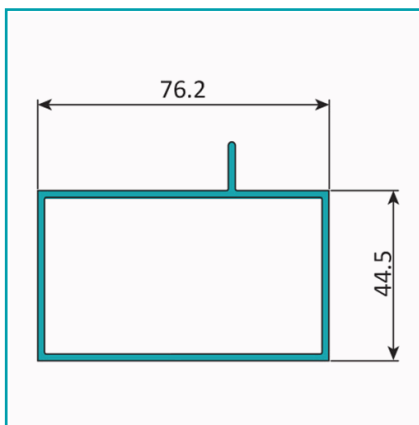

FICHA TÉCNICA

Trc-15 Perfil Marco Fijo 3" X 1 3/4" Cerrado Con Aleta Descentrada. Espesor 1.5 Mm. Largo 5.85 Mts. Acabado Lacado Blanco.

CÓDIGO:
U123 - WHITE

***Nombre:** Perfil cerrado con aleta descentrada

¿Dónde usarlo?: Para su uso en proyectos arquitectónicos, construcción y varios

Acabado: Lacado

Alto (cm): 4.45 cm; Alto de la aleta: 1.27 cm

Ancho (cm): 7.62 cm

Cantidad x Empaque: 1

Características: Perfil cerrado

Certificaciones: Qualicoat

Código de producto: U123 - WHITE

Color: Blanco

Espesor: 1.5 mm

Longitud: 5.85 mts.

Marca: CARBONE

Material: Aluminio

Materiales: Aleación 6063 T5

Medida: Rectangular 76.2 x 44.5 mm

Medida 2: Aleta Descentrada 3"x 1-3/4"

Peso (Kg): 6.075 Kg

Peso por metro: 1.01 KG/M

Procedencia: Importado

Recomendaciones: Consultar disponibilidad de diferentes acabados