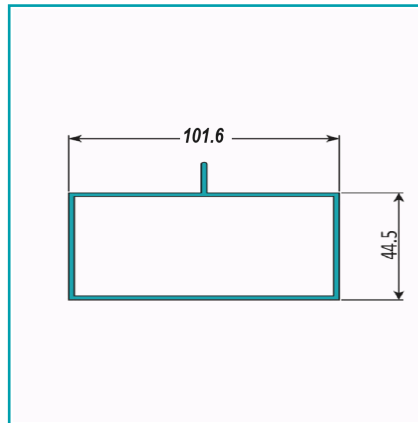

FICHA TÉCNICA

Perfil Marco Fijo 4" X 1 3/4" Aleta Centrada 1.8 Mm. L=5.85 M Blanco

CÓDIGO:
U123.1 - WHITE

***Nombre:** Perfil Marco Fijo 4" x 1 3/4" Aleta centrada 1.8 mm. L=5.85 m Anodizado Silver

¿Dónde usarlo?: Para su uso en proyectos arquitectónicos, construcción y varios

Acabado: Anodizado

Alto (cm): 4.45 cm; Alto de la aleta: 1.27 cm

Ancho (cm): 10.16 cm

Cantidad x Empaque: 1

Características: Perfil cerrado

Certificaciones: Qualanod

Código de producto: U123.1 - SILVER

Color: Silver

Especificaciones: Anodizado Bronce de 15 micrones

Espesor: 1.8mm

Longitud: 5.85 mts.

Marca: CARBONE

Material: Aluminio

Materiales: Aleación 6063 T5

Medida: Rectangular 101.6 x 44.5 mm

Medida 2: Aleta Descentrada 4"x 1-3/4"

Perfil Marco Fijo 4" X 1 3/4" Aleta Centrada 1.8 Mm. L=5.85 M Blanco