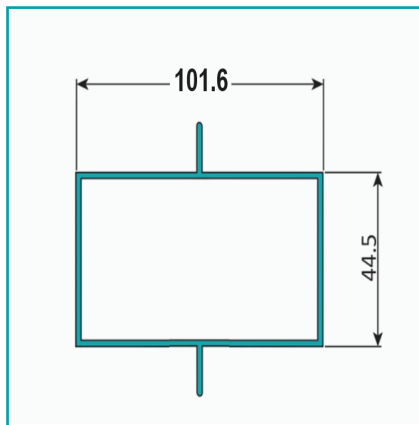

## FICHA TÉCNICA

Perfil Marco Fijo 4" X 1 3/4" Cerrado Doble Aleta Descentrada 1.8 Mm L=5.85 M Anodizado Silver

**\*Nombre:** Perfil Marco Fijo 4" x 1 3/4" Cerrado Doble Aleta Descentrada 1.8 mm L=5.85 m Anodizado Silver

**¿Dónde usarlo?:** Para su uso en proyectos arquitectónicos, construcción y varios

**Acabado:** Anodizado

**Alto (cm):** 4.45 cm

**Ancho (cm):** 10.1 cm

**Cantidad x Empaque:** 1

**Características:** Perfil cerrado

**Materiales:** Aleación 6063 T5

**Medida:** Rectangular 101.6 x 44.5 mm.

**Peso (Kg):** 7.42 Kg

**Peso por metro:** 1.27 KG/M

**Procedencia:** Importado

**Recomendaciones:** Consultar disponibilidad de diferentes acabados

## INFORMACIÓN ADICIONAL

Perfil Marco Fijo 4" X 1 3/4" Cerrado Doble Aleta Descentrada 1.8 Mm L=5.85 M Anodizado Silver