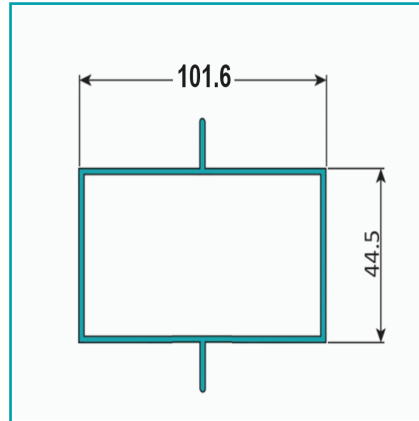

## FICHA TÉCNICA

Perfil Marco Fijo 4" X 1 3/4" Cerrado Doble Aleta Descentrada 1.8 Mm L=5.85 M Lacado Blanco

**\*Nombre:** Perfil Marco Fijo 4" x 1 3/4" Cerrado Doble Aleta Descentrada 1.8 mm L=5.85 m Lacado Blanco

**Certificaciones:** Qualanod

**Código de producto:** U124.1 - WHITE

**Color:** Blanco

**Especificaciones:** Anodizado de 15 micrones

**Espesor:** 1.8mm

**Longitud:** 5.85 mts.

**Marca:** CARBONE

**Material:** Aluminio

**Materiales:** Aleación 6063 T5

**Medida:** Rectangular 101.6 x 44.5 mm.

**Peso (Kg):** 7.42 Kg

**Peso por metro:** 1.27 KG/M

**Procedencia:** Importado

**Recomendaciones:** Consultar disponibilidad de diferentes acabados

## INFORMACIÓN ADICIONAL

Perfil Marco Fijo 4" X 1 3/4" Cerrado Doble Aleta Descentrada 1.8 Mm L=5.85 M Lacado Blanco